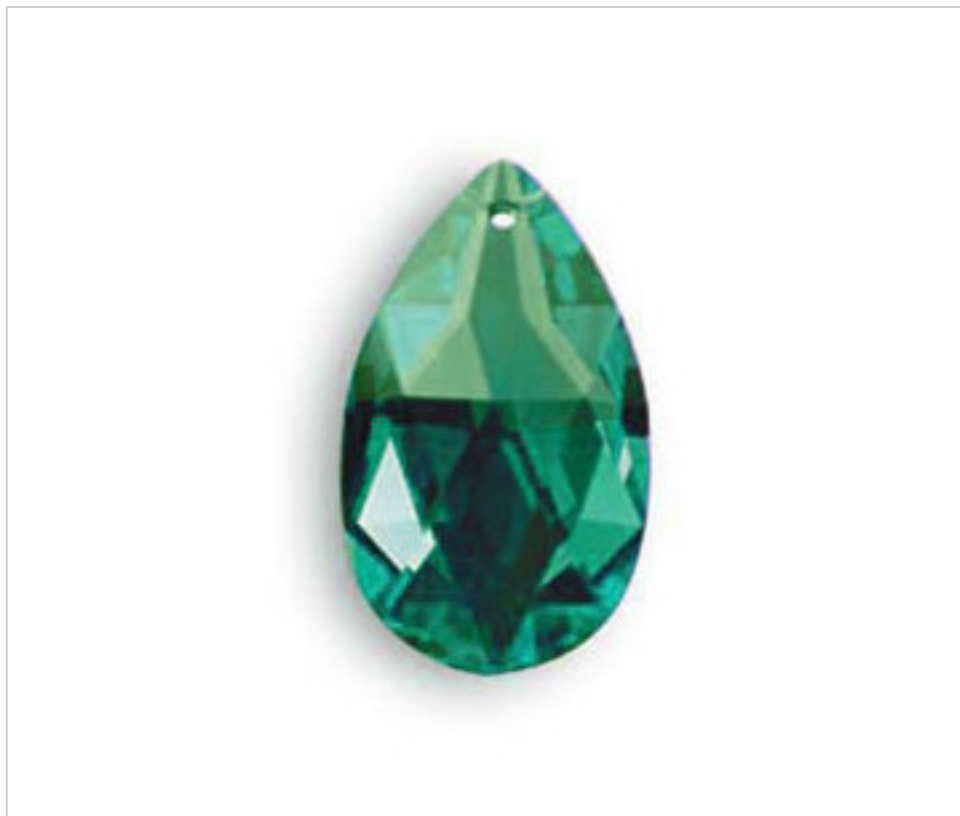

SWAROVSKI CRYSTAL > CRISTAL STRASS SWAROVSKI > AMANDES STRASS SWAROVSKI
Amandes "Strass" Swarovski" couleur

11287212E - 844240

Almond 8721/28x17mm Emerald

3 déc. 2024

PRIX

	Lot	Prix sans TVA
	1	2,98€
	50	2,38€
	400	2,07€

Suite à la page suivante >>

SWAROVSKI CRYSTAL > CRISTAL STRASS SWAROVSKI > AMANDES STRASS SWAROVSKI
Amandes "Strass" Swarovski" couleur

11287212E - 844240

Almond 8721/28x17mm Emerald

SPÉCIFICATIONS TECHNIQUES

Pesage: 6 Grammes

Conditionnement: Boîte 400 Unités

AUTRES CARACTÉRISTIQUES

Longueur (mm): 28

Largeur (mm): 17

Couleur: Emeraude

DOCUMENTS

 [Almond 8721/28x17mm Emerald](#)