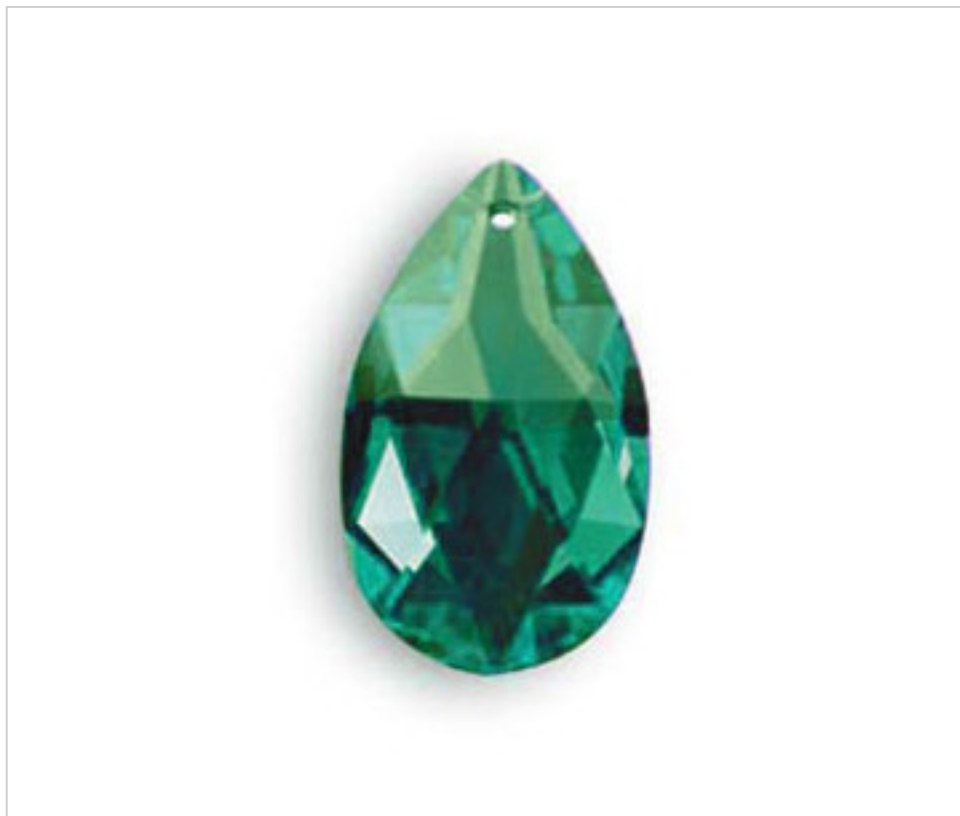

SWAROVSKI CRYSTAL > CRISTAL STRASS SWAROVSKI > AMANDES STRASS SWAROVSKI  
Amandes "Strass" Swarovski" couleur

11287212E - 844240

Almond 8721/28x17mm Emerald

22 f&eacute;vr. 2025

**PRIX**

	Lot	Prix sans TVA
	1	2,98€
	50	2,38€
	400	2,07€

Suite à la page suivante >>

SWAROVSKI CRYSTAL > CRISTAL STRASS SWAROVSKI > AMANDES STRASS SWAROVSKI  
Amandes "Strass" Swarovski" couleur

11287212E - 844240

**Almond 8721/28x17mm Emerald**

## AUTRES CARACTÉRISTIQUES

---

Longueur (mm): 28

Largeur (mm): 17

Couleur: Emeraude