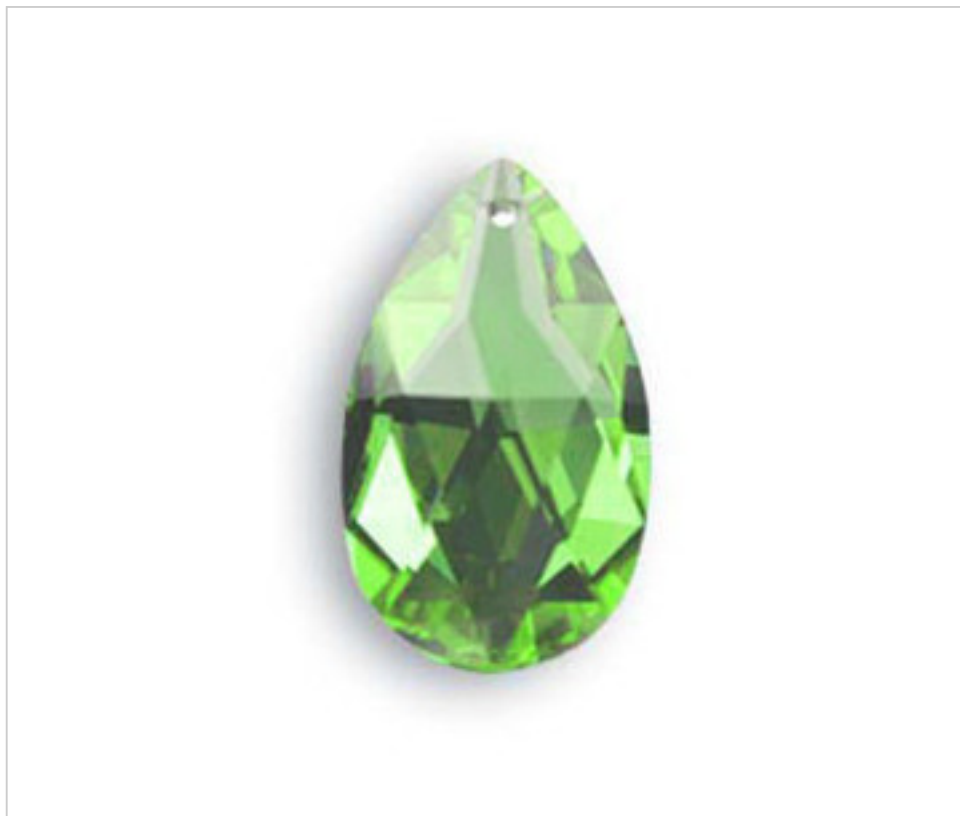

SWAROVSKI CRYSTAL > CRISTAL STRASS SWAROVSKI > AMANDES STRASS SWAROVSKI
Amandes "Strass" Swarovski" couleur

11287212P - 686089

Almond 8721/28x17mm Light Peridot

21 janv. 2025

PRIX

Lot	Prix sans TVA
1	2,98€
50	2,38€
400	2,07€

Suite à la page suivante >>

SWAROVSKI CRYSTAL > CRISTAL STRASS SWAROVSKI > AMANDES STRASS SWAROVSKI
Amandes "Strass" Swarovski" couleur

11287212P - 686089

Almond 8721/28x17mm Light Peridot

SPÉCIFICATIONS TECHNIQUES

Pesage: 5 Grammes

Conditionnement: Boîte 400 Unités

AUTRES CARACTÉRISTIQUES

Longueur (mm): 28

Largeur (mm): 17

Couleur: Peridot léger

DOCUMENTS

 [Almond 8721/28x17mm Light Peridot](#)