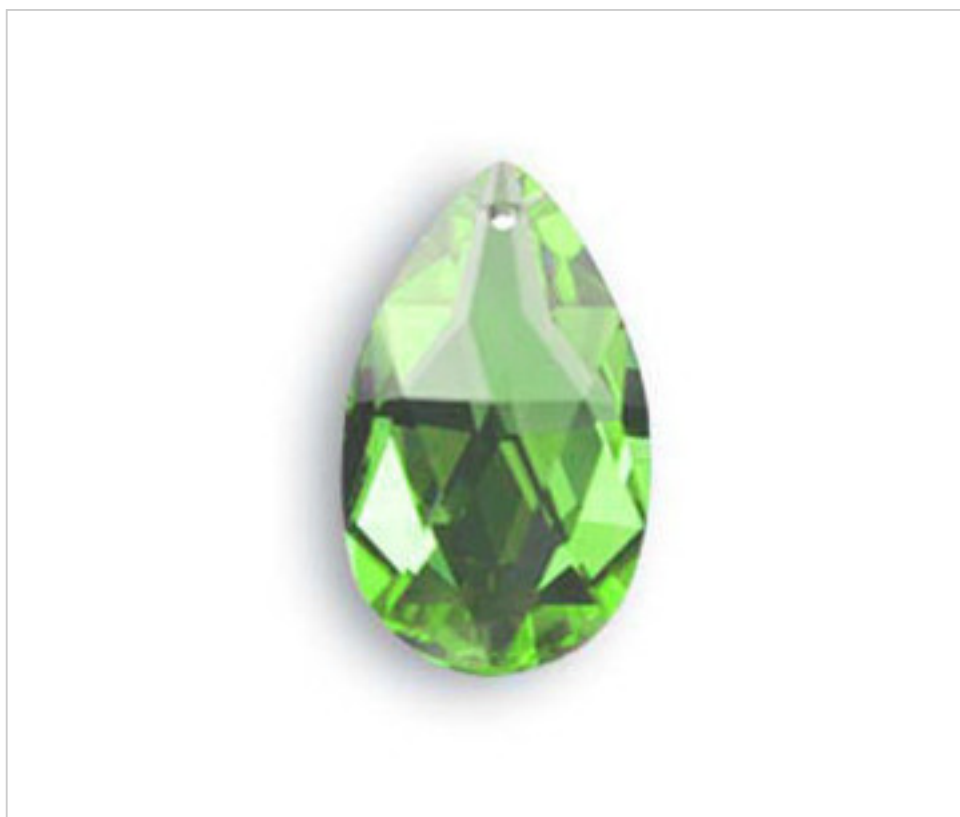

SWAROVSKI CRYSTAL > CRISTAL STRASS SWAROVSKI > AMANDES STRASS SWAROVSKI
Amandes "Strass" Swarovski" couleur

11287212P - 686089

Almond 8721/28x17mm Light Peridot

21 nov. 2024

PRIX

	Lot	Prix sans TVA
	1	2,98€
	50	2,38€
	400	2,07€

Suite à la page suivante >>

SWAROVSKI CRYSTAL > CRISTAL STRASS SWAROVSKI > AMANDES STRASS SWAROVSKI
Amandes "Strass" Swarovski" couleur

11287212P - 686089

Almond 8721/28x17mm Light Peridot

SPÉCIFICATIONS TECHNIQUES

Pesage: 5 Grammes

Conditionnement: Boîte 400 Unités

AUTRES CARACTÉRISTIQUES

Longueur (mm): 28

Largeur (mm): 17

Couleur: Peridot léger

DOCUMENTS

 [Almond 8721/28x17mm Light Peridot](#)