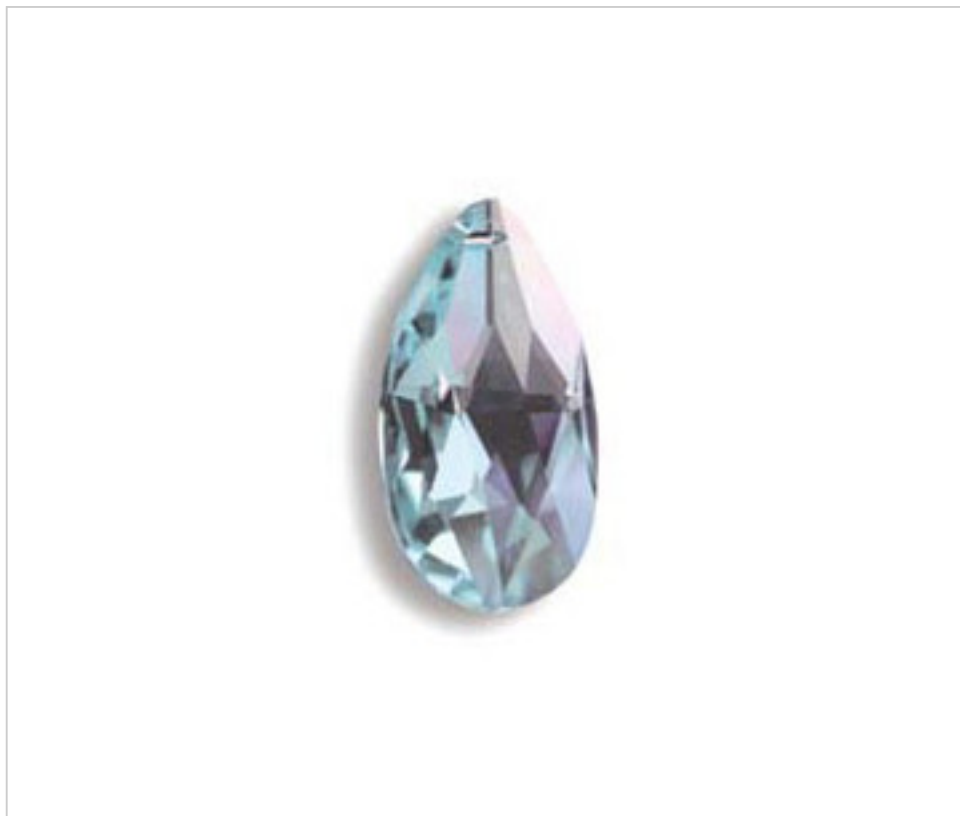

SWAROVSKI CRYSTAL > CRISTAL STRASS SWAROVSKI > AMANDES STRASS SWAROVSKI  
Amandes "Strass" Swarovski"

112872128 - 159224

Almond 8721/28x17mm Swarovski Crystal

2 oct. 2024

**PRIX**

	Lot	Prix sans TVA
	1	2,50€
	50	2,00€
	400	1,73€

Suite à la page suivante >>

SWAROVSKI CRYSTAL > CRISTAL STRASS SWAROVSKI > AMANDES STRASS SWAROVSKI  
Amandes "Strass" Swarovski"

112872128 - 159224

**Almond 8721/28x17mm Swarovski Crystal**

## AUTRES CARACTÉRISTIQUES

---

Longueur (mm): 28

Largeur (mm): 17

Couleur: Transparent

## DOCUMENTS

---

 [Amande 8721/28x17mm Swarovski Crystal](#)