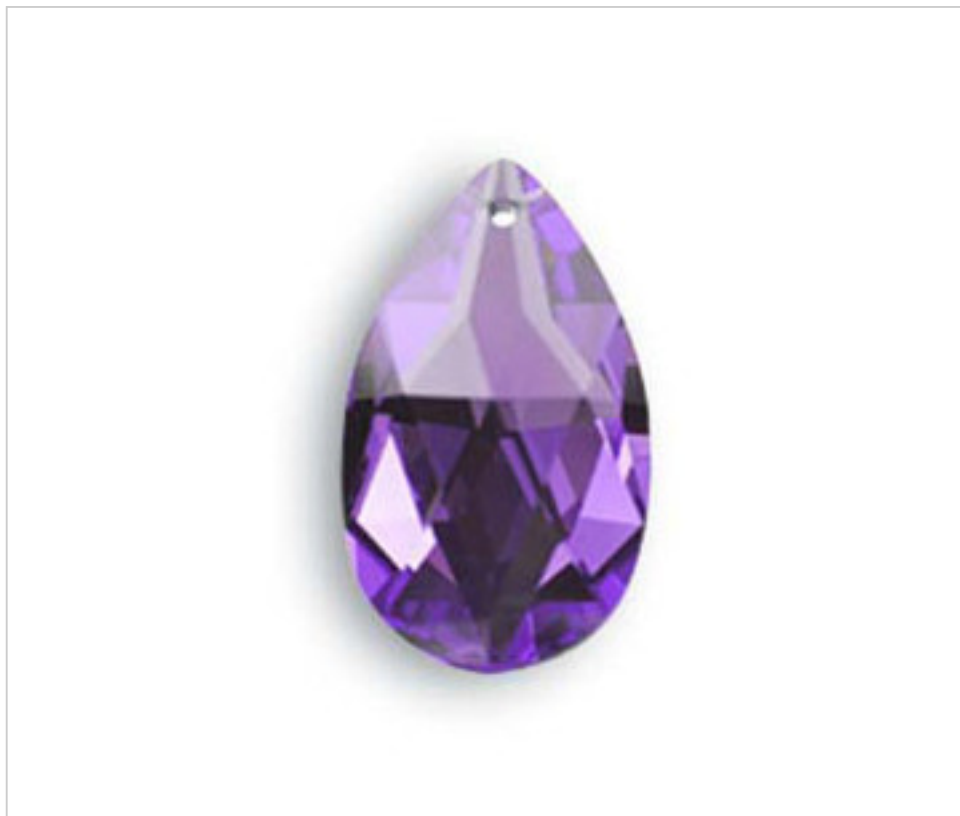

SWAROVSKI CRYSTAL > CRISTAL STRASS SWAROVSKI > AMANDES STRASS SWAROVSKI
Amandes "Strass" Swarovski" couleur

11287213M - 627116

Almond 8721/38x22mm Blue violet

23 nov. 2024

PRIX

Lot	Prix sans TVA
1	3,99€
32	3,19€
192	2,76€

Suite à la page suivante >>

SWAROVSKI CRYSTAL > CRISTAL STRASS SWAROVSKI > AMANDES STRASS SWAROVSKI
Amandes "Strass" Swarovski" couleur

11287213M - 627116

Almond 8721/38x22mm Blue violet

SPÉCIFICATIONS TECHNIQUES

Pesage: 13 Grammes

Conditionnement: Boîte 192 Unités

AUTRES CARACTÉRISTIQUES

Longueur (mm): 38

Largeur (mm): 22

Couleur: Bleu violet

DOCUMENTS

 [Almond 8721/38x22mm Blue violet](#)