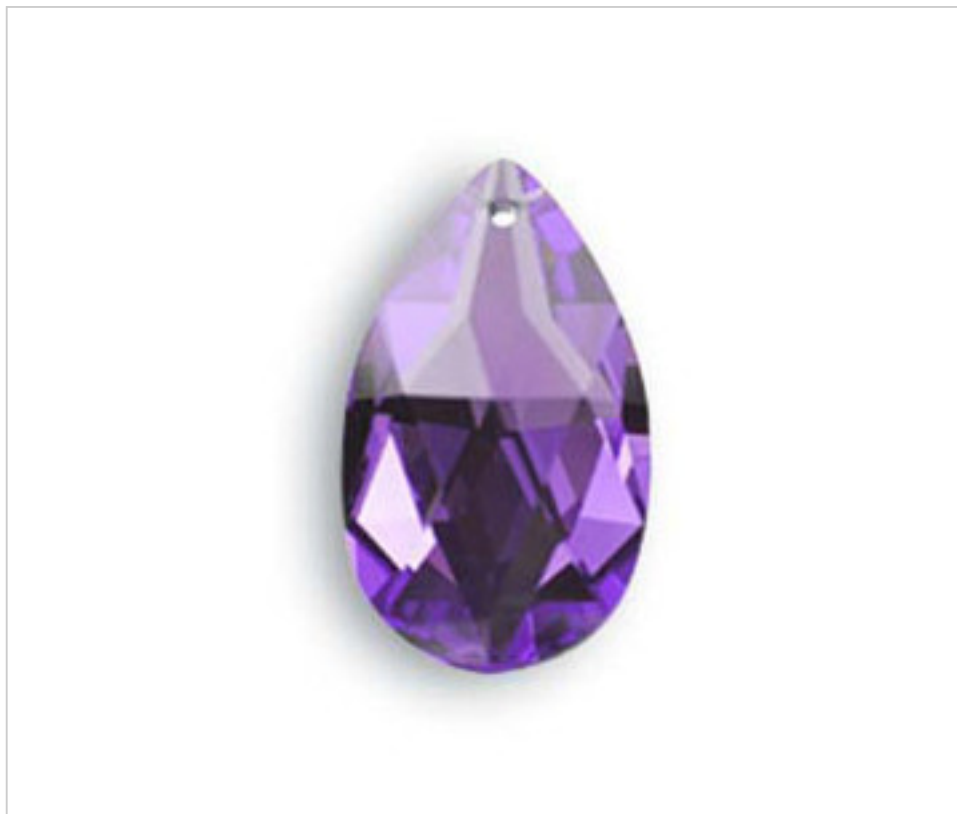

SWAROVSKI CRYSTAL > CRISTAL STRASS SWAROVSKI > AMANDES STRASS SWAROVSKI
Amandes "Strass" Swarovski" couleur

11287213M - 627116

Almond 8721/38x22mm Blue violet

21 janv. 2025

PRIX

Lot	Prix sans TVA
1	3,99€
32	3,19€
192	2,76€

Suite à la page suivante >>

SWAROVSKI CRYSTAL > CRISTAL STRASS SWAROVSKI > AMANDES STRASS SWAROVSKI
Amandes "Strass" Swarovski" couleur

11287213M - 627116

Almond 8721/38x22mm Blue violet

SPÉCIFICATIONS TECHNIQUES

Pesage: 13 Grammes

Conditionnement: Boîte 192 Unités

AUTRES CARACTÉRISTIQUES

Longueur (mm): 38

Largeur (mm): 22

Couleur: Bleu violet

DOCUMENTS

 [Almond 8721/38x22mm Blue violet](#)