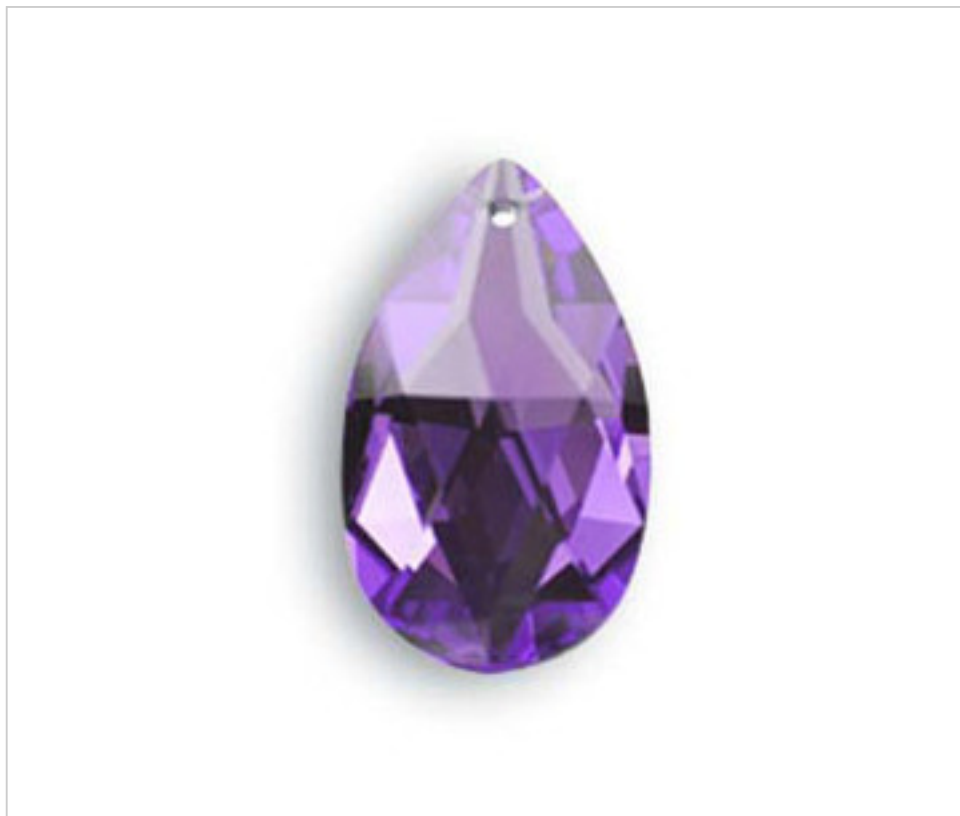

SWAROVSKI CRYSTAL > CRISTAL STRASS SWAROVSKI > AMANDES STRASS SWAROVSKI
Amandes "Strass" Swarovski" couleur

11287213M - 627116

Almond 8721/38x22mm Blue violet

22 févr. 2025

PRIX

Lot	Prix sans TVA
1	3,99€
32	3,19€
192	2,76€

Suite à la page suivante >>

SWAROVSKI CRYSTAL > CRISTAL STRASS SWAROVSKI > AMANDES STRASS SWAROVSKI
Amandes "Strass" Swarovski" couleur

11287213M - 627116

Almond 8721/38x22mm Blue violet

SPÉCIFICATIONS TECHNIQUES

Pesage: 13 Grammes

Conditionnement: Boîte 192 Unités

AUTRES CARACTÉRISTIQUES

Longueur (mm): 38

Largeur (mm): 22

Couleur: Bleu violet

DOCUMENTS

 [Almond 8721/38x22mm Blue violet](#)