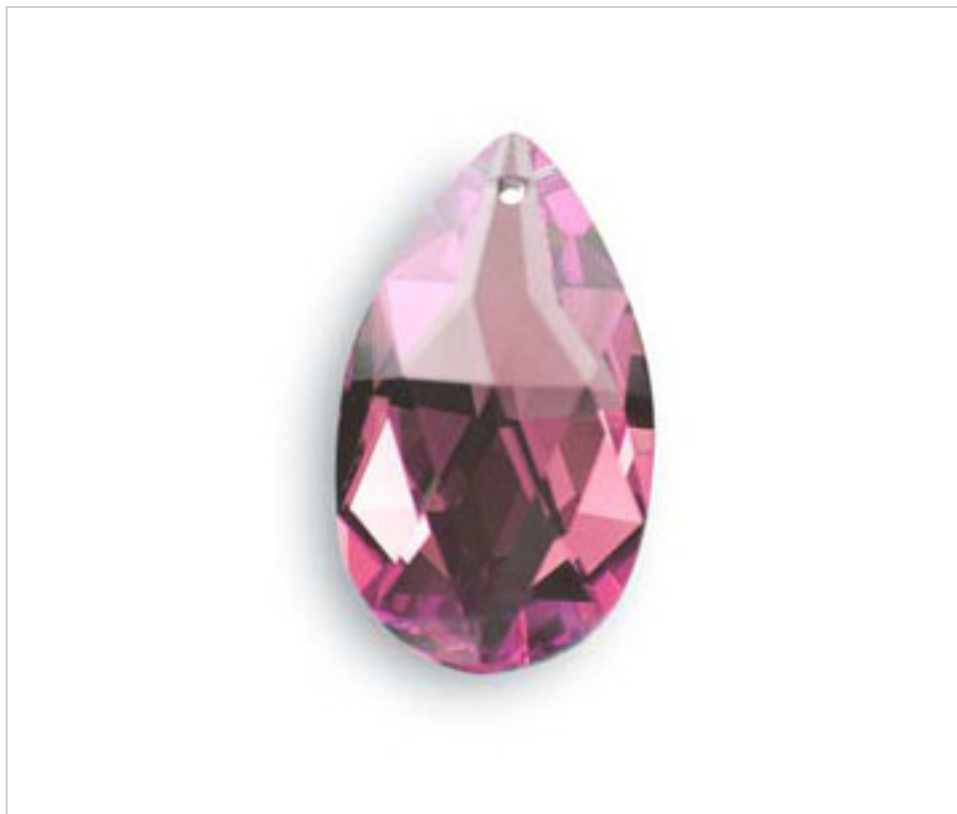

SWAROVSKI CRYSTAL > CRISTAL STRASS SWAROVSKI > AMANDES STRASS SWAROVSKI  
Amandes "Strass" Swarovski" couleur

11287213R - 168695

Almond 8721/38x22mm Pinkish

21 janv. 2025

**PRIX**

Lot	Prix sans TVA
1	3,99€
32	3,19€
192	2,76€

Suite à la page suivante >>

SWAROVSKI CRYSTAL > CRISTAL STRASS SWAROVSKI > AMANDES STRASS SWAROVSKI  
Amandes "Strass" Swarovski" couleur

11287213R - 168695

**Almond 8721/38x22mm Pinkish**

## AUTRES CARACTÉRISTIQUES

---

Longueur (mm): 38

Largeur (mm): 22

Couleur: Rose