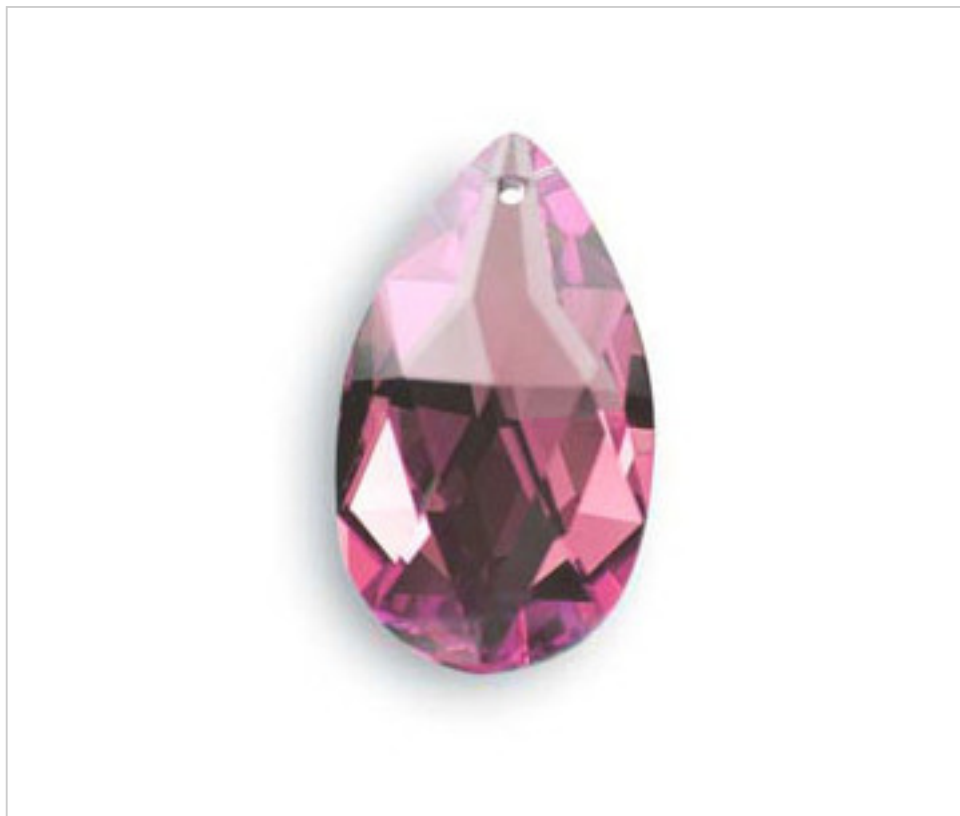

SWAROVSKI CRYSTAL > CRISTAL STRASS SWAROVSKI > AMANDES STRASS SWAROVSKI  
Amandes "Strass" Swarovski" couleur

11287213R - 168695

Almond 8721/38x22mm Pinkish

22 f&eacute;vr. 2025

**PRIX**

Lot	Prix sans TVA
1	3,99€
32	3,19€
192	2,76€

Suite à la page suivante >>

SWAROVSKI CRYSTAL > CRISTAL STRASS SWAROVSKI > AMANDES STRASS SWAROVSKI  
Amandes "Strass" Swarovski" couleur

11287213R - 168695

**Almond 8721/38x22mm Pinkish**

## AUTRES CARACTÉRISTIQUES

---

Longueur (mm): 38

Largeur (mm): 22

Couleur: Rose