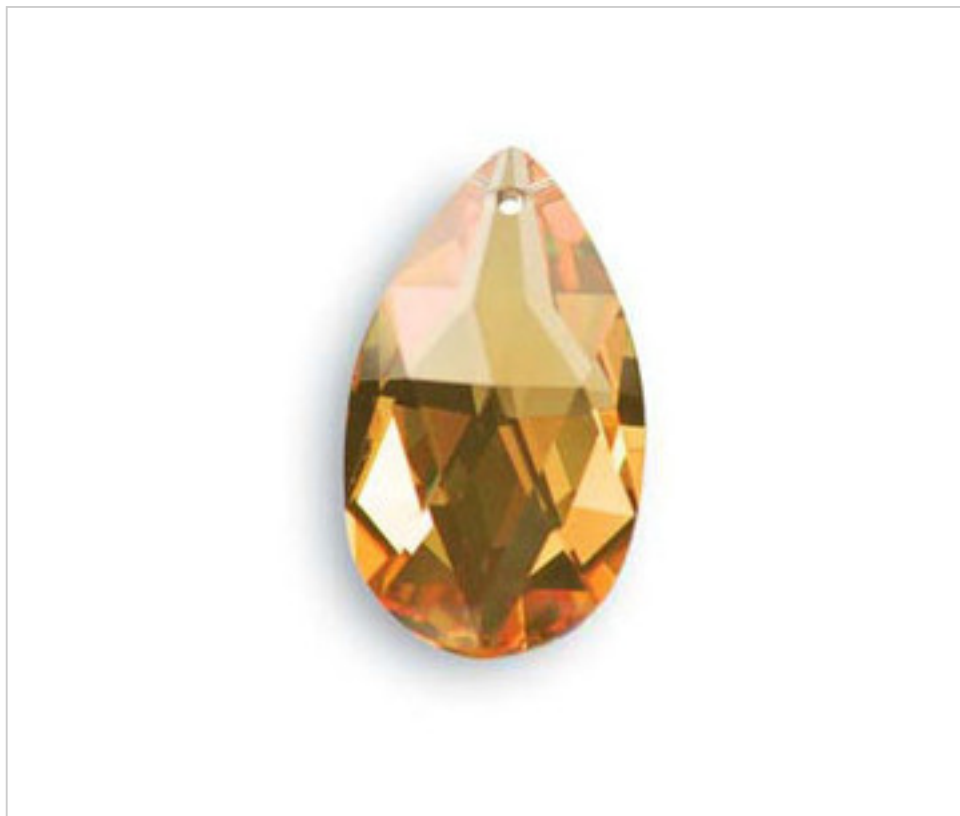

SWAROVSKI CRYSTAL > CRISTAL STRASS SWAROVSKI > AMANDES STRASS SWAROVSKI
Amandes "Strass" Swarovski" couleur

11287T138 - 627132

Almond 8721/38x22mm Topaz

3 déacutec;c. 2024

PRIX

Lot	Prix sans TVA
1	3,99€
32	3,19€
192	2,76€

Suite à la page suivante >>

SWAROVSKI CRYSTAL > CRISTAL STRASS SWAROVSKI > AMANDES STRASS SWAROVSKI
Amandes "Strass" Swarovski" couleur

11287T138 - 627132

Almond 8721/38x22mm Topaz

SPÉCIFICATIONS TECHNIQUES