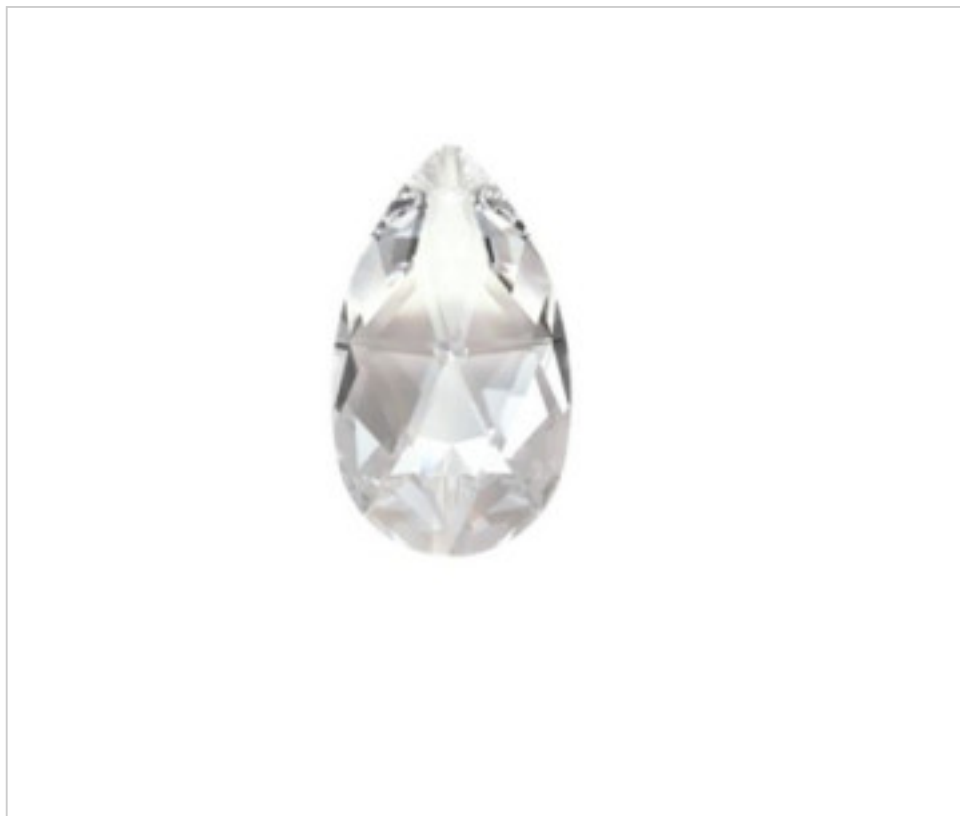

SWAROVSKI CRYSTAL > Nouvelle Collection Swarovski > Nouvelle Collection Swarovski
Nouvelle Collection Swarovski

11N872138 - 5654417

Amande 8721 38x25mm Cristal Swarovski

4 mars 2025

PRIX

	Lot	Prix sans TVA
Pedido mínimo	192	4,94€

Suite à la page suivante >>

SWAROVSKI CRYSTAL > Nouvelle Collection Swarovski > Nouvelle Collection Swarovski
Nouvelle Collection Swarovski

11N872138 - 5654417

Amande 8721 38x25mm Cristal Swarovski

SPÉCIFICATIONS TECHNIQUES

 [Amande 8721 38x25mm Cristal Swarovski](#)