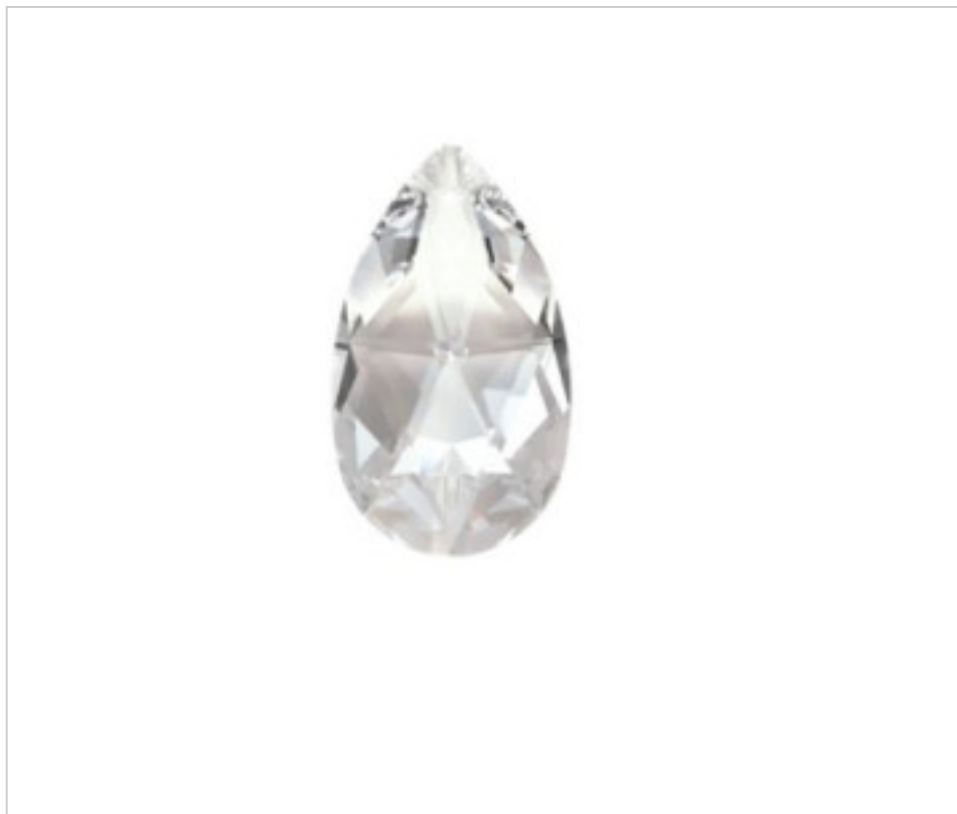

SWAROVSKI CRYSTAL > Nouvelle Collection Swarovski > Nouvelle Collection Swarovski
Nouvelle Collection Swarovski

11N872138 - 5654417

Amande 8721 38x25mm Cristal Swarovski

21 nov. 2024

PRIX

	Lot	Prix sans TVA
Pedido mínimo	192	4,94€

Suite à la page suivante >>

SWAROVSKI CRYSTAL > Nouvelle Collection Swarovski > Nouvelle Collection Swarovski
Nouvelle Collection Swarovski

11N872138 - 5654417

Amande 8721 38x25mm Cristal Swarovski

SPÉCIFICATIONS TECHNIQUES

 [Amande 8721 38x25mm Cristal Swarovski](#)