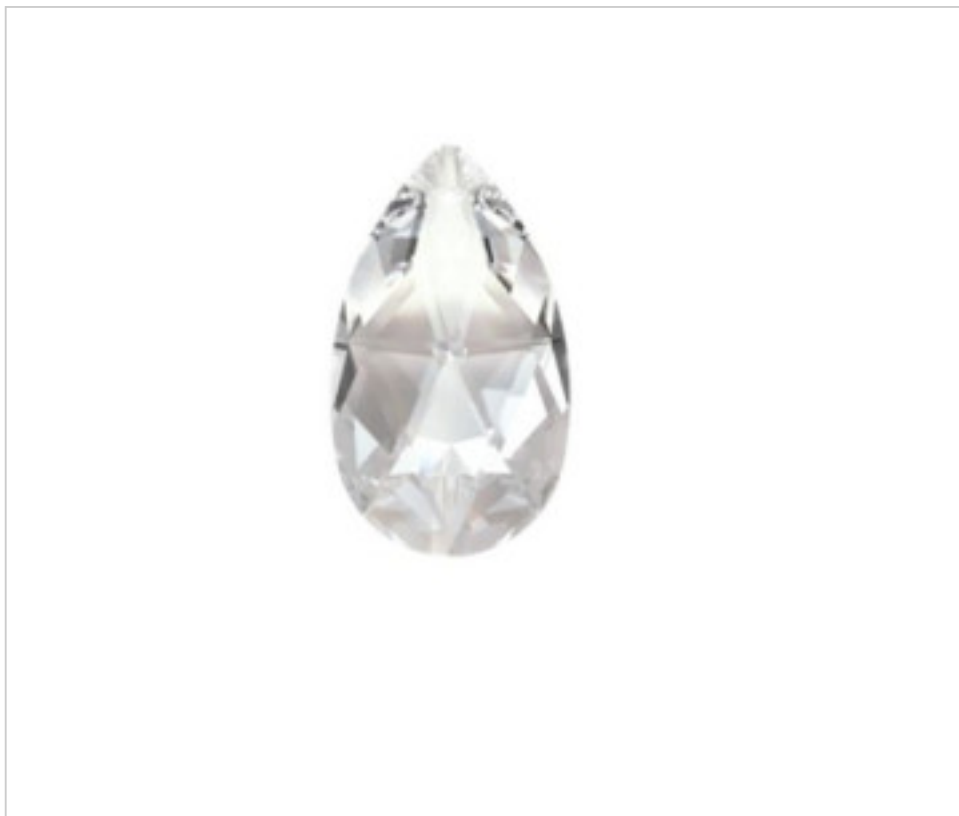

SWAROVSKI CRYSTAL > Nouvelle Collection Swarovski > Nouvelle Collection Swarovski
Nouvelle Collection Swarovski

11N872150 - 5665018

Amande 8721 50x29mm Cristal Swarovski

21 nov. 2024

PRIX

	Lot	Prix sans TVA
Pedido mínimo	72	7,58€

Suite à la page suivante >>

SWAROVSKI CRYSTAL > Nouvelle Collection Swarovski > Nouvelle Collection Swarovski
Nouvelle Collection Swarovski

11N872150 - 5665018

Amande 8721 50x29mm Cristal Swarovski

SPÉCIFICATIONS TECHNIQUES

 [Amande 8721 50x29mm Cristal Swarovski](#)