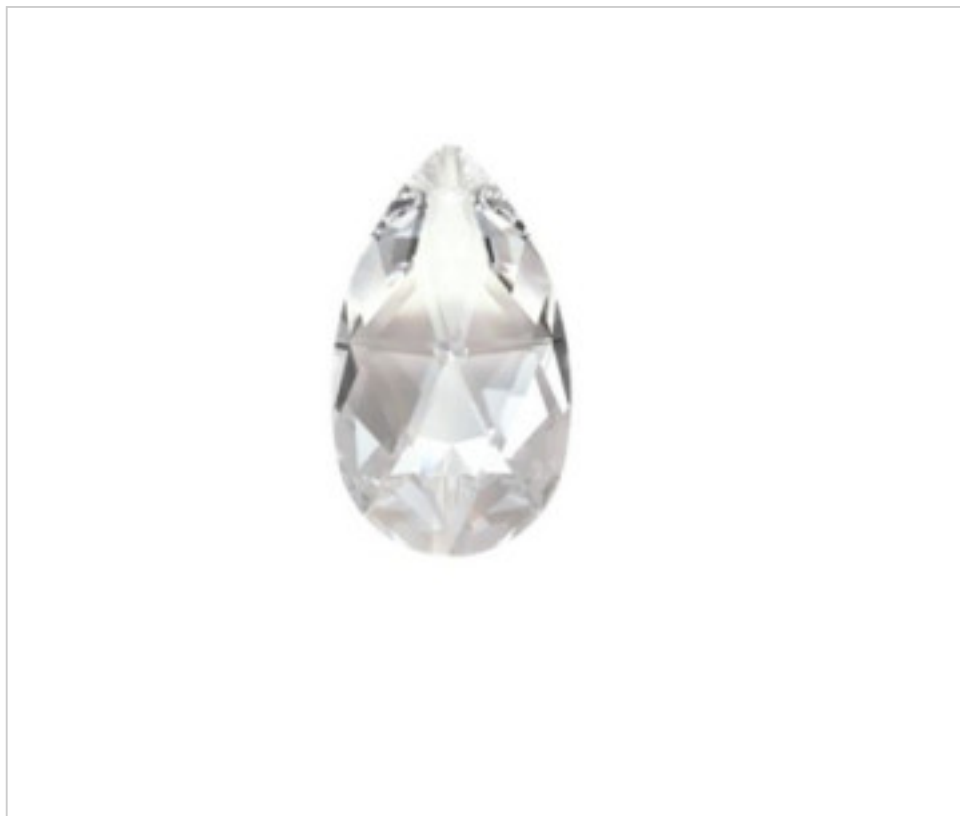

SWAROVSKI CRYSTAL > Nouvelle Collection Swarovski > Nouvelle Collection Swarovski
Nouvelle Collection Swarovski

11N872150 - 5665018

Amande 8721 50x29mm Cristal Swarovski

24 août 2024

PRIX

	Lot	Prix sans TVA
Pedido mínimo	72	7,58€

Suite à la page suivante >>

SWAROVSKI CRYSTAL > Nouvelle Collection Swarovski > Nouvelle Collection Swarovski
Nouvelle Collection Swarovski

11N872150 - 5665018

Amande 8721 50x29mm Cristal Swarovski

SPÉCIFICATIONS TECHNIQUES

 [Amande 8721 50x29mm Cristal Swarovski](#)