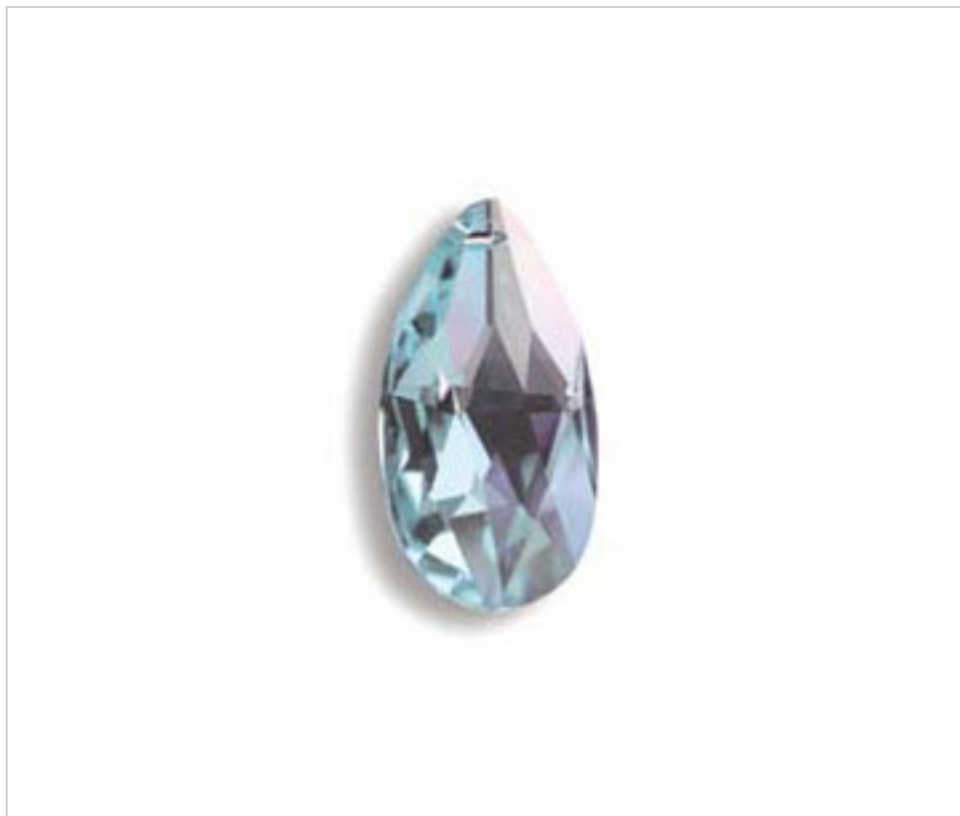

SWAROVSKI CRYSTAL > CRISTAL STRASS SWAROVSKI > AMANDES STRASS SWAROVSKI
Amandes "Strass" Swarovski" couleur

11287215BS - 1177891

Almond 8721/50x29mm Blue Shade

22 févr. 2025

PRIX

	Lot	Prix sans TVA
	1	5,94€
	18	4,76€
	72	4,14€

Suite à la page suivante >>

SWAROVSKI CRYSTAL > CRISTAL STRASS SWAROVSKI > AMANDES STRASS SWAROVSKI
Amandes "Strass" Swarovski" couleur

11287215BS - 1177891

Almond 8721/50x29mm Blue Shade

SPÉCIFICATIONS TECHNIQUES

Pesage: 26 Grammes

Conditionnement: Boîte 72 Unités

AUTRES CARACTÉRISTIQUES

Longueur (mm): 50

Largeur (mm): 29

Couleur: Blue Shade

DOCUMENTS

 [Almond 8721/50x29mm Blue Shade](#)