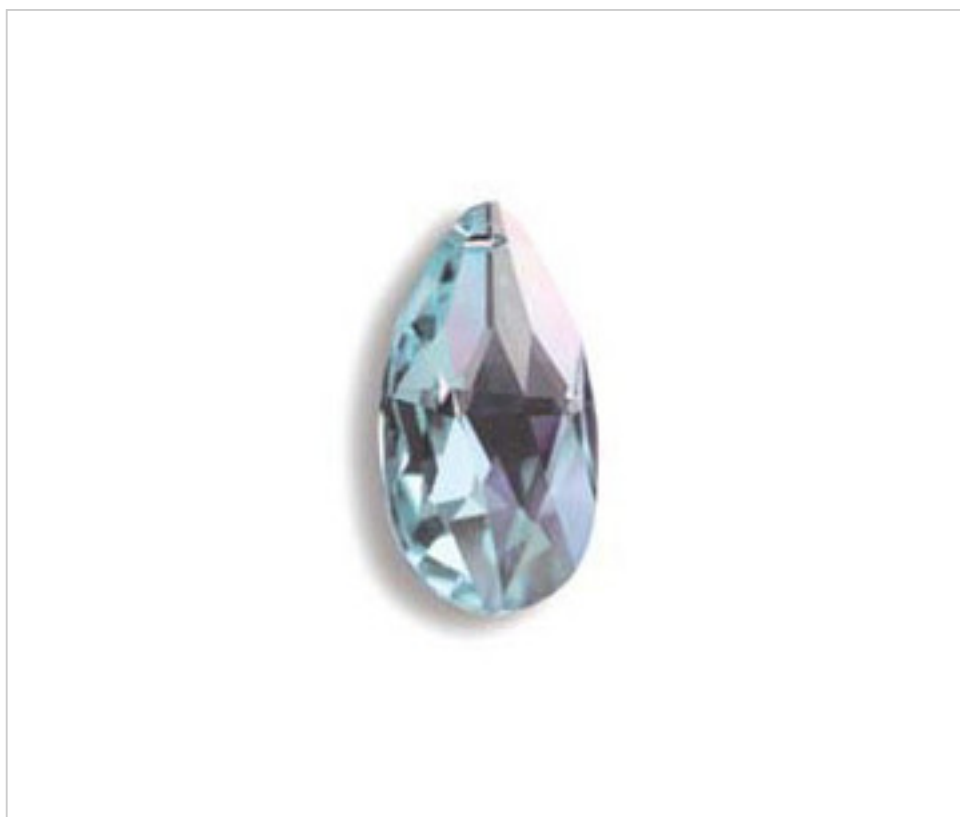

SWAROVSKI CRYSTAL > CRISTAL STRASS SWAROVSKI > AMANDES STRASS SWAROVSKI
Amandes "Strass" Swarovski" couleur

11287215BS - 1177891

Almond 8721/50x29mm Blue Shade

21 nov. 2024

PRIX

Lot	Prix sans TVA
1	5,94€
18	4,76€
72	4,14€

Suite à la page suivante >>

SWAROVSKI CRYSTAL > CRISTAL STRASS SWAROVSKI > AMANDES STRASS SWAROVSKI
Amandes "Strass" Swarovski" couleur

11287215BS - 1177891

Almond 8721/50x29mm Blue Shade

SPÉCIFICATIONS TECHNIQUES

Pesage: 26 Grammes

Conditionnement: Boîte 72 Unités

AUTRES CARACTÉRISTIQUES

Longueur (mm): 50

Largeur (mm): 29

Couleur: Blue Shade

DOCUMENTS

 [Almond 8721/50x29mm Blue Shade](#)