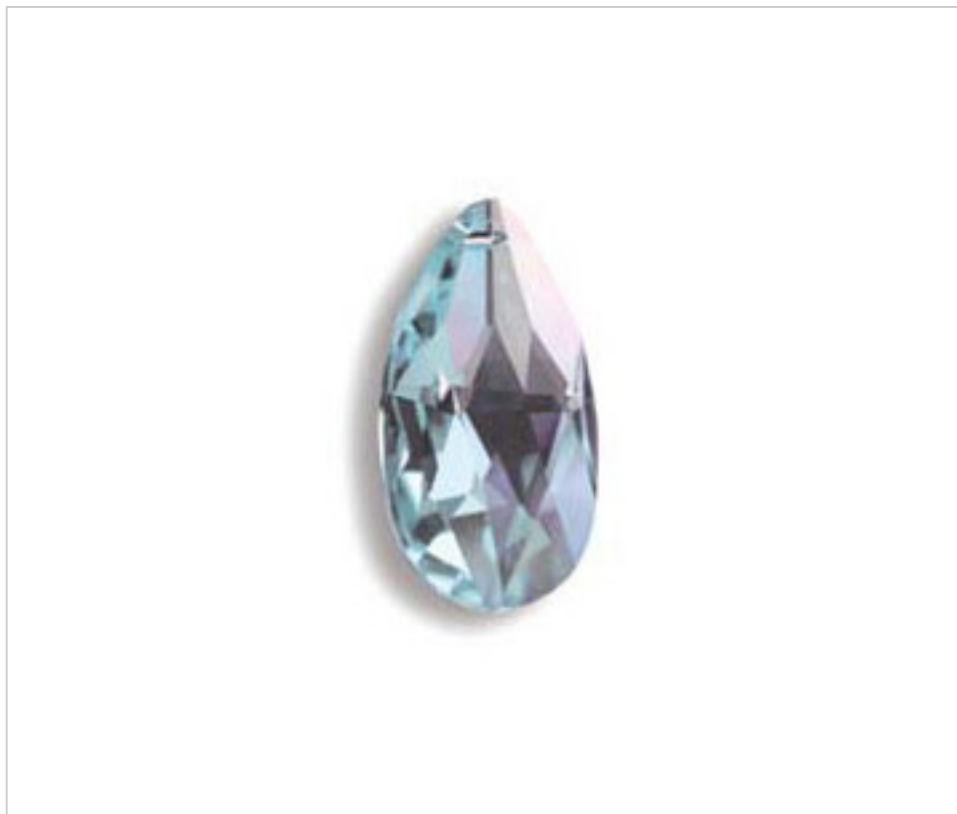

SWAROVSKI CRYSTAL > CRISTAL STRASS SWAROVSKI > AMANDES STRASS SWAROVSKI
Amandes "Strass" Swarovski" couleur

11287215BS - 1177891

Almond 8721/50x29mm Blue Shade

21 janv. 2025

PRIX

Lot	Prix sans TVA
1	5,94€
18	4,76€
72	4,14€

Suite à la page suivante >>

SWAROVSKI CRYSTAL > CRISTAL STRASS SWAROVSKI > AMANDES STRASS SWAROVSKI
Amandes "Strass" Swarovski" couleur

11287215BS - 1177891

Almond 8721/50x29mm Blue Shade

SPÉCIFICATIONS TECHNIQUES

Pesage: 26 Grammes

Conditionnement: Boîte 72 Unités

AUTRES CARACTÉRISTIQUES

Longueur (mm): 50

Largeur (mm): 29

Couleur: Blue Shade

DOCUMENTS

 [Almond 8721/50x29mm Blue Shade](#)