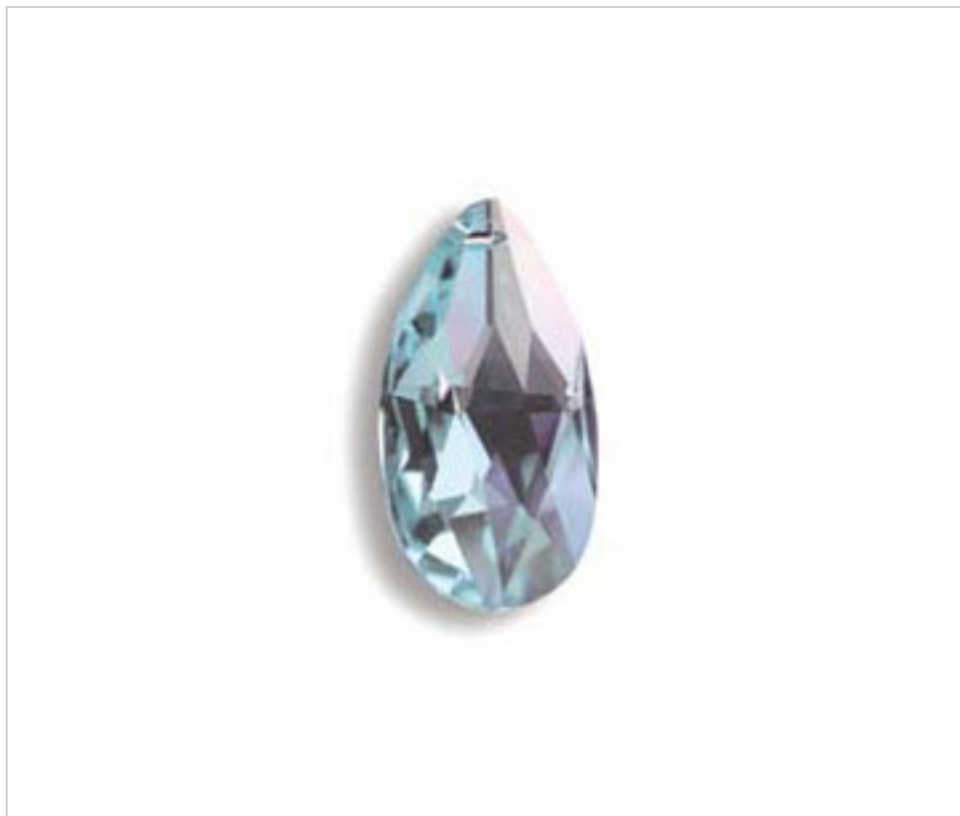

SWAROVSKI CRYSTAL > CRISTAL STRASS SWAROVSKI > AMANDES STRASS SWAROVSKI
Amandes "Strass" Swarovski" couleur

11287215S - 5039181

Almond 8721/ 50x29mm Silk

22 févr. 2025

PRIX

	Lot	Prix sans TVA
Pedido mínimo	72	10,13€

Suite à la page suivante >>

SWAROVSKI CRYSTAL > CRISTAL STRASS SWAROVSKI > AMANDES STRASS SWAROVSKI
Amandes "Strass" Swarovski" couleur

11287215S - 5039181

Almond 8721/ 50x29mm Silk

SPÉCIFICATIONS TECHNIQUES