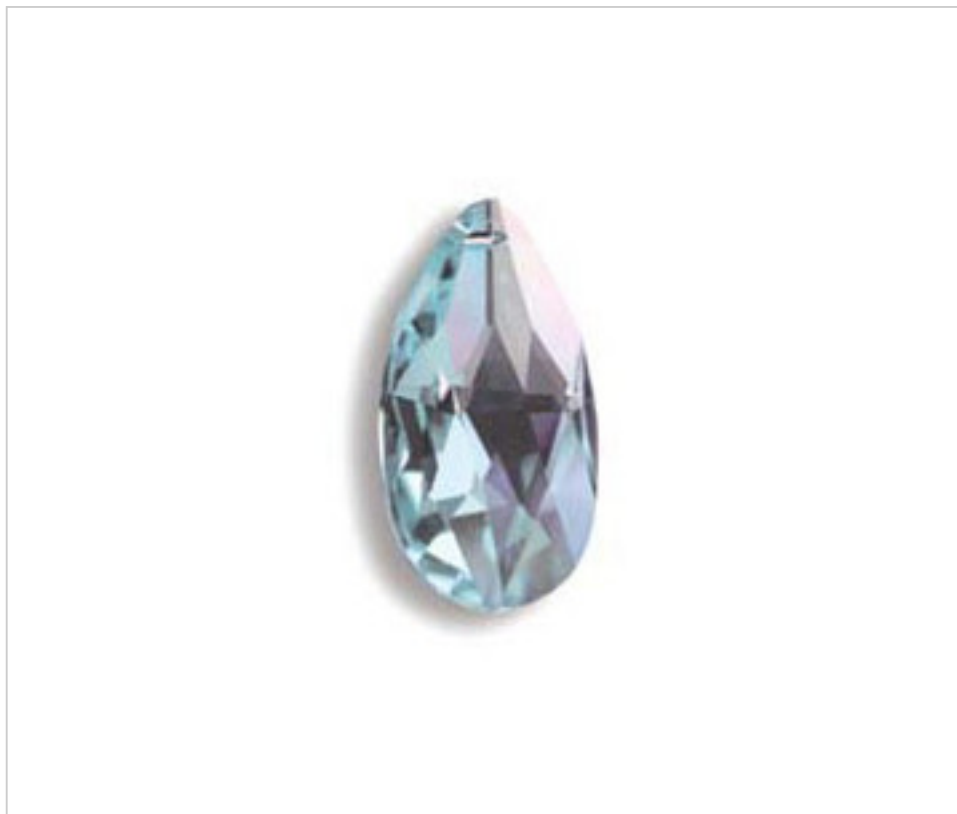

SWAROVSKI CRYSTAL > CRISTAL STRASS SWAROVSKI > AMANDES STRASS SWAROVSKI
Amandes "Strass" Swarovski" couleur

11287215S - 5039181

Almond 8721/ 50x29mm Silk

21 janv. 2025

PRIX

	Lot	Prix sans TVA
Pedido mínimo	72	10,13€

Suite à la page suivante >>

SWAROVSKI CRYSTAL > CRISTAL STRASS SWAROVSKI > AMANDES STRASS SWAROVSKI
Amandes "Strass" Swarovski" couleur

11287215S - 5039181

Almond 8721/ 50x29mm Silk

SPÉCIFICATIONS TECHNIQUES