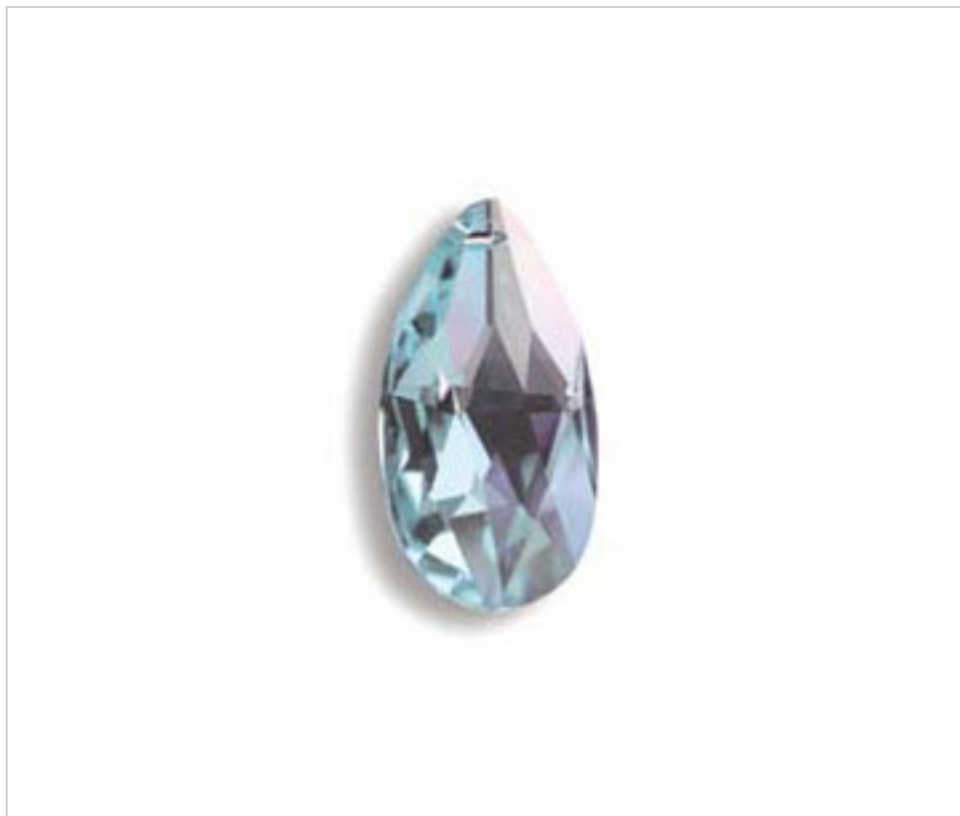

SWAROVSKI CRYSTAL > CRISTAL STRASS SWAROVSKI > AMANDES STRASS SWAROVSKI
Amandes "Strass" Swarovski" couleur

11287215S - 5039181

Almond 8721/ 50x29mm Silk

3 déc. 2024

PRIX

	Lot	Prix sans TVA
Pedido mínimo	72	10,13€

Suite à la page suivante >>

SWAROVSKI CRYSTAL > CRISTAL STRASS SWAROVSKI > AMANDES STRASS SWAROVSKI
Amandes "Strass" Swarovski" couleur

11287215S - 5039181

Almond 8721/ 50x29mm Silk

SPÉCIFICATIONS TECHNIQUES