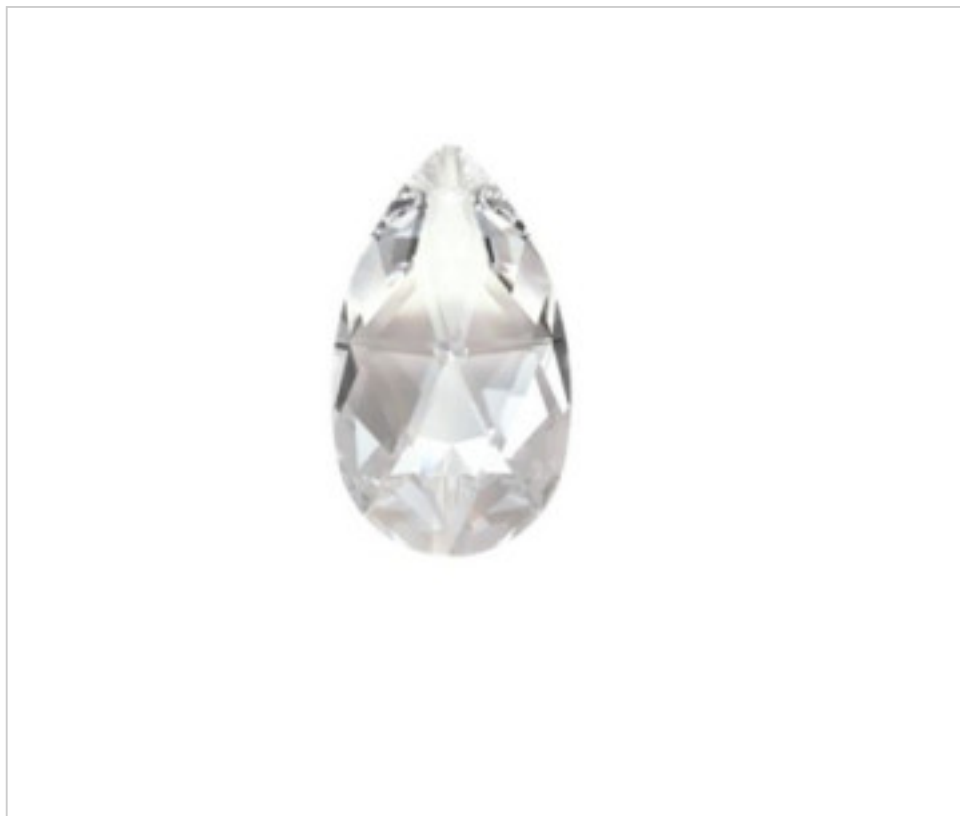

SWAROVSKI CRYSTAL > Nouvelle Collection Swarovski > Nouvelle Collection Swarovski
Nouvelle Collection Swarovski

11N872163 - 5685465

Amande 8721 63x37mm Cristal Swarovski

4 avril 2025

PRIX

	Lot	Prix sans TVA
Pedido mínimo	45	15,38€

Suite à la page suivante >>

SWAROVSKI CRYSTAL > Nouvelle Collection Swarovski > Nouvelle Collection Swarovski
Nouvelle Collection Swarovski

11N872163 - 5685465

Amande 8721 63x37mm Cristal Swarovski

SPÉCIFICATIONS TECHNIQUES

Conditionnement: Boîte 45 Unités

AUTRES CARACTÉRISTIQUES

Largeur (mm): 63

Hauteur (mm): 37

Couleur: Transparent

Couleur: Crystal

DOCUMENTS

 [Amande 8721 63x37mm Cristal Swarovski](#)