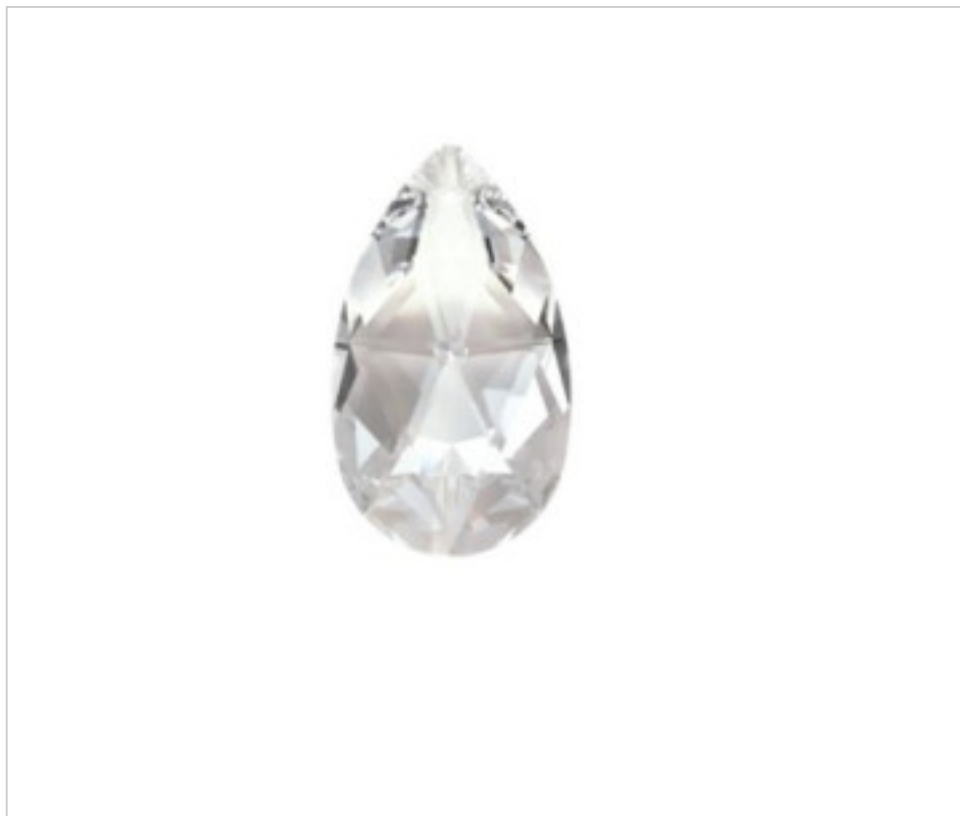

SWAROVSKI CRYSTAL > Nouvelle Collection Swarovski > Nouvelle Collection Swarovski  
Nouvelle Collection Swarovski

**11N872163 - 5685465**

**Amande 8721 63x37mm Cristal Swarovski**

30 janv. 2025

**PRIX**

	Lot	Prix sans TVA
Pedido mínimo	45	15,38€

Suite à la page suivante >>

SWAROVSKI CRYSTAL > Nouvelle Collection Swarovski > Nouvelle Collection Swarovski  
Nouvelle Collection Swarovski

11N872163 - 5685465

**Amande 8721 63x37mm Cristal Swarovski**

## AUTRES CARACTÉRISTIQUES

---

Largeur (mm): 63

Hauteur (mm): 37

Couleur: Transparent

Couleur: Crystal