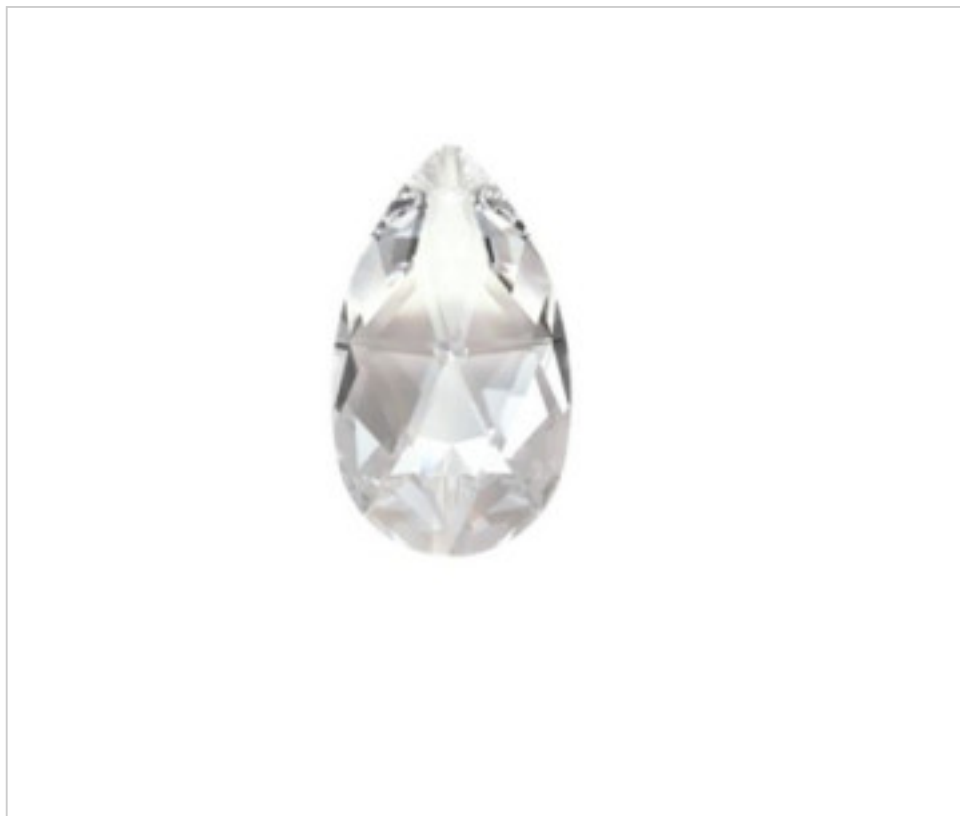

SWAROVSKI CRYSTAL > Nouvelle Collection Swarovski > Nouvelle Collection Swarovski  
Nouvelle Collection Swarovski

**11N872163 - 5685465**

**Amande 8721 63x37mm Cristal Swarovski**

4 mars 2025

11N872163 - 5685465

**Amande 8721 63x37mm Cristal Swarovski**

## AUTRES CARACTÉRISTIQUES

---

Largeur (mm): 63

Hauteur (mm): 37

Couleur: Transparent

Couleur: Crystal