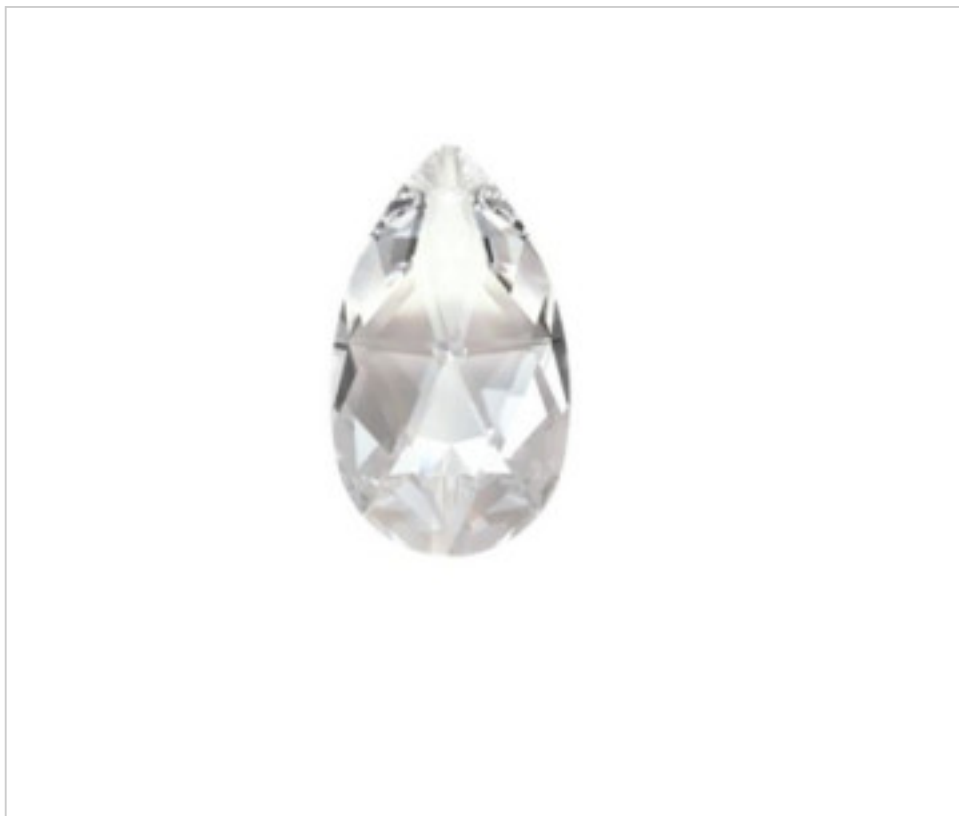

SWAROVSKI CRYSTAL > Nouvelle Collection Swarovski > Nouvelle Collection Swarovski
Nouvelle Collection Swarovski

11N872163 - 5685465

Amande 8721 63x37mm Cristal Swarovski

3 nov. 2024

PRIX

	Lot	Prix sans TVA
Pedido mínimo	45	15,38€

Suite à la page suivante >>

SWAROVSKI CRYSTAL > Nouvelle Collection Swarovski > Nouvelle Collection Swarovski
Nouvelle Collection Swarovski

11N872163 - 5685465

Amande 8721 63x37mm Cristal Swarovski

SPÉCIFICATIONS TECHNIQUES

Conditionnement: Boîte 45 Unités

AUTRES CARACTÉRISTIQUES

Largeur (mm): 63

Hauteur (mm): 37

Couleur: Transparent

Couleur: Crystal

DOCUMENTS

 [Amande 8721 63x37mm Cristal Swarovski](#)