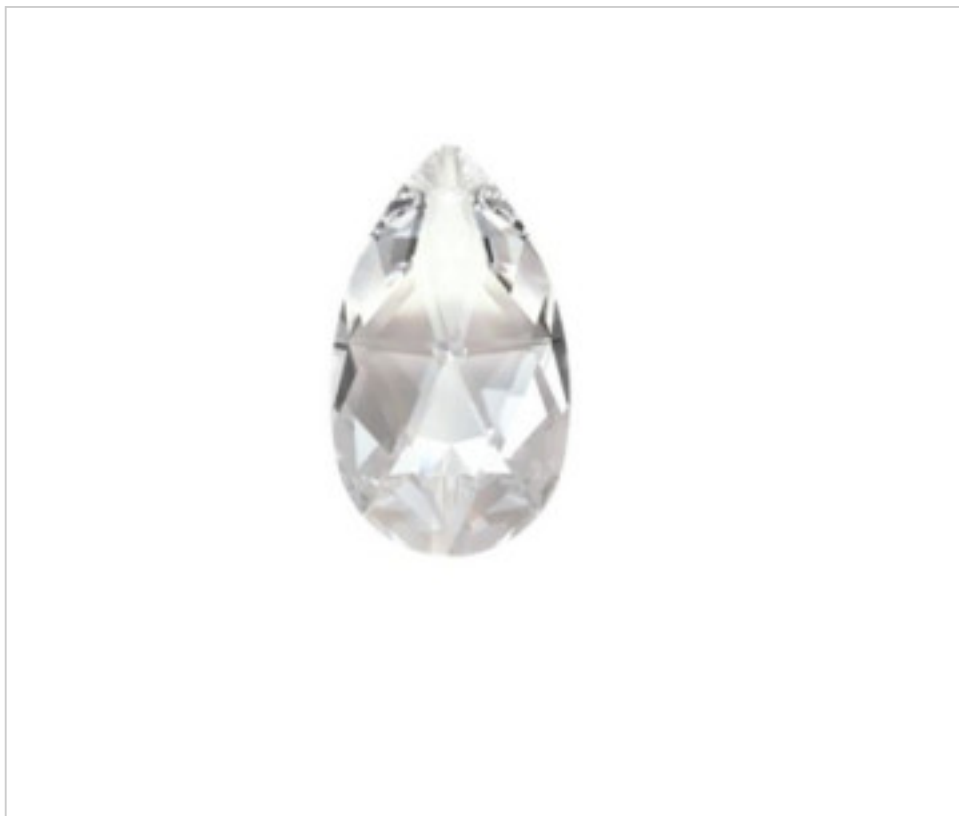

SWAROVSKI CRYSTAL > Nouvelle Collection Swarovski > Nouvelle Collection Swarovski  
Nouvelle Collection Swarovski

**11N872163 - 5685465**

**Amande 8721 63x37mm Cristal Swarovski**

22 d&eacute;c. 2024

**PRIX**

	Lot	Prix sans TVA
Pedido mínimo	45	15,38€

Suite à la page suivante >>

SWAROVSKI CRYSTAL > Nouvelle Collection Swarovski > Nouvelle Collection Swarovski  
Nouvelle Collection Swarovski

11N872163 - 5685465

**Amande 8721 63x37mm Cristal Swarovski**

## AUTRES CARACTÉRISTIQUES

---

Largeur (mm): 63

Hauteur (mm): 37

Couleur: Transparent

Couleur: Crystal