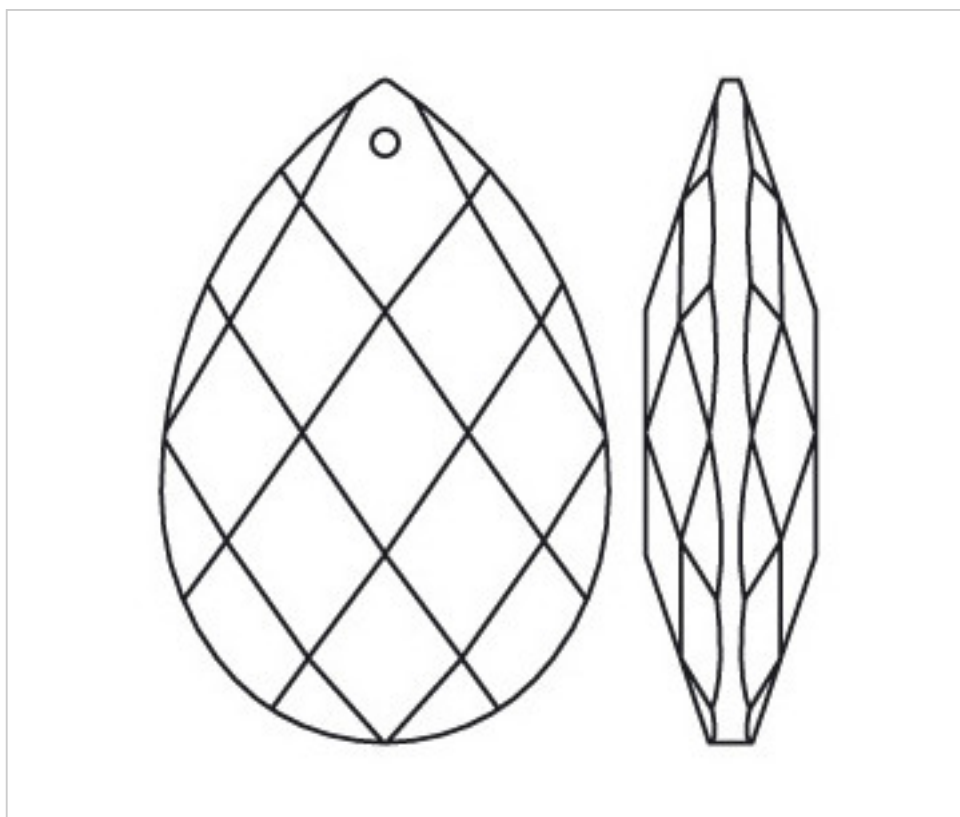

SWAROVSKI CRYSTAL > CRISTAL SPECTRA SWAROVSKI > AMANDES SPECTRA SWAROVSKI
Amandes "Spectra" Swarovski

115874150 - 217971

Amande 874/150 - 50x34mm spectra

24 août 2024

PRIX

Lot	Prix sans TVA
1	2,31€
18	1,85€
90	1,60€

Suite à la page suivante >>

SWAROVSKI CRYSTAL > CRISTAL SPECTRA SWAROVSKI > AMANDES SPECTRA SWAROVSKI
Amandes "Spectra" Swarovski

115874150 - 217971

Amande 874/150 - 50x34mm spectra

SPÉCIFICATIONS TECHNIQUES

Pesage: 25 Grammes

Conditionnement: Boîte 90 Unités

AUTRES CARACTÉRISTIQUES

Longueur (mm): 50

Largeur (mm): 34

Couleur: Transparent

DOCUMENTS

 [Amande 874/150 - 50x34mm spectra](#)