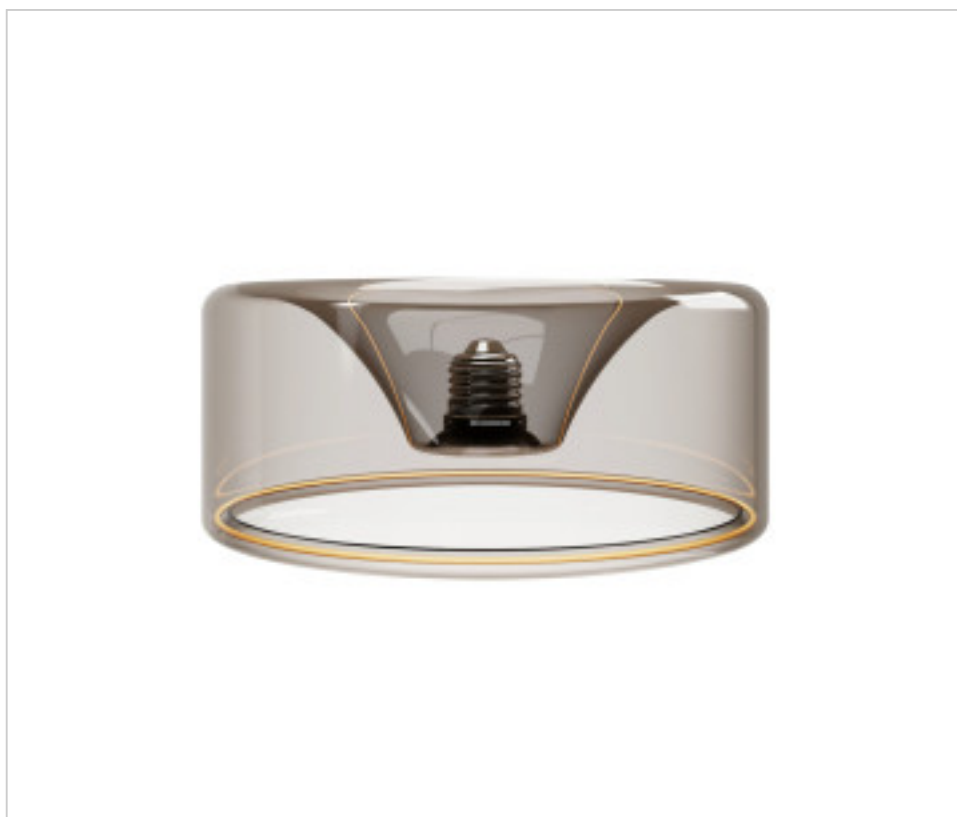

CBBB-G12

Ampoule LED encastrable Donut G Fumée E27 6W 380Lm 1900K Dimmable

24 août 2024

DESCRIPTION

Bombilla LED Smoky Ghost Line Empotrable Donut 195x83 6W 380Lm E27 1900K Régulable - G12

PRIX

	Lot	Prix sans TVA
	1	110,59€
	5	105,33€
	10	100,32€

Suite à la page suivante >>

CBBB-G12

Ampoule LED encastrable Donut G Fumée E27 6W 380Lm 1900K Dimmable

SPÉCIFICATIONS TECHNIQUES

SYMBOLES

Pesage: 515 Grammes

REMARQUES

Cette ampoule est uniquement compatible avec des douilles d'un diamètre maximum de 5 cm.

AUTRES CARACTÉRISTIQUES

Hauteur (mm): 83

Diamètre (mm): 195

Tension In (Vac): 220~240

Puissance (W): 6

Température de couleur (°K): 1900

Lumens: 380

Angle (°): 360

Culot: E27

Efficacité énergétique: G

Kwh/1000h: 6

CRI (≥): 90

Vie (Heures): 20000

Dimmable: Corte fin de fase (IGBT)