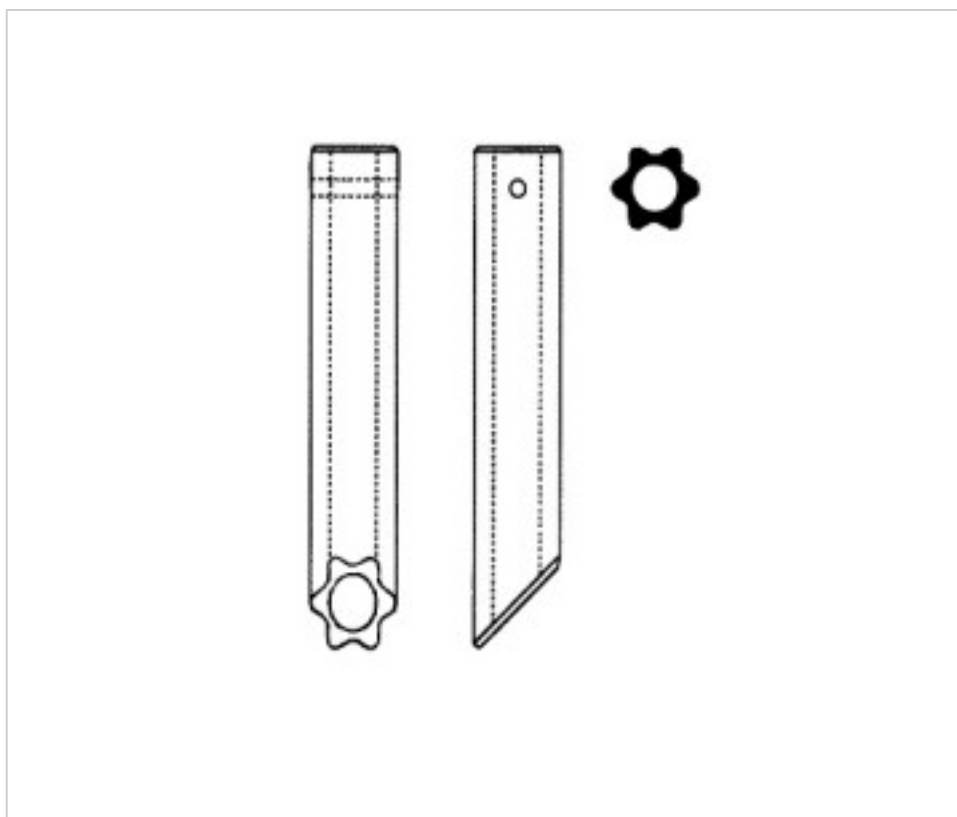

CRISTAL POUR LAMPES > SCHOLER CRYSTAL AUTRICHIEN > LIGNE SCHÖLER ACCESSOIRES
Barres

E145720

Bar flute six conseils 9457 200mm diametre 21

22 janv. 2025

PRIX

	Lot	Prix sans TVA
Pedido mínimo	100	6,60€

Suite à la page suivante >>

E145720

Bar flute six conseils 9457 200mm diametre 21□□

SPÉCIFICATIONS TECHNIQUES

Pesage: 250 Grammes

Conditionnement: Boîte 100 Unités

AUTRES CARACTÉRISTIQUES

Longueur (mm): 200

Diamètre (mm): 21

Couleur: Transparent