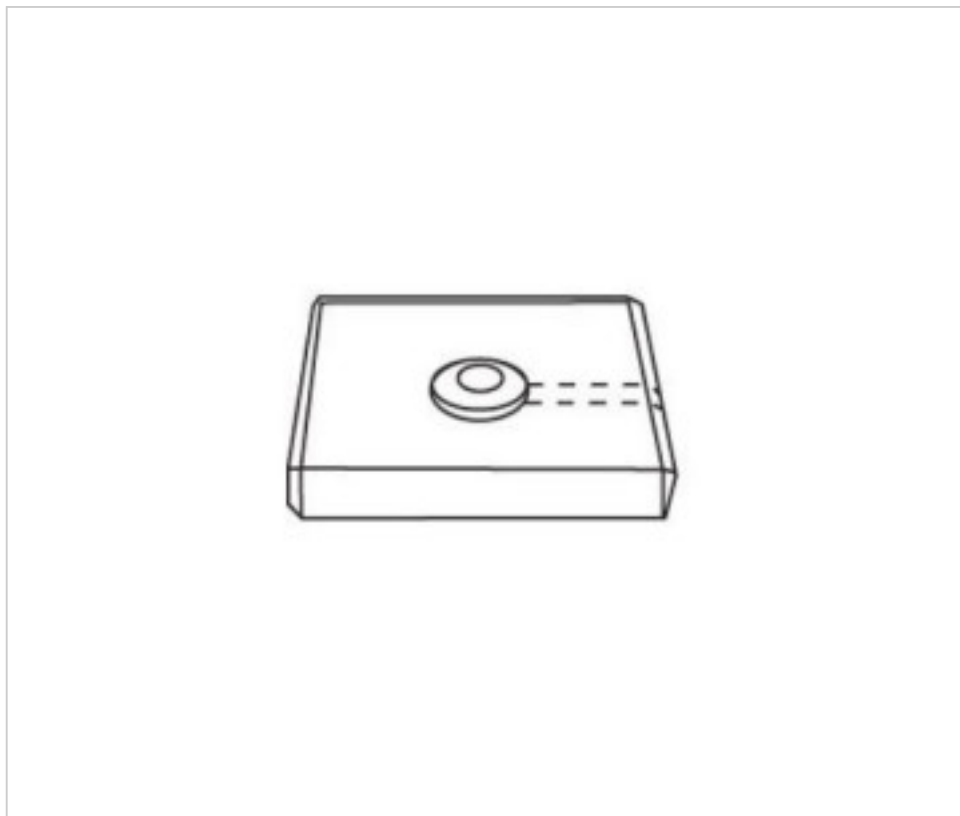

CRISTAL POUR LAMPES > ENFILAGES et COUPELLES > ENFILAGES ET COUPELLES VERRE
Série "Kubic"

G631500

Base 150x150x30mm

21 nov. 2024

PRIX

| | Lot | Prix sans TVA |
|--|-----|---------------|
| | 1 | 41,52€ |
| | 10 | 37,77€ |
| | 20 | 36,62€ |

Suite à la page suivante >>

CRISTAL POUR LAMPES > ENFILAGES et COUPELLES > ENFILAGES ET COUPELLES VERRE
Série "Kubic"

G631500

Base 150x150x30mm

SPÉCIFICATIONS TECHNIQUES

Pesage: 1.63 Kilogrammes

AUTRES CARACTÉRISTIQUES

Longueur (mm): 150

Largeur (mm): 150

Hauteur (mm): 30

Couleur: Transparent

Trou central (mm): 12

DOCUMENTS