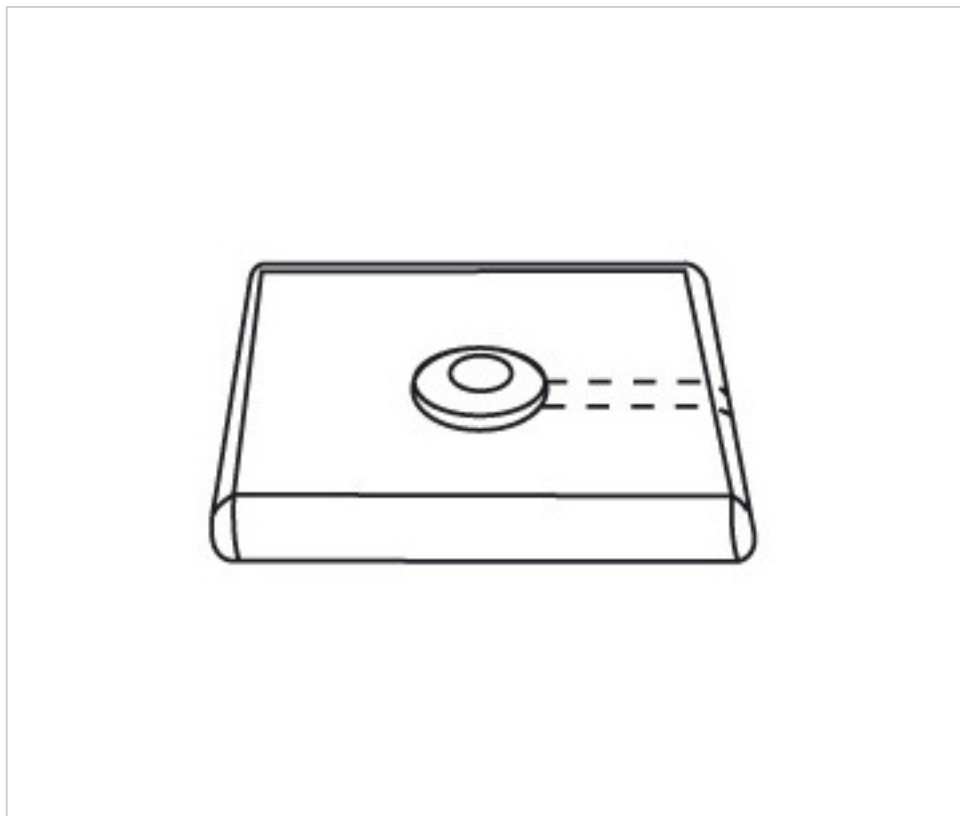

CRISTAL POUR LAMPES > ENFILAGES et COUPELLES > ENFILAGES ET COUPELLES VERRE
Série "Kubic"

1252140

Base 521040 140x140x20h

3 déc. 2024

PRIX

	Lot	Prix sans TVA
	1	41,21€
	6	35,82€
	24	34,14€

Suite à la page suivante >>

CRISTAL POUR LAMPES > ENFILAGES et COUPELLES > ENFILAGES ET COUPELLES VERRE
Série "Kubic"

1252140

Base 521040 140x140x20h

SPÉCIFICATIONS TECHNIQUES

Pesage: 990 Grammes

REMARQUES

Verre pressé

AUTRES CARACTÉRISTIQUES

Largeur (mm): 140

Hauteur (mm): 20

Diamètre (mm): 140

Couleur: Transparent

DOCUMENTS

 [Base 521040 140x140x20h](#)