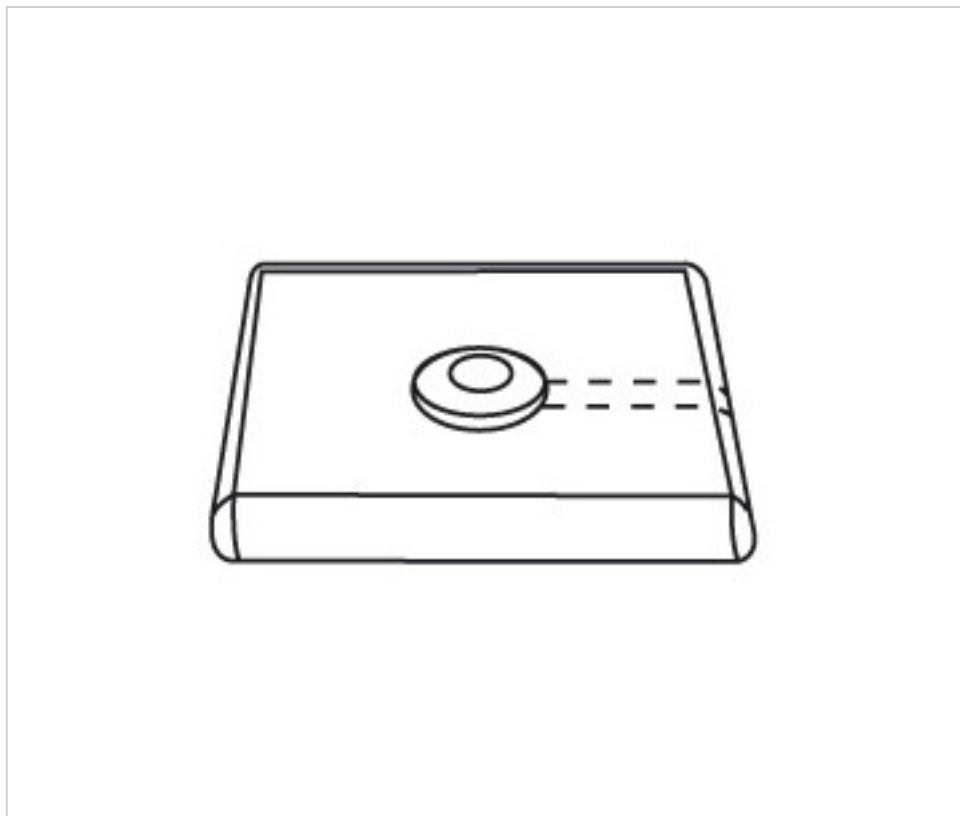

CRISTAL POUR LAMPES > ENFILAGES et COUPELLES > ENFILAGES ET COUPELLES VERRE
Série "Kubic"

1252140

Base 521040 140x140x20h

22 févr. 2025

PRIX

	Lot	Prix sans TVA
	1	41,21€
	6	35,82€
	24	34,14€

Suite à la page suivante >>

CRISTAL POUR LAMPES > ENFILAGES et COUPELLES > ENFILAGES ET COUPELLES VERRE
Série "Kubic"

1252140

Base 521040 140x140x20h

SPÉCIFICATIONS TECHNIQUES

Pesage: 990 Grammes

REMARQUES

Verre pressé

AUTRES CARACTÉRISTIQUES

Largeur (mm): 140

Hauteur (mm): 20

Diamètre (mm): 140

Couleur: Transparent

DOCUMENTS

 [Base 521040 140x140x20h](#)