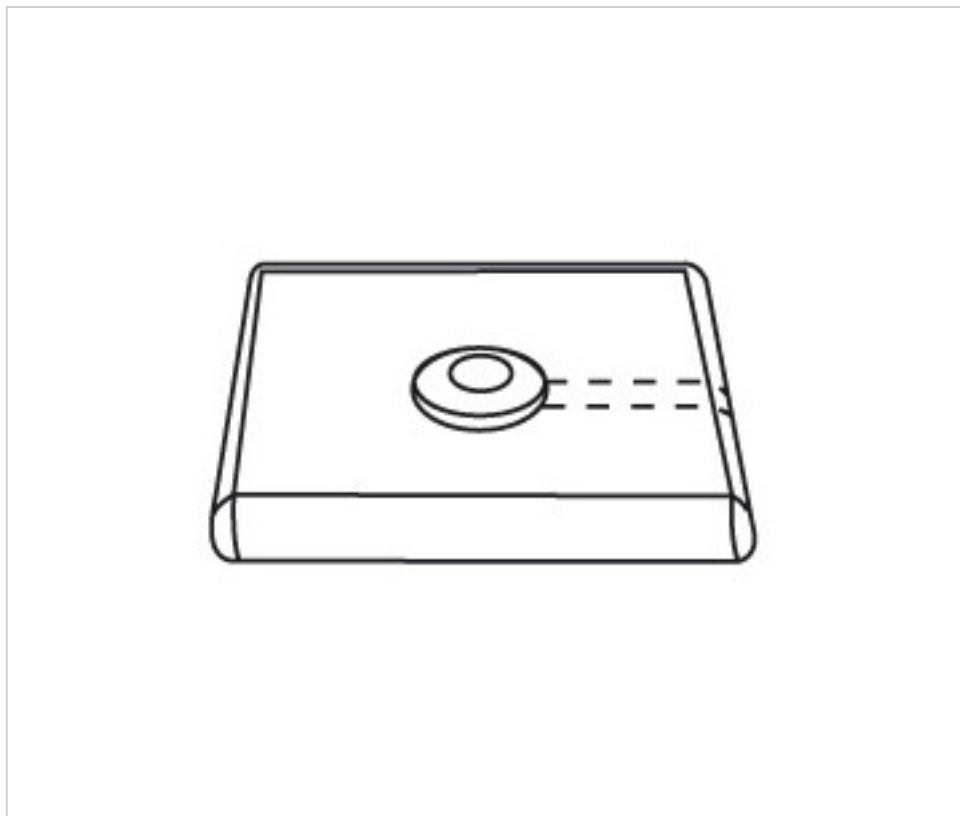

CRISTAL POUR LAMPES > ENFILAGES et COUPELLES > ENFILAGES ET COUPELLES VERRE
Série "Kubic"

1252140

Base 521040 140x140x20h

24 août 2024

PRIX

	Lot	Prix sans TVA
	1	41,21€
	6	35,82€
	24	34,14€

Suite à la page suivante >>

CRISTAL POUR LAMPES > ENFILAGES et COUPELLES > ENFILAGES ET COUPELLES VERRE
Série "Kubic"

1252140

Base 521040 140x140x20h

SPÉCIFICATIONS TECHNIQUES

Pesage: 990 Grammes

REMARQUES

Verre pressé

AUTRES CARACTÉRISTIQUES

Largeur (mm): 140

Hauteur (mm): 20

Diamètre (mm): 140

Couleur: Transparent

DOCUMENTS

 [Base 521040 140x140x20h](#)