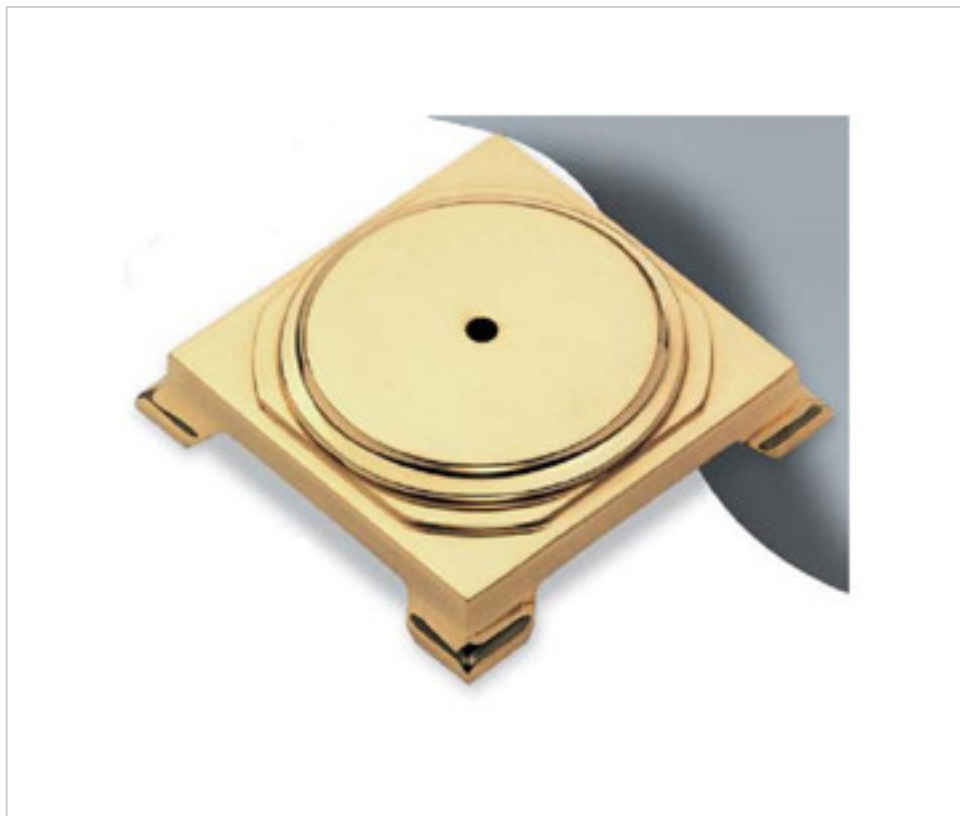

2900107

Base O-107 Ghidini

3 nov. 2024

PRIX

Lot	Prix sans TVA
1	47,13€
25	42,07€
50	40,07€

Suite à la page suivante >>

FONTE EN LAITON > FONTE GHIDINI > BASES

Bases

29O0107

Base O-107 Ghidini

SPÉCIFICATIONS TECHNIQUES

Pesage: 661 Grammes

REMARQUES

Base 160x160x40mm. Supérieur partie 110mm diamètre