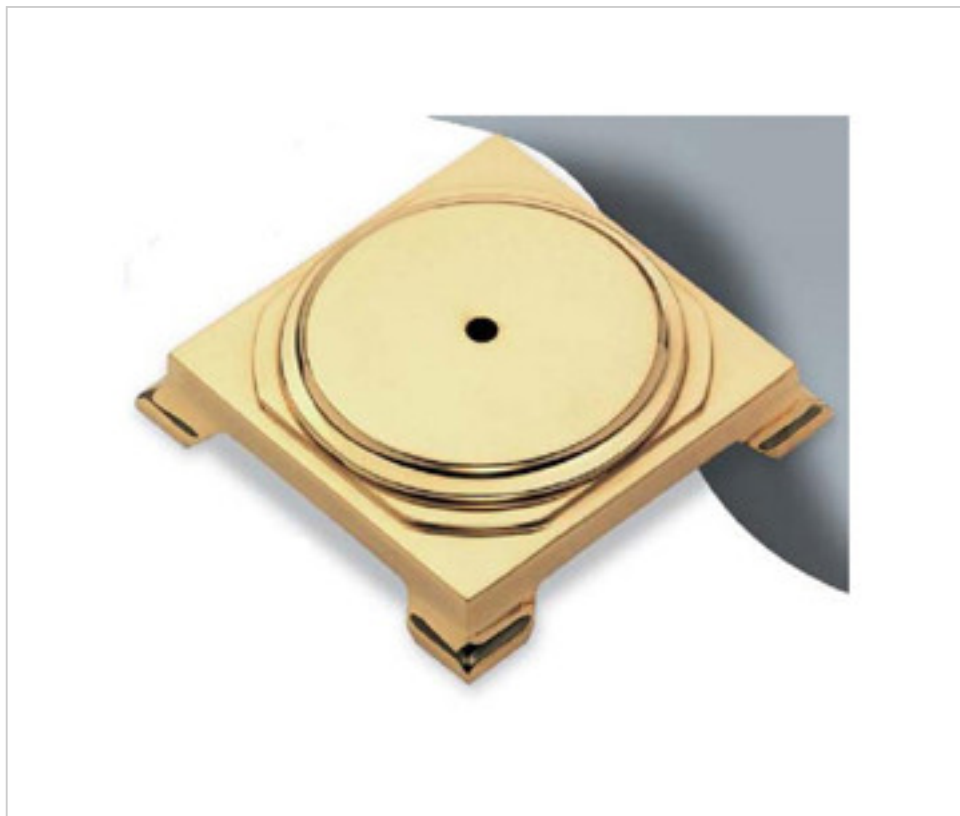

2900107

Base O-107 Ghidini

4 déc. 2024

PRIX

Lot	Prix sans TVA
1	47,13€
25	42,07€
50	40,07€

Suite à la page suivante >>

FONTE EN LAITON > FONTE GHIDINI > BASES
Bases

29O0107

Base O-107 Ghidini

SPÉCIFICATIONS TECHNIQUES

Pesage: 661 Grammes

REMARQUES

Base 160x160x40mm. Supérieur partie 110mm diamètre