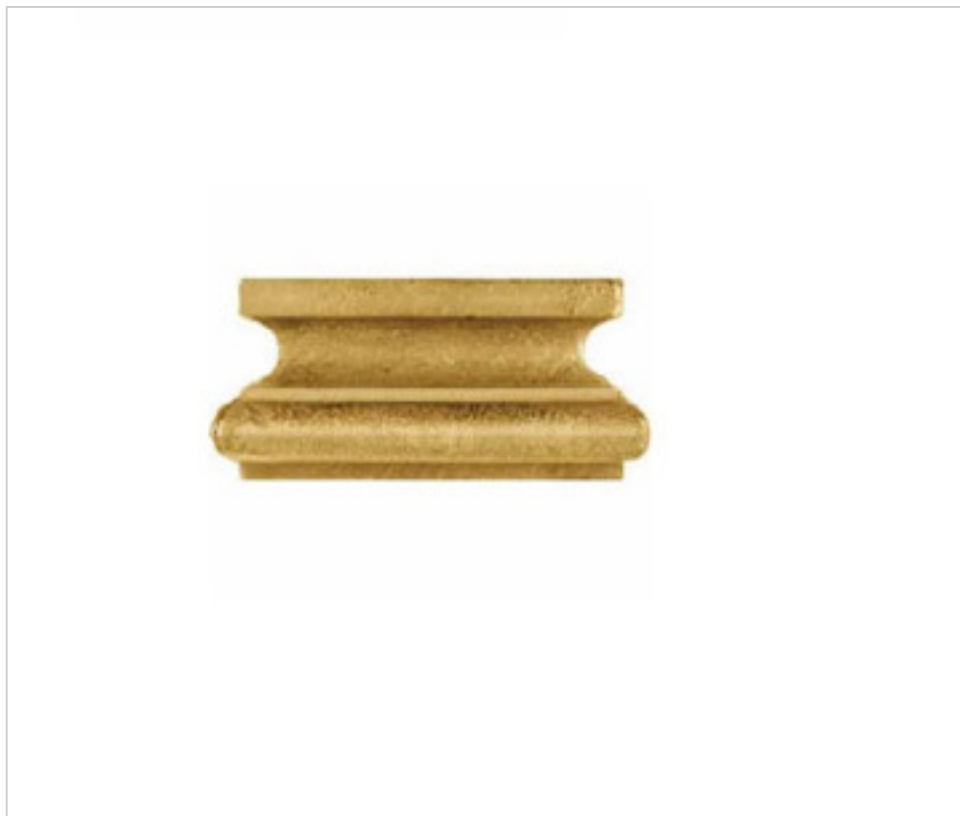

FONTE EN LAITON > FONTE FRAMON > CAPITEL  
Capitel

E8S0090

Base S-090 fr

23 nov. 2024

## DESCRIPTION

Chapiteau fraisé 450g fonte coquille

## **AUTRES CARACTÉRISTIQUES**

---

Longueur (mm): 72

Hauteur (mm): 34