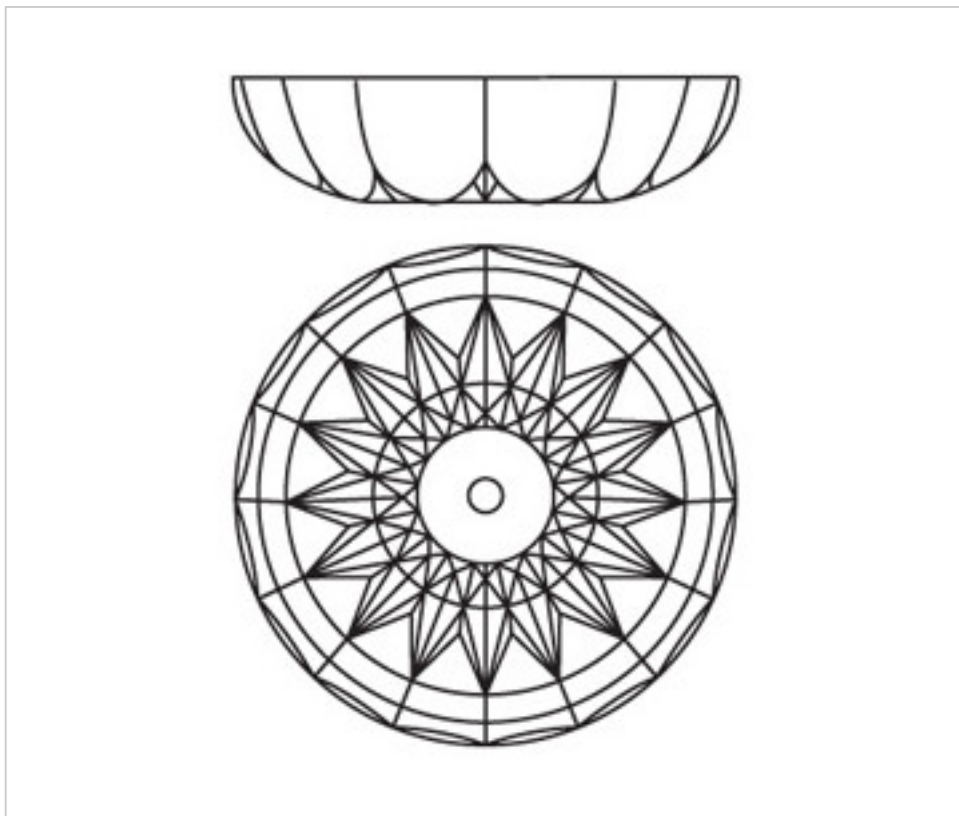

2042053

Bassin 42050.12-10 trous cristal au plomb

2 oct. 2024

**PRIX**

	Lot	Prix sans TVA
	1	14,87€
	12	12,92€
	48	12,30€

Suite à la page suivante >>

2042053

**Bassin 42050.12-10 trous cristal au plomb**

## REMARQUES

---

Cristal au plomb

## AUTRES CARACTÉRISTIQUES

---

Hauteur (mm): 30

Diamètre (mm): 145

Couleur: Transparent

Trou central (mm): 12

Trous latéraux (mm): 10

## DOCUMENTS

---

 [Bassin 42050.12-10 trous cristal au plomb](#)