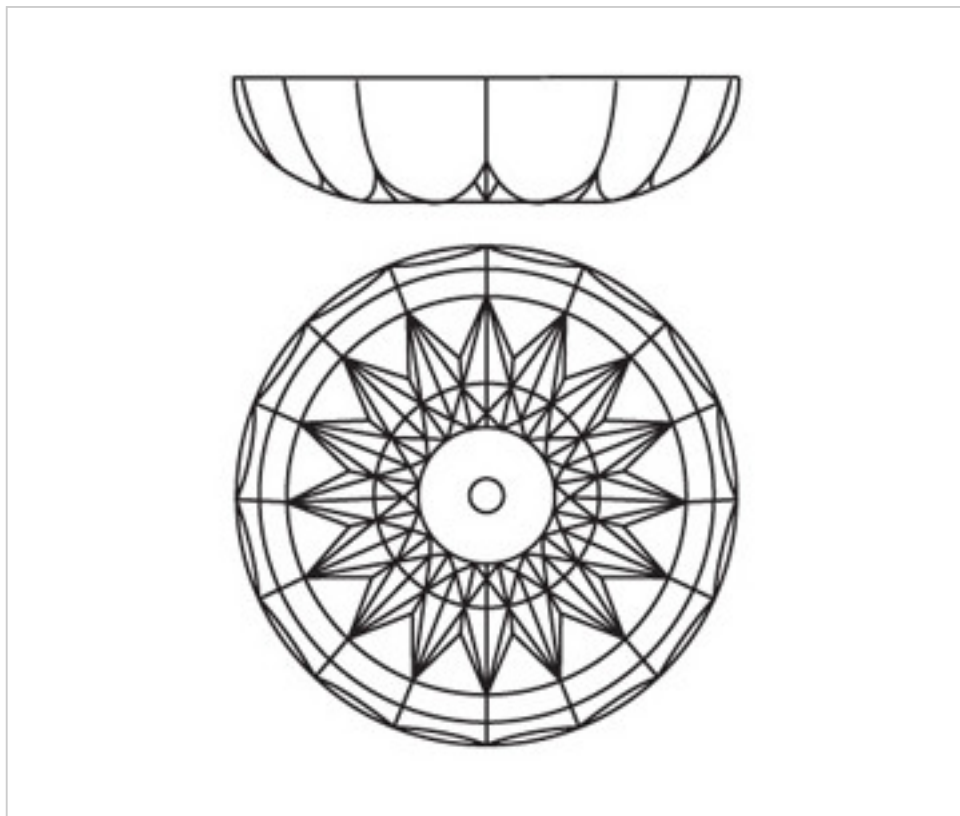

2042053

Bassin 42050.12-10 trous cristal au plomb

22 f&eacute;vr. 2025

## PRIX

	Lot	Prix sans TVA
	1	14,87€
	12	12,92€
	48	12,30€

Suite à la page suivante >>

2042053

**Bassin 42050.12-10 trous cristal au plomb**

## REMARQUES

---

Cristal au plomb

## AUTRES CARACTÉRISTIQUES

---

Hauteur (mm): 30

Diamètre (mm): 145

Couleur: Transparent

Trou central (mm): 12

Trous latéraux (mm): 10