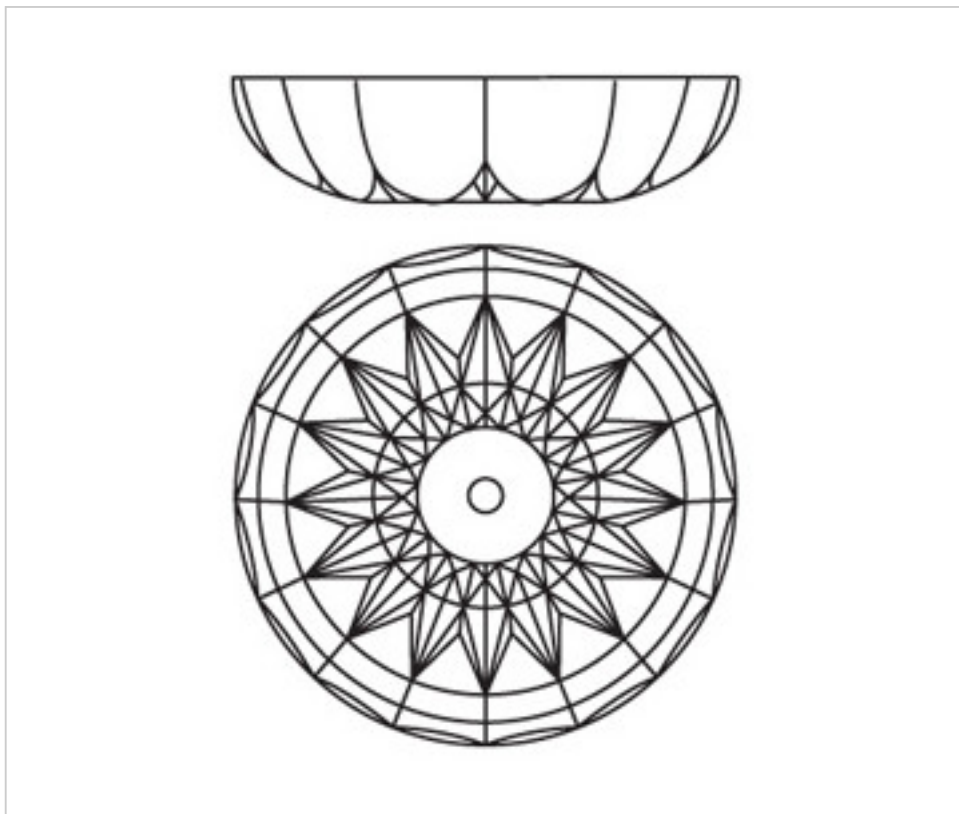

2042053

Bassin 42050.12-10 trous cristal au plomb

3 d&eacute;c. 2024

**PRIX**

	Lot	Prix sans TVA
	1	14,87€
	12	12,92€
	48	12,30€

Suite à la page suivante >>

2042053

**Bassin 42050.12-10 trous cristal au plomb**

## REMARQUES

---

Cristal au plomb

## AUTRES CARACTÉRISTIQUES

---

Hauteur (mm): 30

Diamètre (mm): 145

Couleur: Transparent

Trou central (mm): 12

Trous latéraux (mm): 10

## DOCUMENTS

---

 [Bassin 42050.12-10 trous cristal au plomb](#)