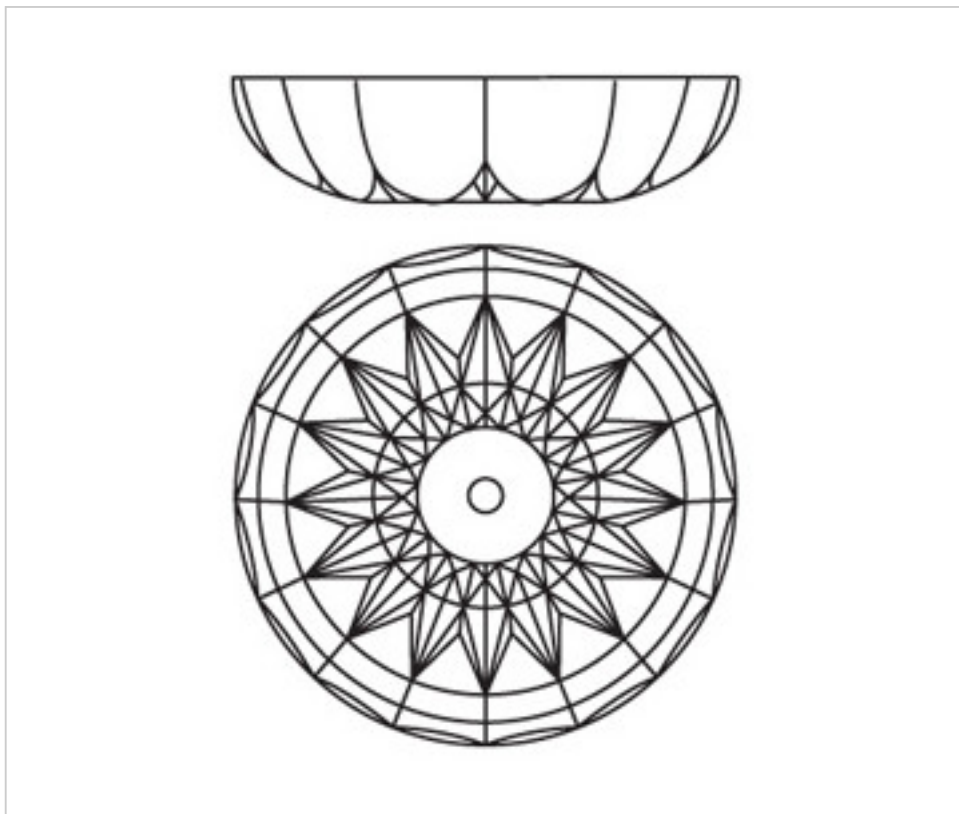

2042052

Bassin 42050.12-12 trous cristal au plomb

22 janv. 2025

PRIX

	Lot	Prix sans TVA
	1	15,35€
	12	13,38€
	48	12,74€

Suite à la page suivante >>

2042052

Bassin 42050.12-12 trous cristal au plomb

REMARQUES

Cristal au plomb

AUTRES CARACTÉRISTIQUES

Hauteur (mm): 30

Diamètre (mm): 145

Couleur: Transparent

Trou central (mm): 12

Trous latéraux (mm): 12

DOCUMENTS

 [Bassin 42050.12-12 trous cristal au plomb](#)