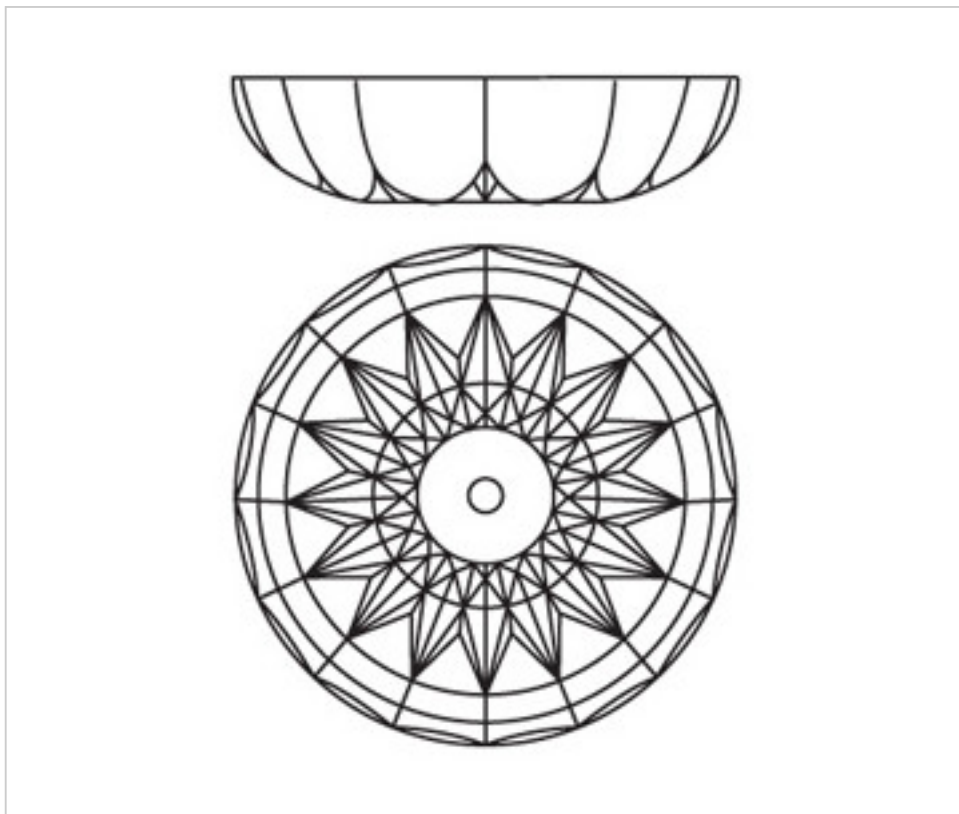

2042052

Bassin 42050.12-12 trous cristal au plomb

24 août 2024

## PRIX

Lot	Prix sans TVA
1	15,35€
12	13,38€
48	12,74€

Suite à la page suivante >>

2042052

**Bassin 42050.12-12 trous cristal au plomb**

## REMARQUES

---

Cristal au plomb

## AUTRES CARACTÉRISTIQUES

---

Hauteur (mm): 30

Diamètre (mm): 145

Couleur: Transparent

Trou central (mm): 12

Trous latéraux (mm): 12