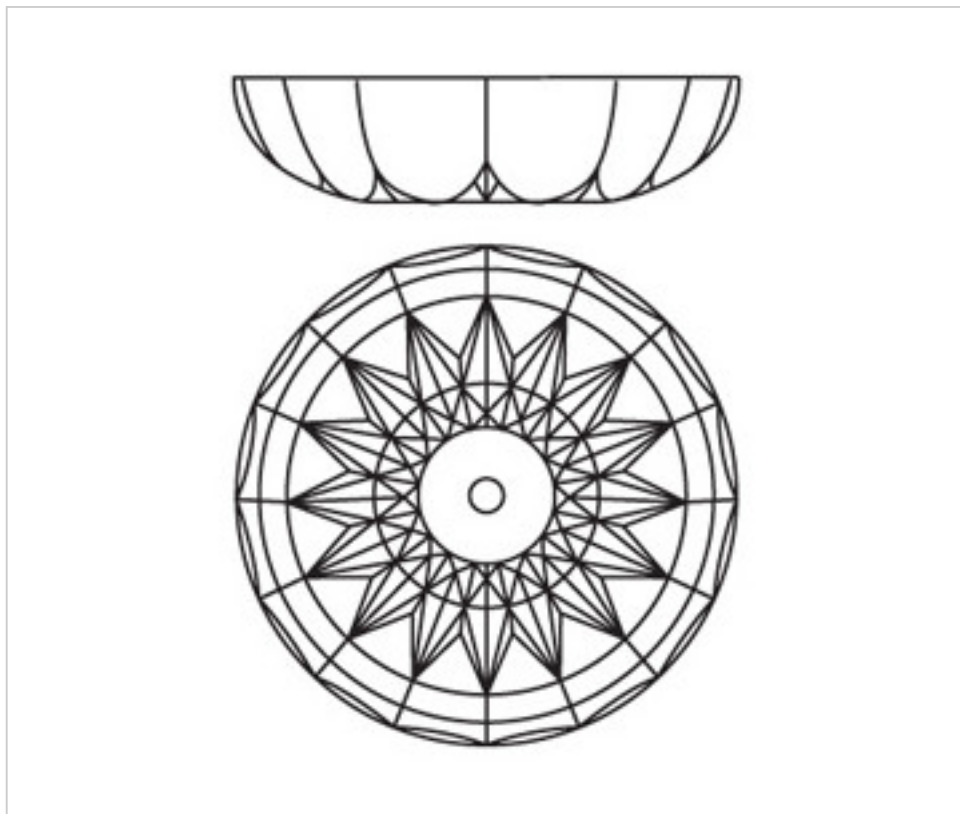

2042051

Bassin 42050.12 cristal au plomb

22 f&eacute;vr. 2025

**PRIX**

	Lot	Prix sans TVA
	1	10,67€
	12	9,27€
	48	8,83€

Suite à la page suivante >>

2042051

**Bassin 42050.12 cristal au plomb**

## SPÉCIFICATIONS TECHNIQUES

---

Pesage: 350 Grammes

## REMARQUES

---

Cristal au plomb

## AUTRES CARACTÉRISTIQUES

---

Hauteur (mm): 30

Diamètre (mm): 145

Couleur: Transparent

Trou central (mm): 12