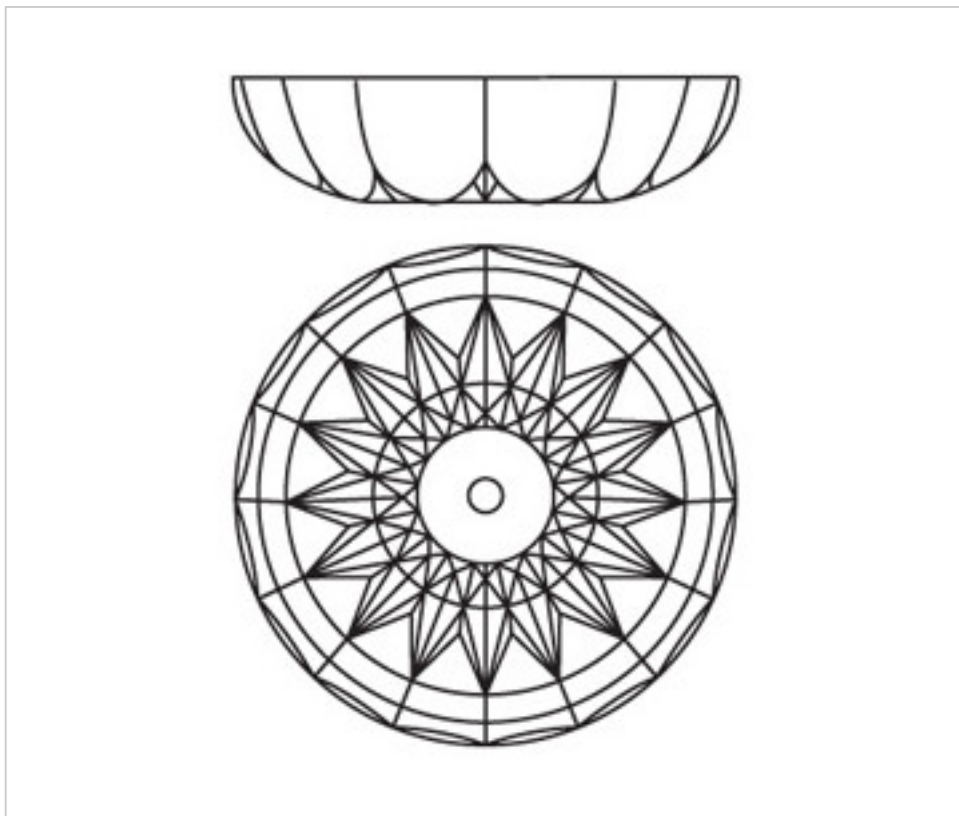

2042051

Bassin 42050.12 cristal au plomb

3 déc. 2024

PRIX

	Lot	Prix sans TVA
	1	10,67€
	12	9,27€
	48	8,83€

Suite à la page suivante >>

2042051

Bassin 42050.12 cristal au plomb

SPÉCIFICATIONS TECHNIQUES

Pesage: 350 Grammes

REMARQUES

Cristal au plomb

AUTRES CARACTÉRISTIQUES

Hauteur (mm): 30

Diamètre (mm): 145

Couleur: Transparent

Trou central (mm): 12

DOCUMENTS

 [Bassin 42050.12 cristal au plomb](#)