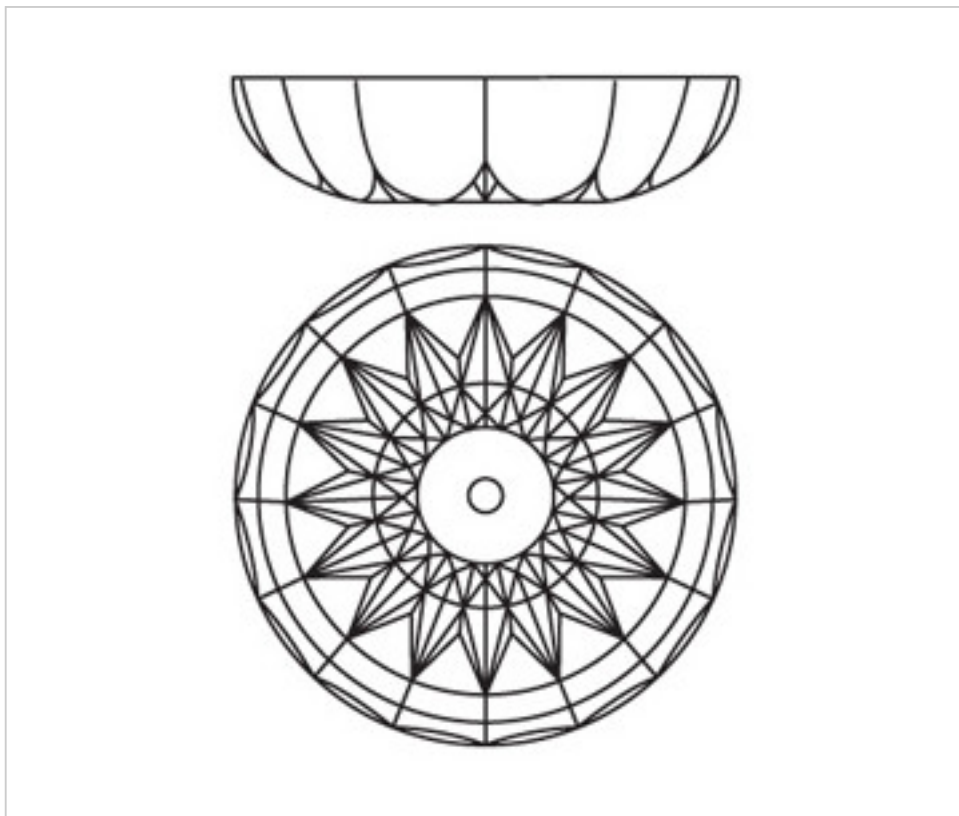

2042051

Bassin 42050.12 cristal au plomb

2 oct. 2024

PRIX

	Lot	Prix sans TVA
	1	10,67€
	12	9,27€
	48	8,83€

Suite à la page suivante >>

2042051

Bassin 42050.12 cristal au plomb

SPÉCIFICATIONS TECHNIQUES

Pesage: 350 Grammes

REMARQUES

Cristal au plomb

AUTRES CARACTÉRISTIQUES

Hauteur (mm): 30

Diamètre (mm): 145

Couleur: Transparent

Trou central (mm): 12

DOCUMENTS

 [Bassin 42050.12 cristal au plomb](#)