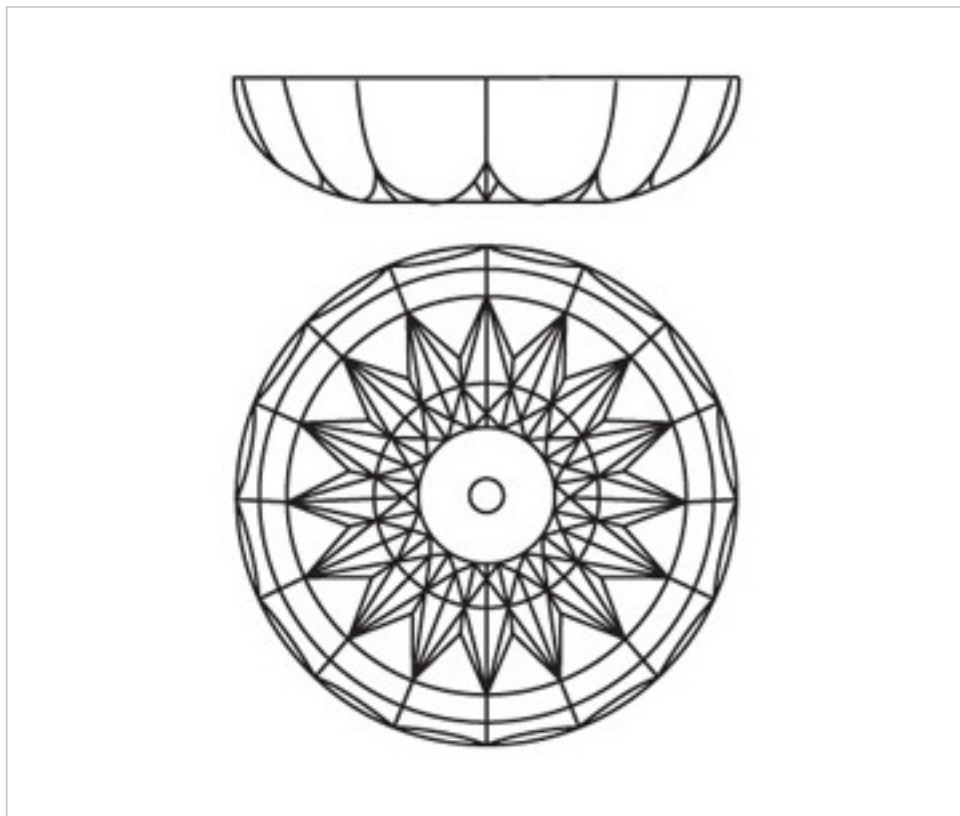

2042252

Bassin 42050.19-12 trous cristal au plomb

22 févr. 2025

PRIX

	Lot	Prix sans TVA
	1	15,55€
	12	13,51€
	48	12,87€

Suite à la page suivante >>

2042252

Bassin 42050.19-12 trous cristal au plomb

REMARQUES

Cristal au plomb

AUTRES CARACTÉRISTIQUES

Hauteur (mm): 30

Diamètre (mm): 145

Couleur: Transparent

Trou central (mm): 19

Trous latéraux (mm): 12

DOCUMENTS

 [Bassin 42050.19-12 trous cristal au plomb](#)