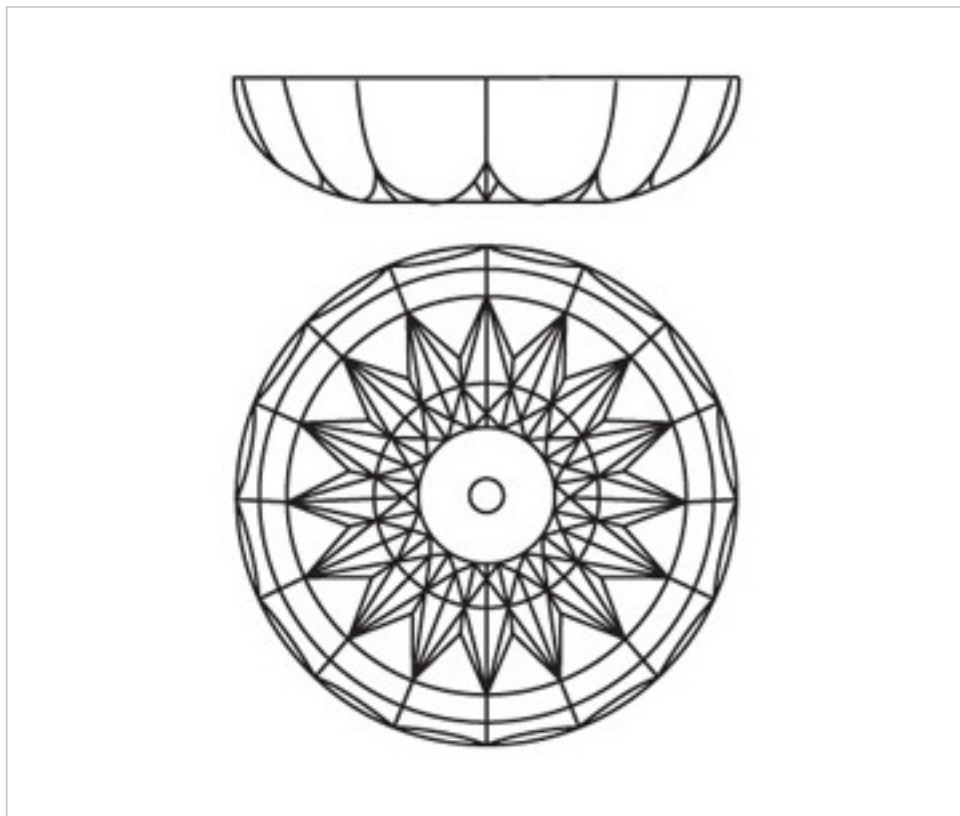

2042252

Bassin 42050.19-12 trous cristal au plomb

22 janv. 2025

PRIX

	Lot	Prix sans TVA
	1	15,55€
	12	13,51€
	48	12,87€

Suite à la page suivante >>

2042252

Bassin 42050.19-12 trous cristal au plomb

REMARQUES

Cristal au plomb

AUTRES CARACTÉRISTIQUES

Hauteur (mm): 30

Diamètre (mm): 145

Couleur: Transparent

Trou central (mm): 19

Trous latéraux (mm): 12

DOCUMENTS

 [Bassin 42050.19-12 trous cristal au plomb](#)