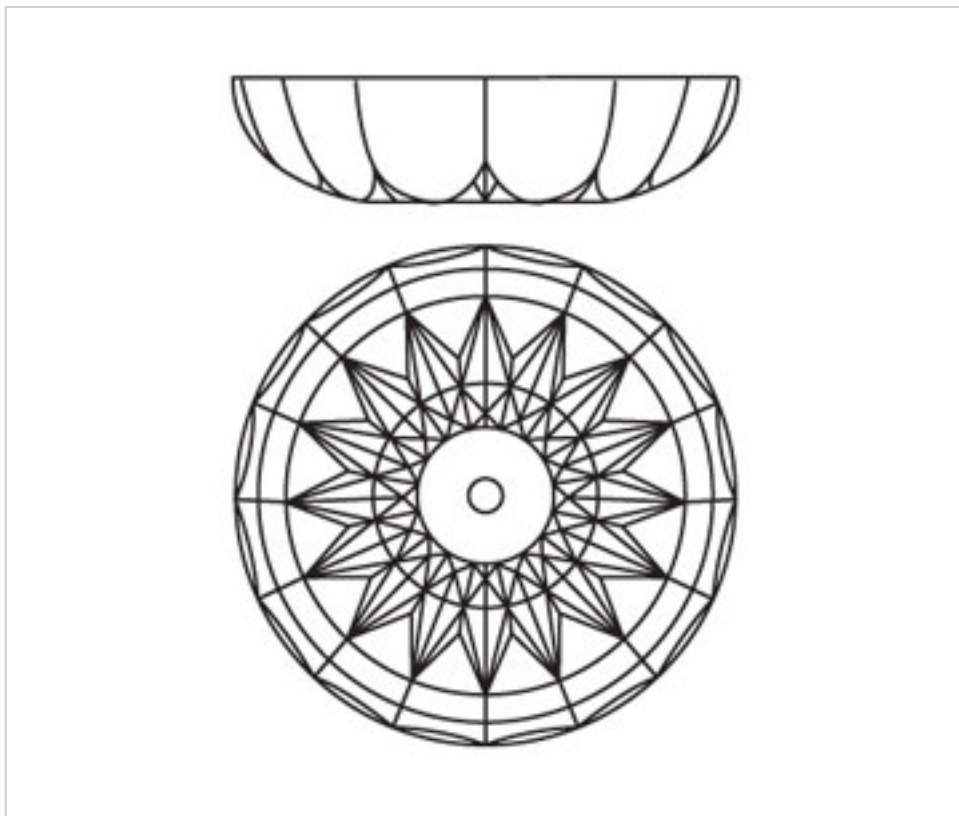

2042256

Bassin 42050.19-16 trous cristal au plomb

24 août 2024

PRIX

| | Lot | Prix sans TVA |
|--|-----|---------------|
| | 1 | 16,56€ |
| | 12 | 14,42€ |
| | 48 | 13,73€ |

Suite à la page suivante >>

2042256

Bassin 42050.19-16 trous cristal au plomb

REMARQUES

Cristal au plomb

AUTRES CARACTÉRISTIQUES

Hauteur (mm): 30

Diamètre (mm): 145

Couleur: Transparent

Trou central (mm): 19

Trous latéraux (mm): 16

DOCUMENTS

 [Bassin 42050.19-16 trous cristal au plomb](#)