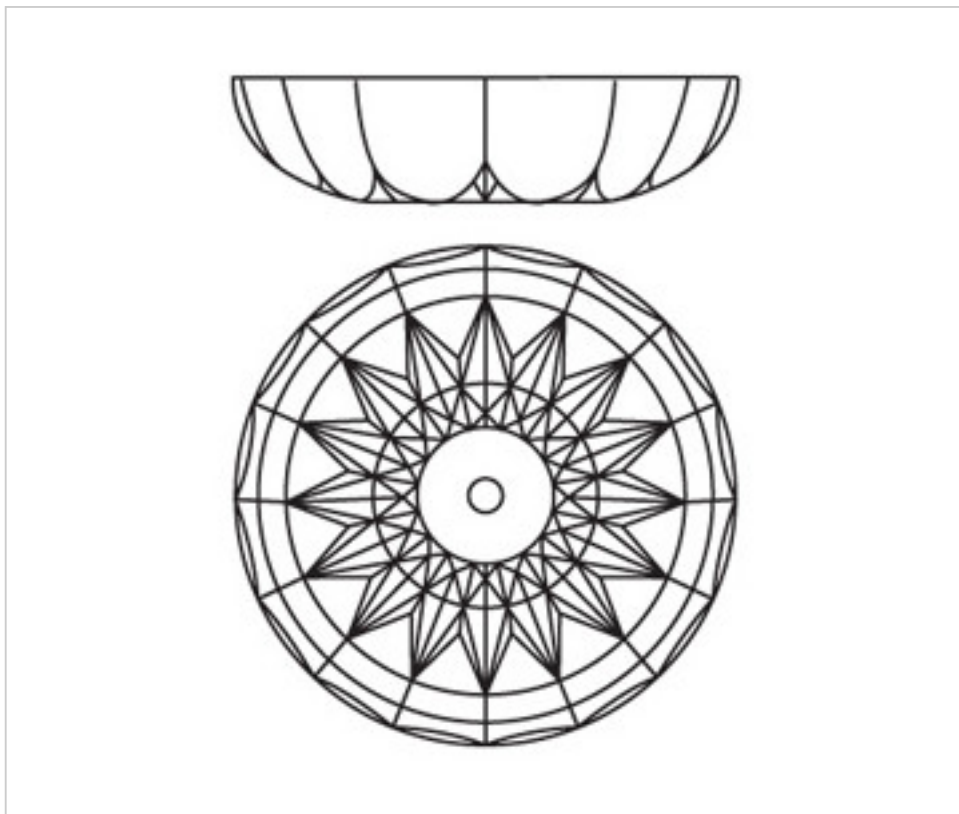

2042256

Bassin 42050.19-16 trous cristal au plomb

23 nov. 2024

PRIX

Lot	Prix sans TVA
1	16,56€
12	14,42€
48	13,73€

Suite à la page suivante >>

2042256

Bassin 42050.19-16 trous cristal au plomb

REMARQUES

Cristal au plomb

AUTRES CARACTÉRISTIQUES

Hauteur (mm): 30

Diamètre (mm): 145

Couleur: Transparent

Trou central (mm): 19

Trous latéraux (mm): 16

DOCUMENTS

 [Bassin 42050.19-16 trous cristal au plomb](#)