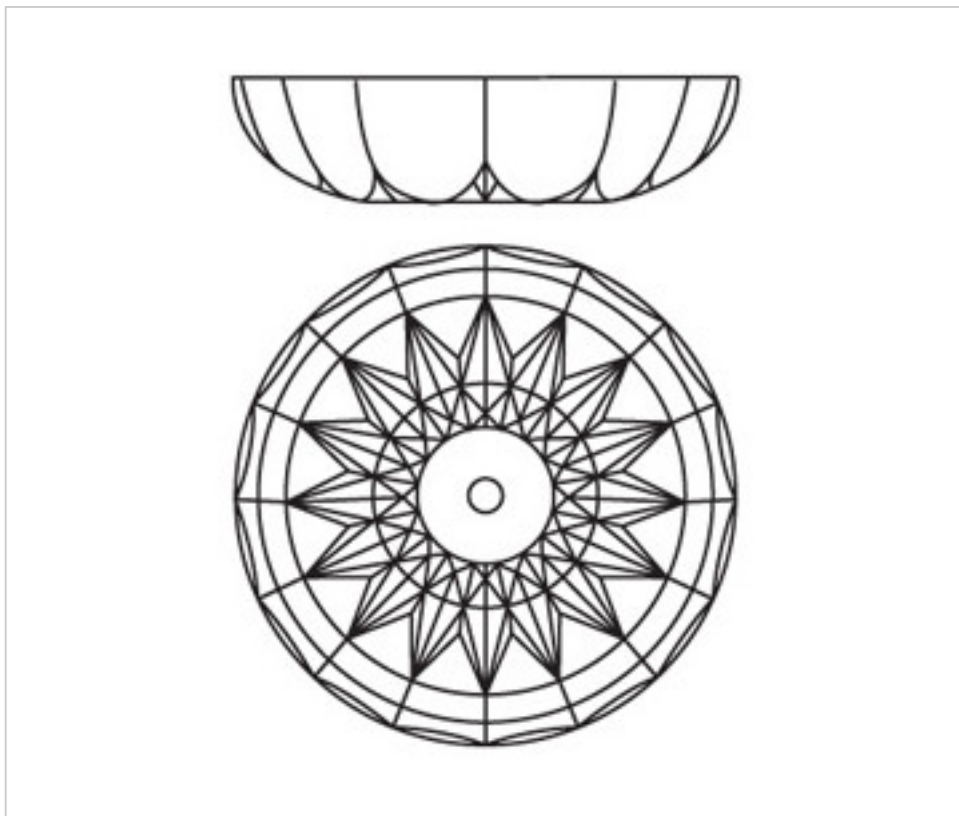

2042256

Bassin 42050.19-16 trous cristal au plomb

22 janv. 2025

PRIX

	Lot	Prix sans TVA
	1	16,56€
	12	14,42€
	48	13,73€

Suite à la page suivante >>

2042256

Bassin 42050.19-16 trous cristal au plomb

REMARQUES

Cristal au plomb

AUTRES CARACTÉRISTIQUES

Hauteur (mm): 30

Diamètre (mm): 145

Couleur: Transparent

Trou central (mm): 19

Trous latéraux (mm): 16

DOCUMENTS

 [Bassin 42050.19-16 trous cristal au plomb](#)