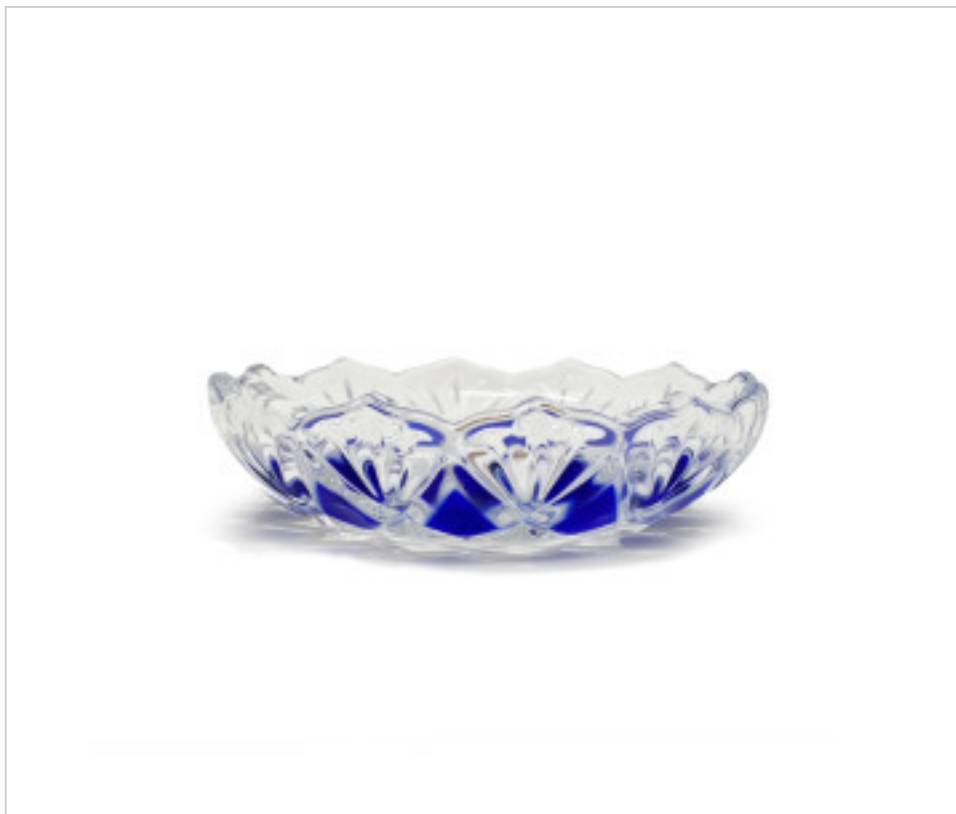

205390T

Bassin 53900 sans trou bleu

2 oct. 2024

DESCRIPTION

Rondelle sans trou central

PRIX

	Lot	Prix sans TVA
	1	3,08€
	36	2,83€
	72	2,55€

Suite à la page suivante >>

205390T

Bassin 53900 sans trou bleu

SPÉCIFICATIONS TECHNIQUES

Pesage: 240 Grammes

AUTRES CARACTÉRISTIQUES

Hauteur (mm): 35

Diamètre (mm): 130

Couleur: Bleu