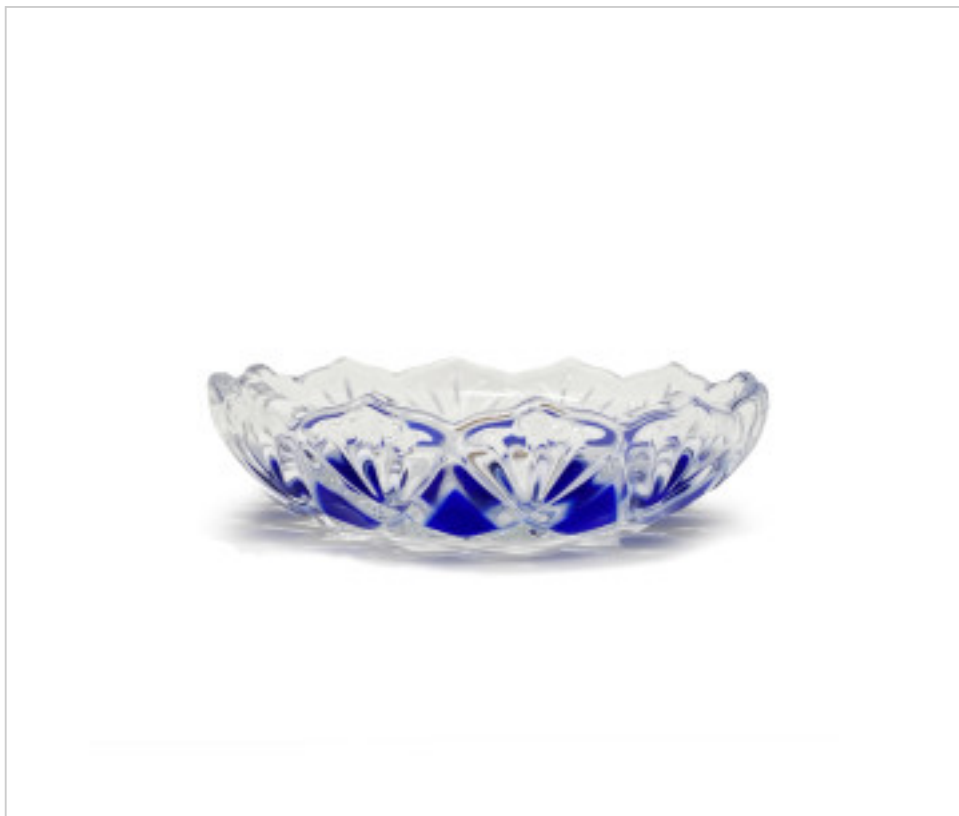

CRISTAL POUR LAMPES > ENFILAGES et COUPELLES > ENFILAGES ET COUPELLES VERRE  
Série "Couleur"

205390T

Bassin 53900 sans trou bleu

22 d&eacute;c. 2024

## DESCRIPTION

Rondelle sans trou central

## AUTRES CARACTÉRISTIQUES

---

Hauteur (mm): 35

Diamètre (mm): 130

Couleur: Bleu