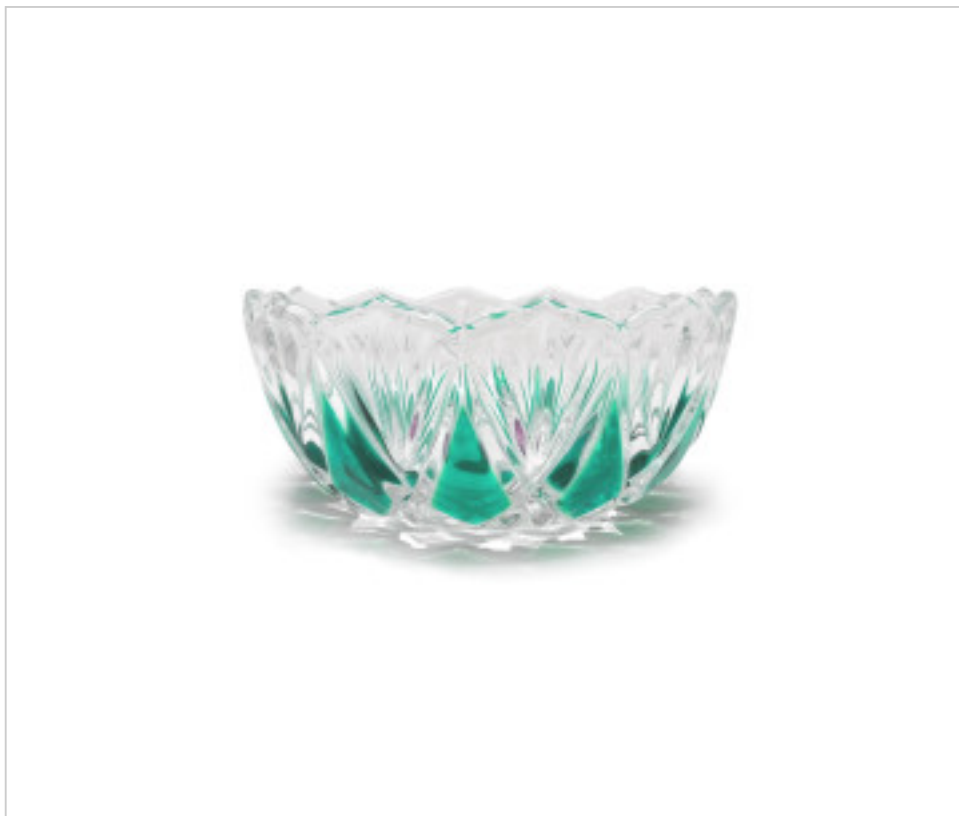

205421T

Couvre-centre 5421 sans trou vert

22 janv. 2025

## DESCRIPTION

Bol sans trou central

## AUTRES CARACTÉRISTIQUES

---

Hauteur (mm): 90

Diamètre (mm): 210

Couleur: Vert antique