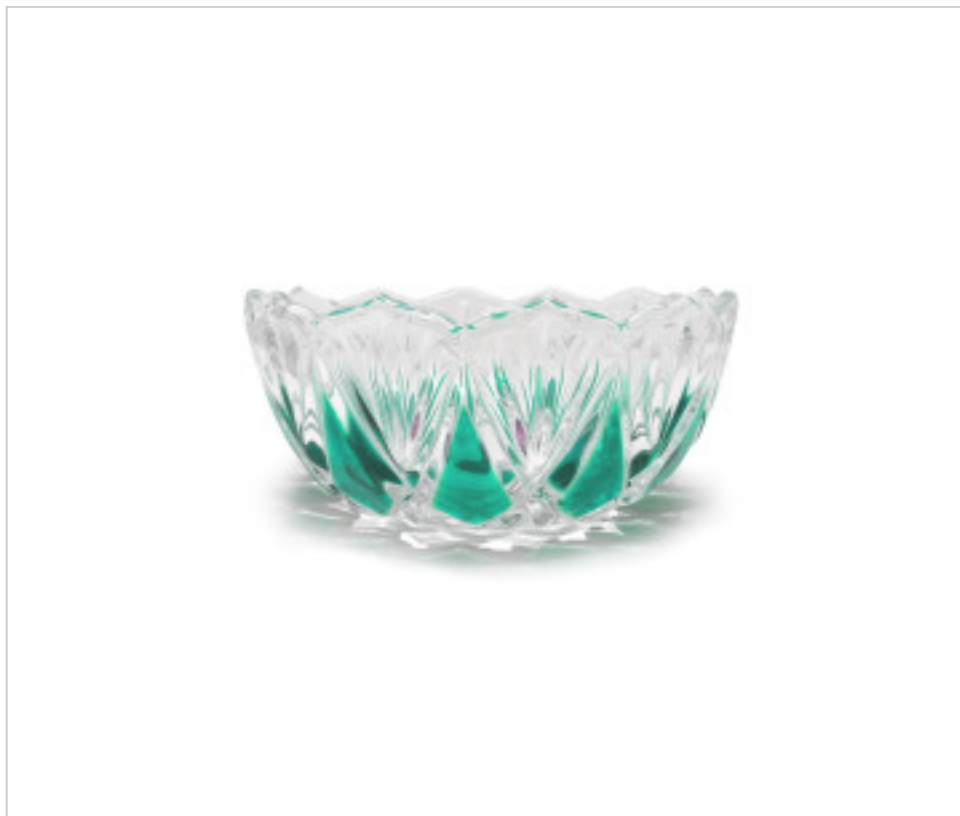

205421T

Couvre-centre 5421 sans trou vert

22 févr. 2025

DESCRIPTION

Bol sans trou central

PRIX

	Lot	Prix sans TVA
	1	17,34€
	10	15,08€
	30	14,38€

Suite à la page suivante >>

205421T

Couvre-centre 5421 sans trou vert

AUTRES CARACTÉRISTIQUES

Hauteur (mm): 90

Diamètre (mm): 210

Couleur: Vert antique

DOCUMENTS

 [Couvre-centre 5421 sans trou vert](#)