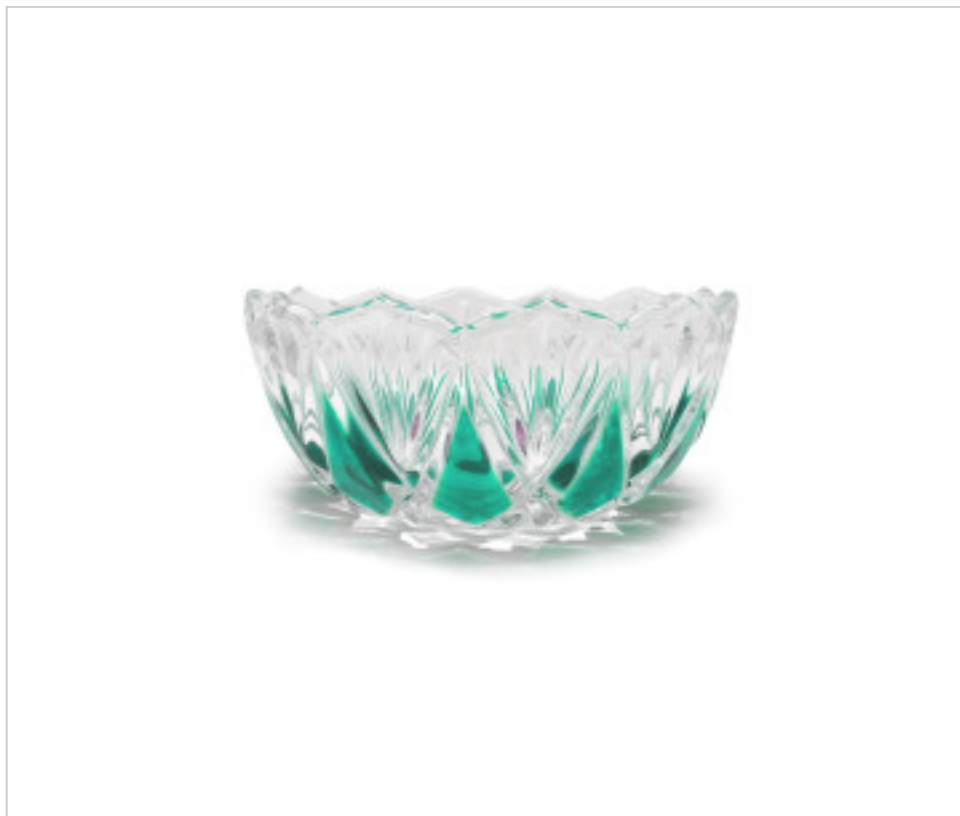

CRISTAL POUR LAMPES > ENFILAGES et COUPELLES > ENFILAGES ET COUPELLES VERRE
Série "Couleur"

205421T

Couvre-centre 5421 sans trou vert

23 nov. 2024

DESCRIPTION

Bol sans trou central

PRIX

	Lot	Prix sans TVA
	1	17,34€
	10	15,08€
	30	14,38€

Suite à la page suivante >>

205421T

Couvre-centre 5421 sans trou vert

AUTRES CARACTÉRISTIQUES

Hauteur (mm): 90

Diamètre (mm): 210

Couleur: Vert antique

DOCUMENTS

 [Couvre-centre 5421 sans trou vert](#)