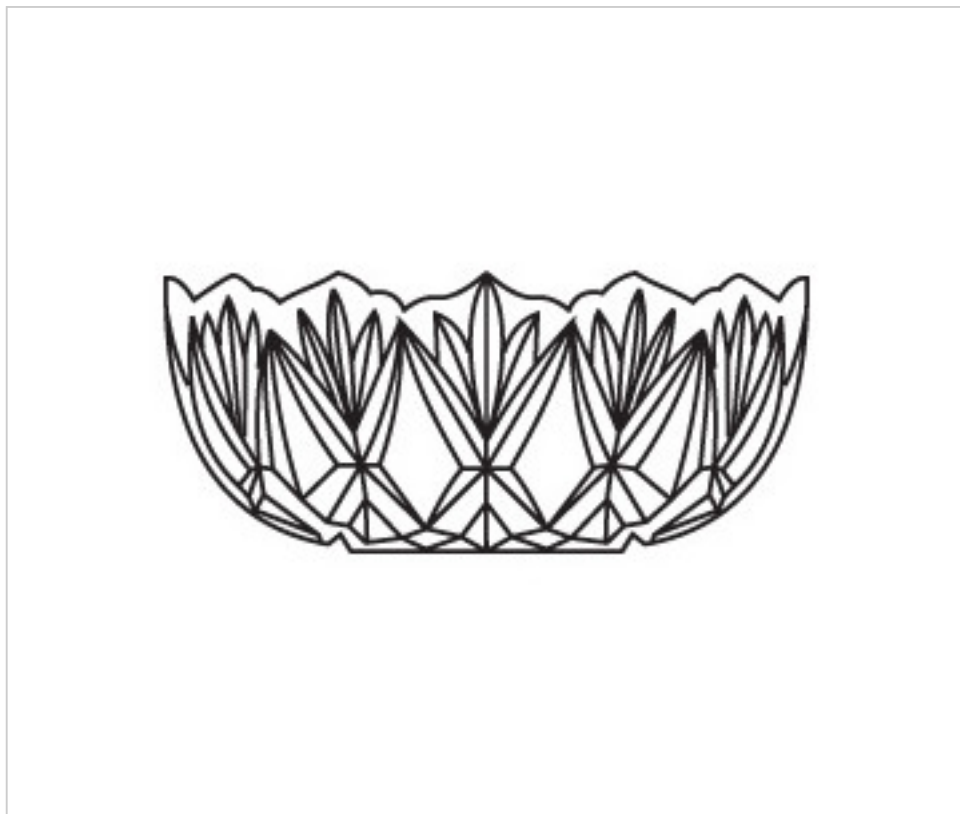

2055220

Bassin 5521.24

22 janv. 2025

PRIX

	Lot	Prix sans TVA
	1	20,44€
	10	17,78€
	40	16,93€

Suite à la page suivante >>

2055220

Bassin 5521.24

SPÉCIFICATIONS TECHNIQUES

Pesage: 1.14 Kilogrammes

REMARQUES

Verre pressé

AUTRES CARACTÉRISTIQUES

Hauteur (mm): 90

Diamètre (mm): 210

Couleur: Transparent

Trou central (mm): 24

DOCUMENTS

 [Bassin 5521.24](#)