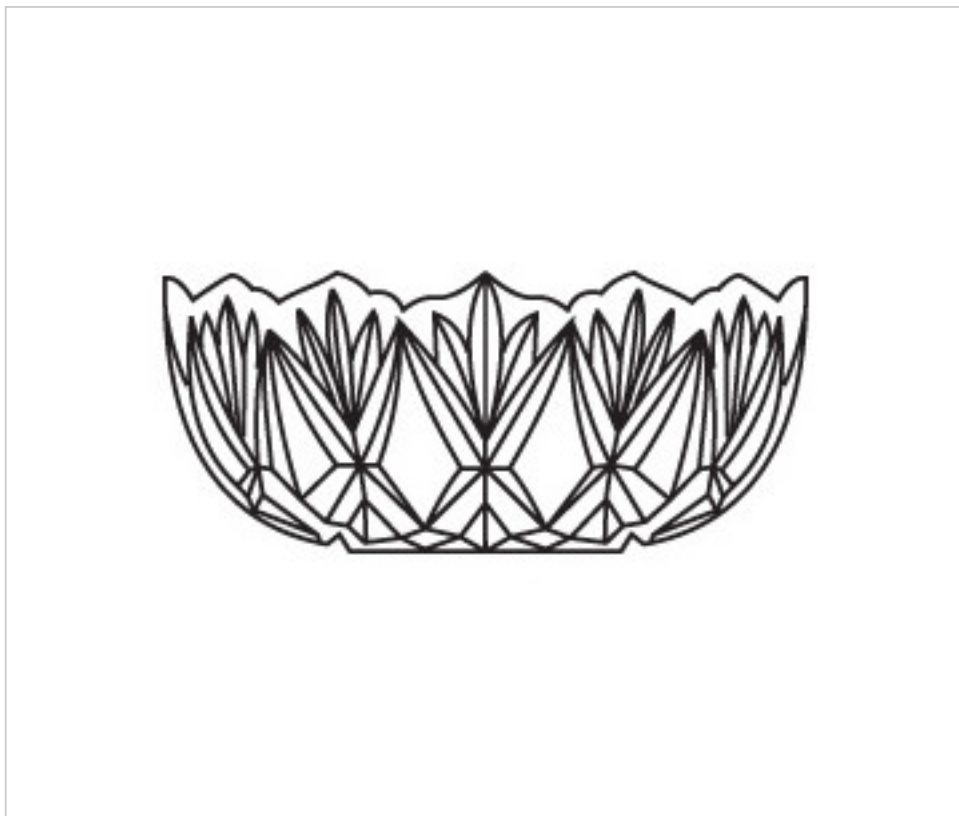

2055220

Bassin 5521.24

22 juil. 2024

PRIX

	Lot	Prix sans TVA
	1	20,44€
	10	17,78€
	40	16,93€

Suite à la page suivante >>

2055220

Bassin 5521.24

SPÉCIFICATIONS TECHNIQUES

Pesage: 1.14 Kilogrammes

REMARQUES

Verre pressé

AUTRES CARACTÉRISTIQUES

Hauteur (mm): 90

Diamètre (mm): 210

Couleur: Transparent

Trou central (mm): 24

DOCUMENTS

 [Bassin 5521.24](#)