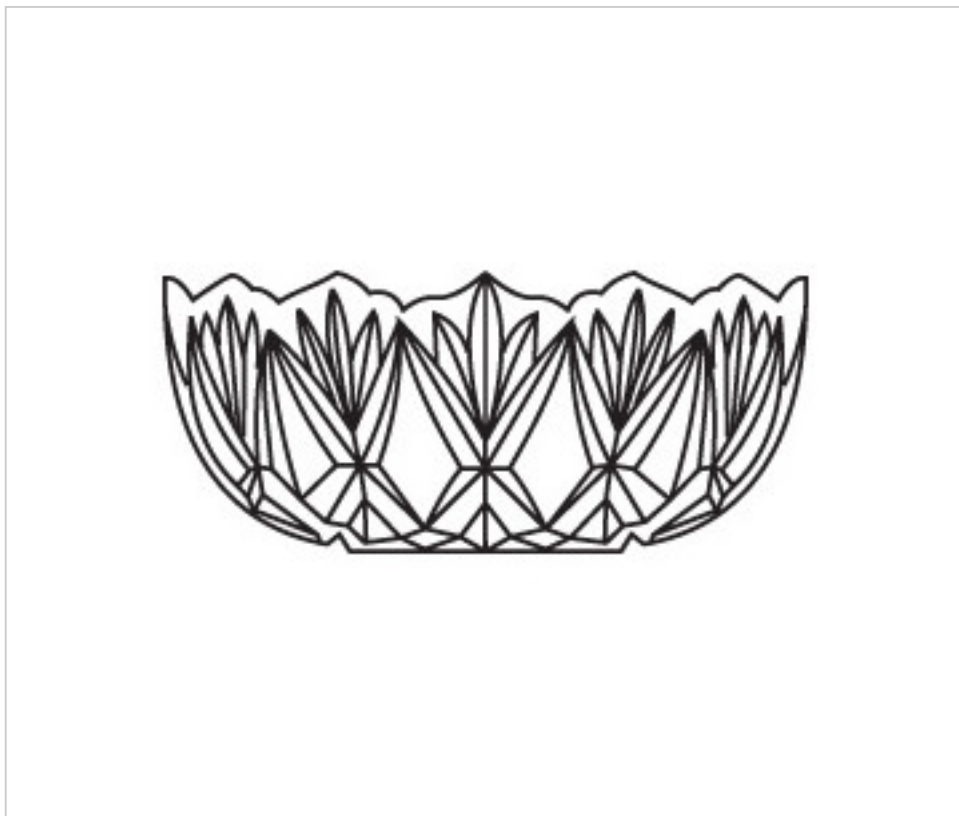

2055220

Bassin 5521.24

21 nov. 2024

PRIX

	Lot	Prix sans TVA
	1	20,44€
	10	17,78€
	40	16,93€

Suite à la page suivante >>