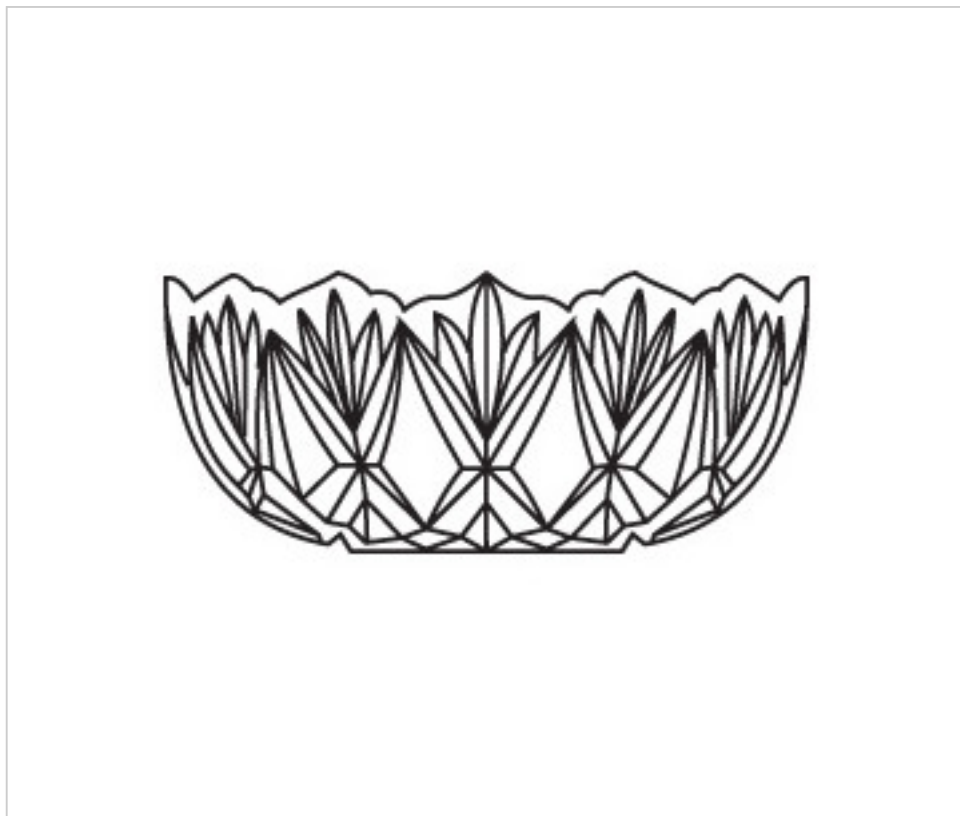

2055220

Bassin 5521.24

22 févr. 2025

PRIX

	Lot	Prix sans TVA
	1	20,44€
	10	17,78€
	40	16,93€

Suite à la page suivante >>

2055220

Bassin 5521.24

SPÉCIFICATIONS TECHNIQUES

Pesage: 1.14 Kilogrammes

REMARQUES

Verre pressé

AUTRES CARACTÉRISTIQUES

Hauteur (mm): 90

Diamètre (mm): 210

Couleur: Transparent

Trou central (mm): 24

DOCUMENTS

 [Bassin 5521.24](#)