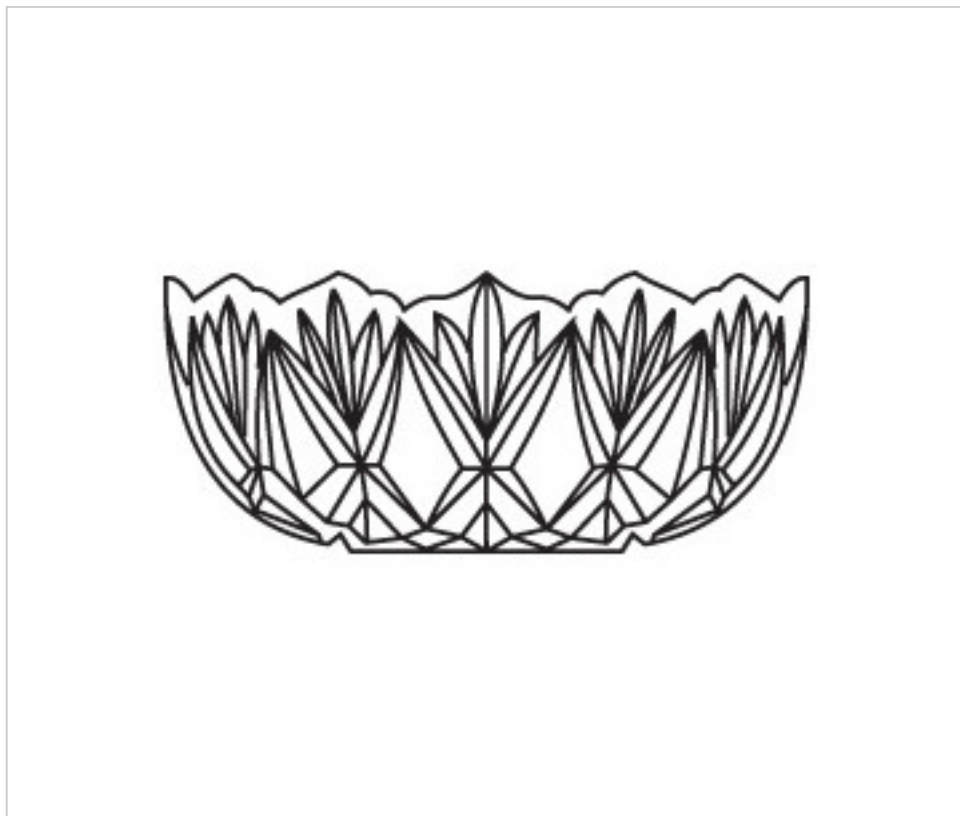

2055220

Bassin 5521.24

22 déc. 2024

PRIX

	Lot	Prix sans TVA
	1	20,44€
	10	17,78€
	40	16,93€

Suite à la page suivante >>

2055220

Bassin 5521.24

SPÉCIFICATIONS TECHNIQUES

Pesage: 1.14 Kilogrammes

REMARQUES

Verre pressé

AUTRES CARACTÉRISTIQUES

Hauteur (mm): 90

Diamètre (mm): 210

Couleur: Transparent

Trou central (mm): 24

DOCUMENTS

 [Bassin 5521.24](#)