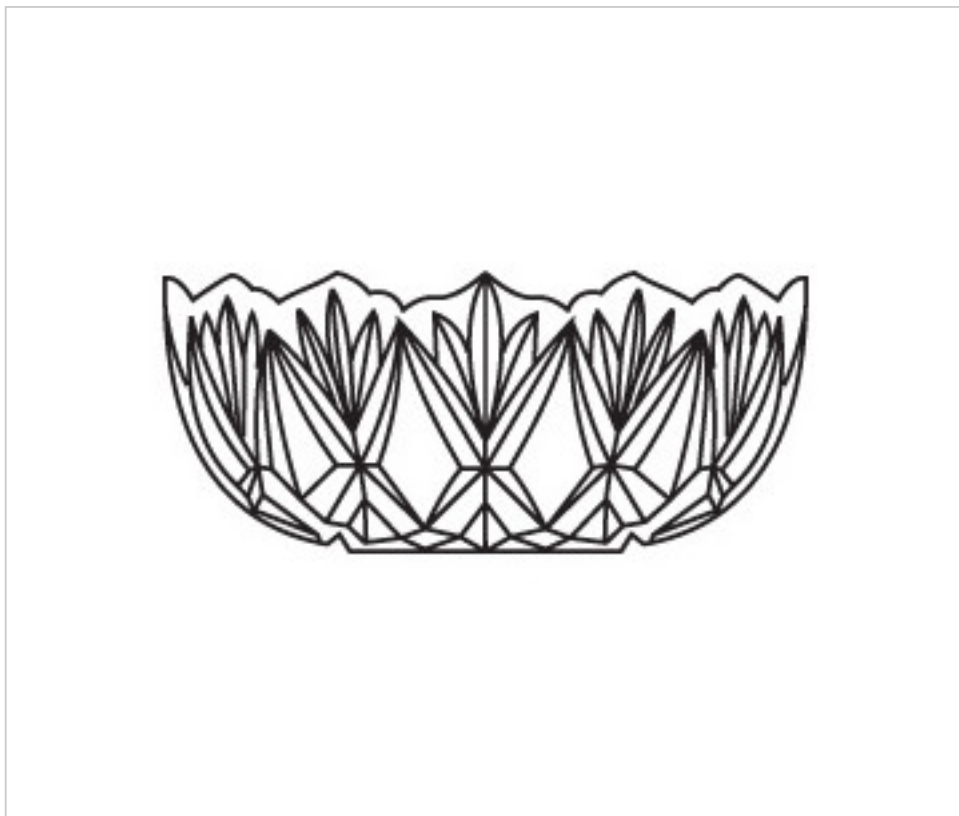

205521T

Bassin 5521 sans trou

21 nov. 2024

DESCRIPTION

Bol sans trou central

PRIX

	Lot	Prix sans TVA
	1	20,05€
	10	17,43€
	40	16,59€

Suite à la page suivante >>

CRISTAL POUR LAMPES > ENFILAGES et COUPELLES > ENFILAGES ET COUPELLES VERRE
Série "Couleur"

205521T

Bassin 5521 sans trou

SPÉCIFICATIONS TECHNIQUES

Pesage: 995 Grammes

AUTRES CARACTÉRISTIQUES

Hauteur (mm): 90

Diamètre (mm): 210

Couleur: Transparent

DOCUMENTS

 [Bassin 5521 sans trou](#)