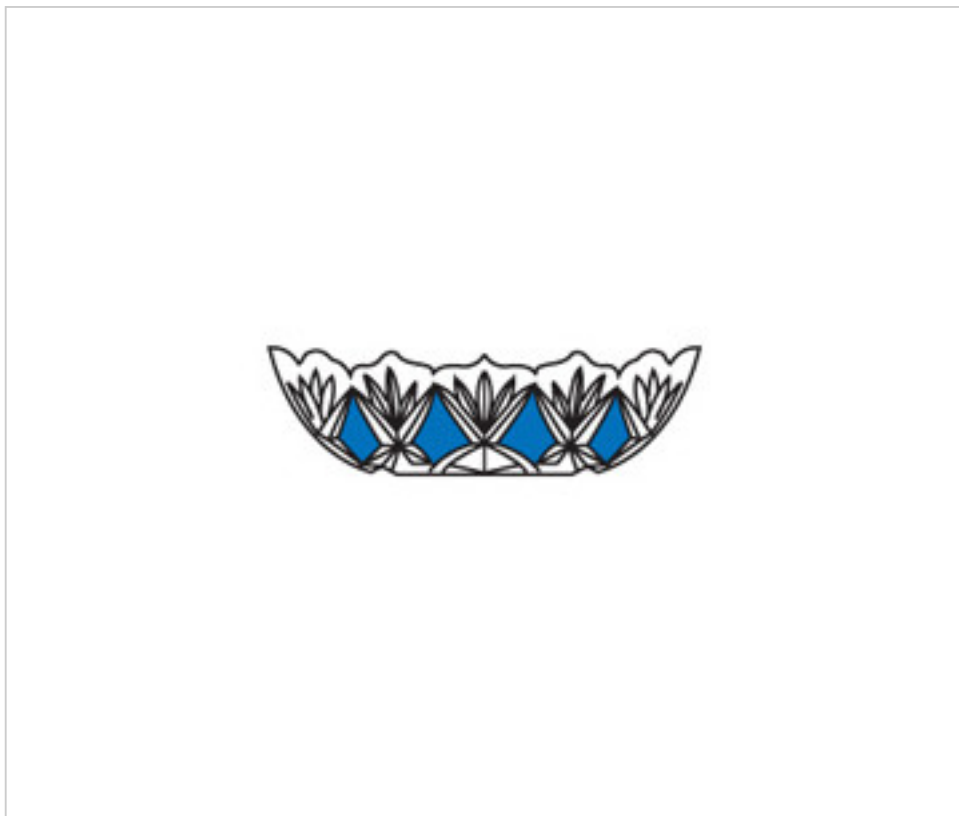

2055919

Bassin 55900.12-12 trous bleu

22 déc. 2024

PRIX

	Lot	Prix sans TVA
	1	10,36€
	10	9,02€
	40	8,55€

Suite à la page suivante >>

CRISTAL POUR LAMPES > ENFILAGES et COUPELLES > ENFILAGES ET COUPELLES VERRE
Série "Couleur"

2055919

Bassin 55900.12-12 trous bleu

REMARQUES

Verre pressé

AUTRES CARACTÉRISTIQUES

Hauteur (mm): 35

Diamètre (mm): 130

Couleur: Bleu

Trou central (mm): 12

Trous latéraux (mm): 12

DOCUMENTS

 [Bassin 55900.12-12 trous bleu](#)