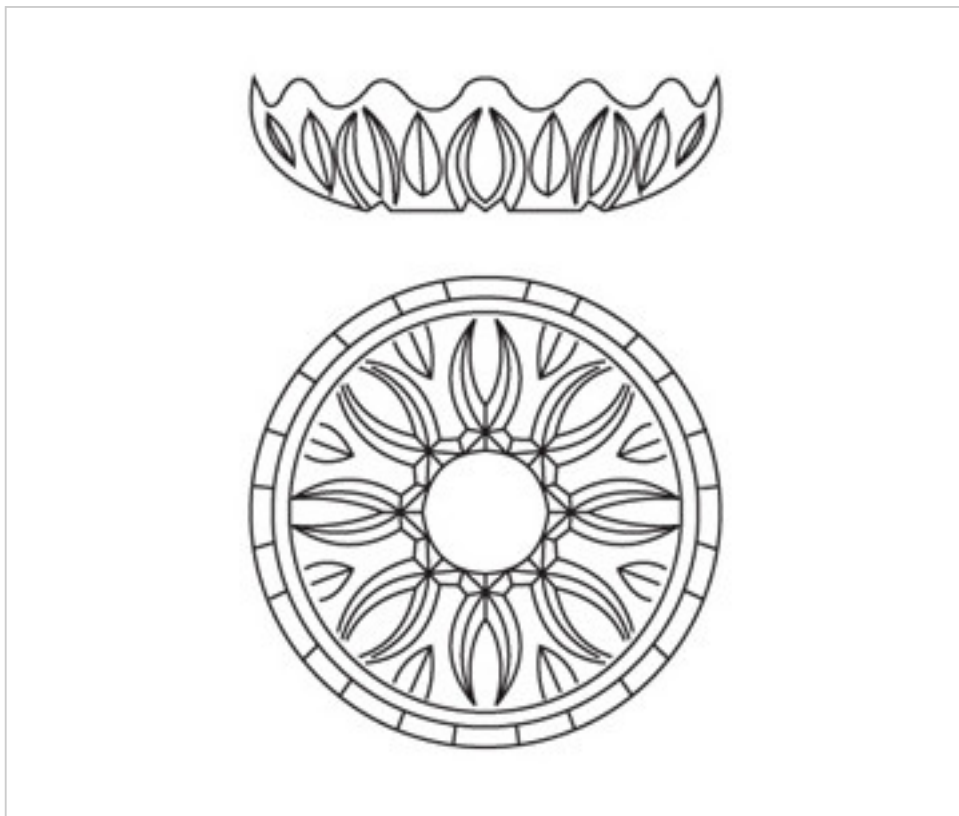

3486718

Bassin 86700.24-8 trous cristal au plomb

24 août 2024

PRIX

	Lot	Prix sans TVA
	1	9,06€
	12	8,24€
	24	7,84€

Suite à la page suivante >>

3486718

Bassin 86700.24-8 trous cristal au plomb

REMARQUES

Cristal au plomb

AUTRES CARACTÉRISTIQUES

Hauteur (mm): 35

Diamètre (mm): 120

Couleur: Transparent

Trou central (mm): 24

Trous latéraux (mm): 8

DOCUMENTS

 [Bassin 86700.24-8 trous cristal au plomb](#)