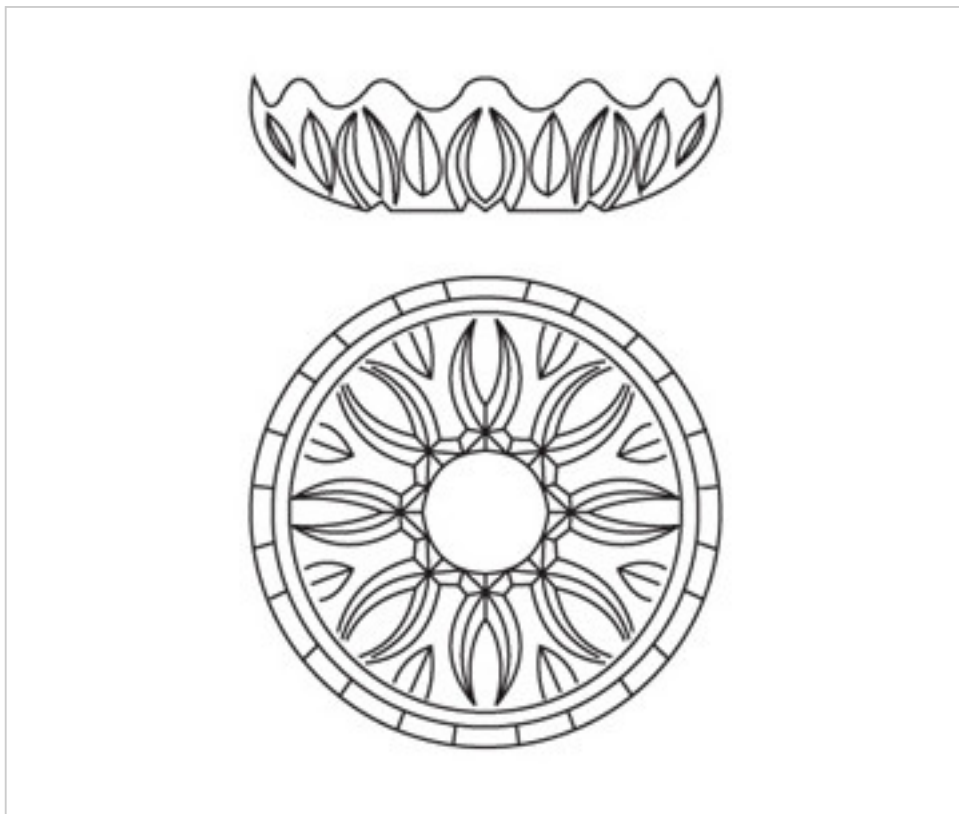

3486718

Bassin 86700.24-8 trous cristal au plomb

21 nov. 2024

PRIX

	Lot	Prix sans TVA
	1	9,06€
	12	8,24€
	24	7,84€

Suite à la page suivante >>

3486718

Bassin 86700.24-8 trous cristal au plomb

REMARQUES

Cristal au plomb

AUTRES CARACTÉRISTIQUES

Hauteur (mm): 35

Diamètre (mm): 120

Couleur: Transparent

Trou central (mm): 24

Trous latéraux (mm): 8

DOCUMENTS

 [Bassin 86700.24-8 trous cristal au plomb](#)