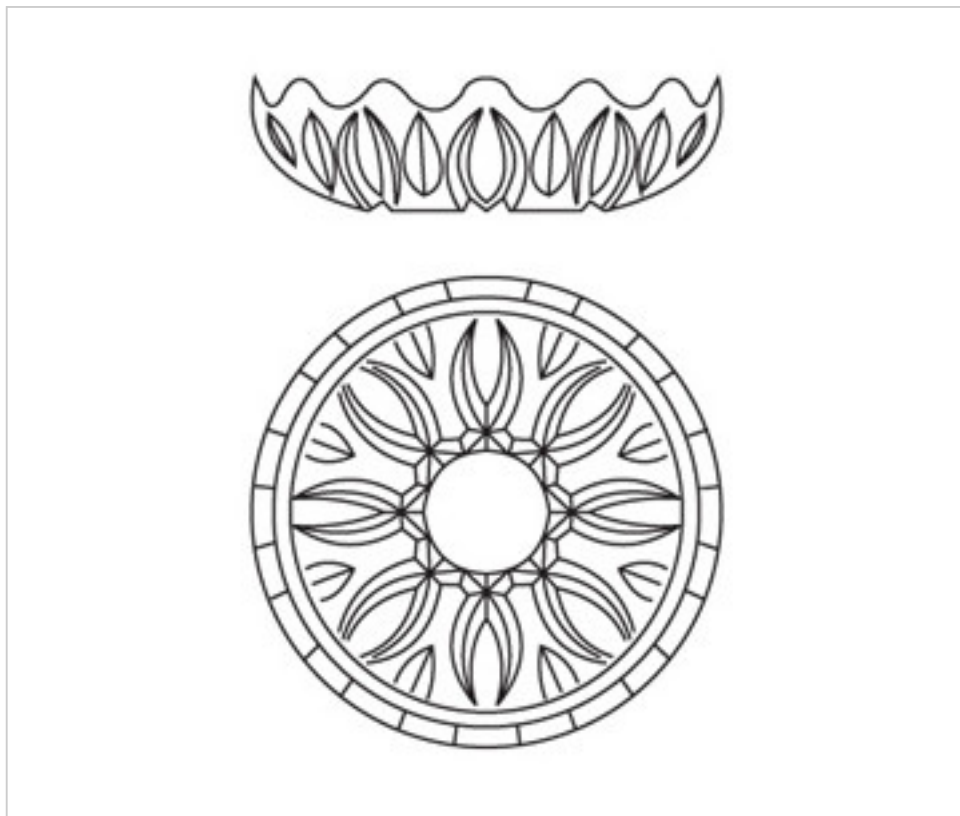

3486718

Bassin 86700.24-8 trous cristal au plomb

30 janv. 2025

PRIX

	Lot	Prix sans TVA
	1	9,06€
	12	8,24€
	24	7,84€

Suite à la page suivante >>

3486718

Bassin 86700.24-8 trous cristal au plomb

REMARQUES

Cristal au plomb

AUTRES CARACTÉRISTIQUES

Hauteur (mm): 35

Diamètre (mm): 120

Couleur: Transparent

Trou central (mm): 24

Trous latéraux (mm): 8

DOCUMENTS

 [Bassin 86700.24-8 trous cristal au plomb](#)