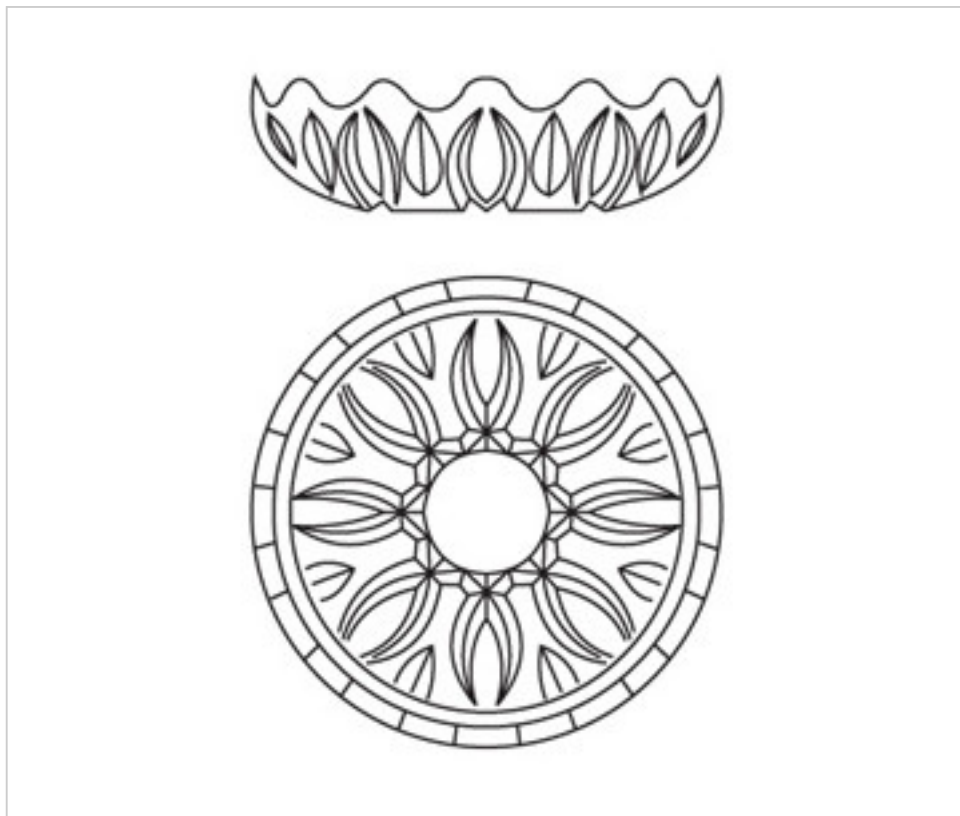

3486718

Bassin 86700.24-8 trous cristal au plomb

5 avril 2025

PRIX

	Lot	Prix sans TVA
	1	9,06€
	12	8,24€
	24	7,84€

Suite à la page suivante >>

3486718

Bassin 86700.24-8 trous cristal au plomb

REMARQUES

Cristal au plomb

AUTRES CARACTÉRISTIQUES

Hauteur (mm): 35

Diamètre (mm): 120

Couleur: Transparent

Trou central (mm): 24

Trous latéraux (mm): 8

DOCUMENTS

 [Bassin 86700.24-8 trous cristal au plomb](#)