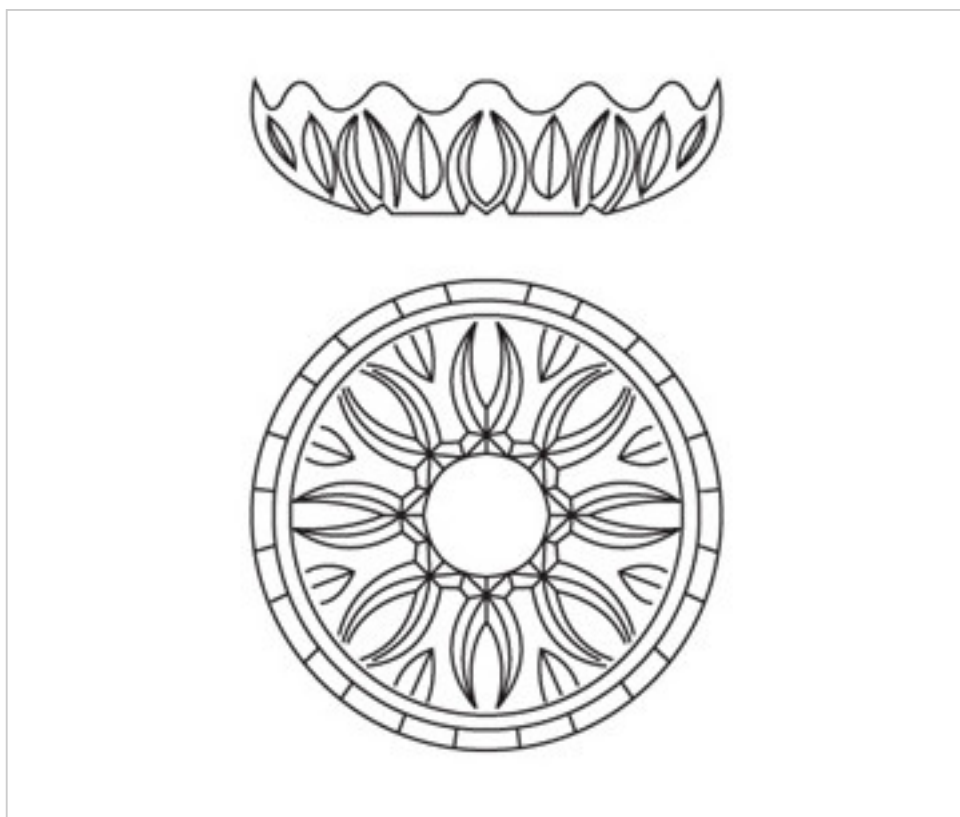

3486725

Bassin 86700.29-5 trous cristal au plomb

21 nov. 2024

PRIX

	Lot	Prix sans TVA
	1	8,32€
	12	7,57€
	24	7,19€

Suite à la page suivante >>

3486725

Bassin 86700.29-5 trous cristal au plomb

REMARQUES

Cristal au plomb

AUTRES CARACTÉRISTIQUES

Hauteur (mm): 35

Diamètre (mm): 120

Couleur: Transparent

Trou central (mm): 29

Trous latéraux (mm): 5

DOCUMENTS

 [Bassin 86700.29-5 trous cristal au plomb](#)