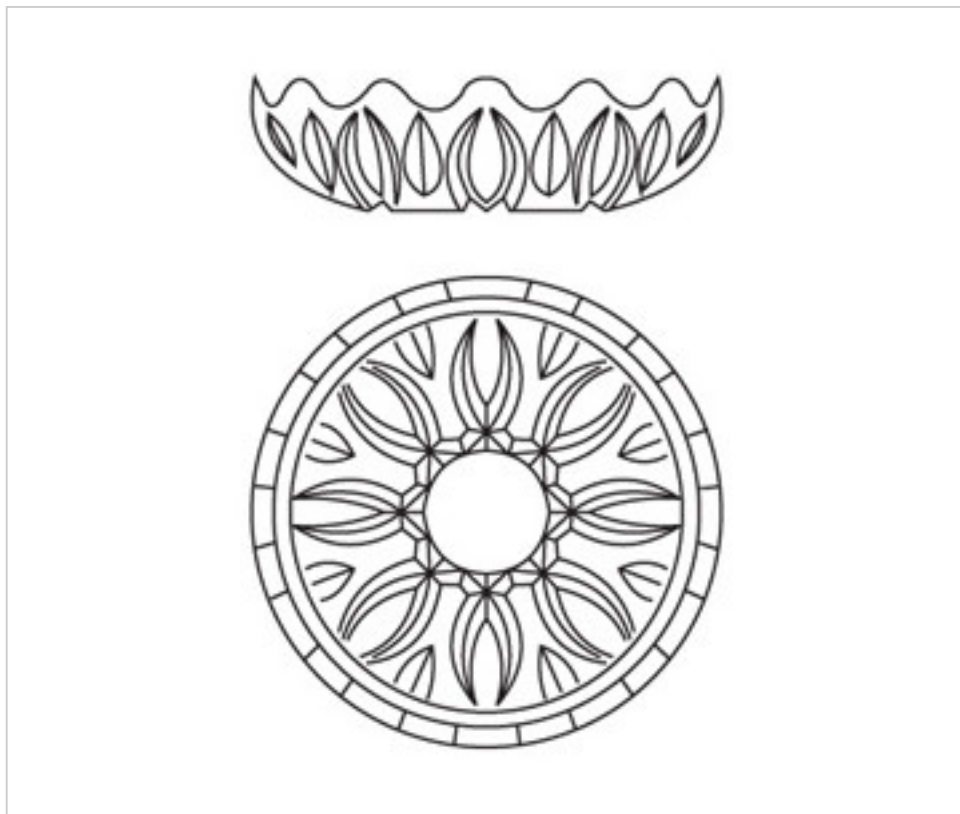

3486725

Bassin 86700.29-5 trous cristal au plomb

5 avril 2025

## PRIX

	Lot	Prix sans TVA
	1	8,32€
	12	7,57€
	24	7,19€

Suite à la page suivante >>

3486725

**Bassin 86700.29-5 trous cristal au plomb**

## REMARQUES

---

Cristal au plomb

## AUTRES CARACTÉRISTIQUES

---

Hauteur (mm): 35

Diamètre (mm): 120

Couleur: Transparent

Trou central (mm): 29

Trous latéraux (mm): 5