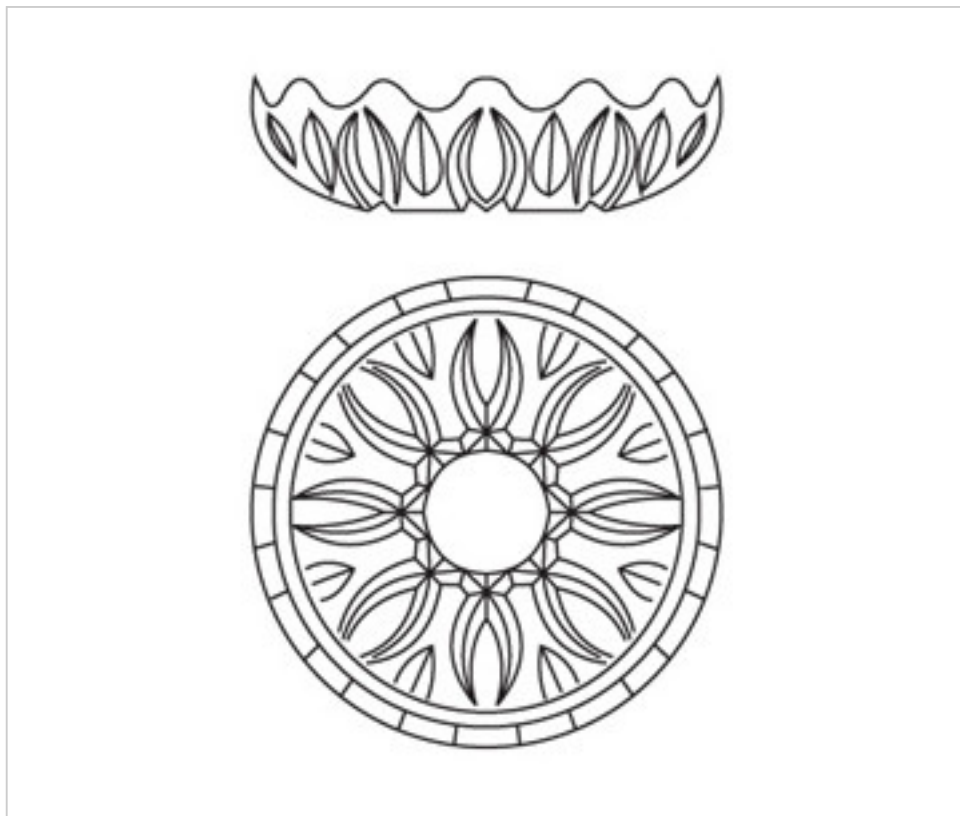

3486725

Bassin 86700.29-5 trous cristal au plomb

22 déc. 2024

PRIX

| | Lot | Prix sans TVA |
|--|-----|---------------|
| | 1 | 8,32€ |
| | 12 | 7,57€ |
| | 24 | 7,19€ |

Suite à la page suivante >>

3486725

Bassin 86700.29-5 trous cristal au plomb

REMARQUES

Cristal au plomb

AUTRES CARACTÉRISTIQUES

Hauteur (mm): 35

Diamètre (mm): 120

Couleur: Transparent

Trou central (mm): 29

Trous latéraux (mm): 5

DOCUMENTS

 [Bassin 86700.29-5 trous cristal au plomb](#)