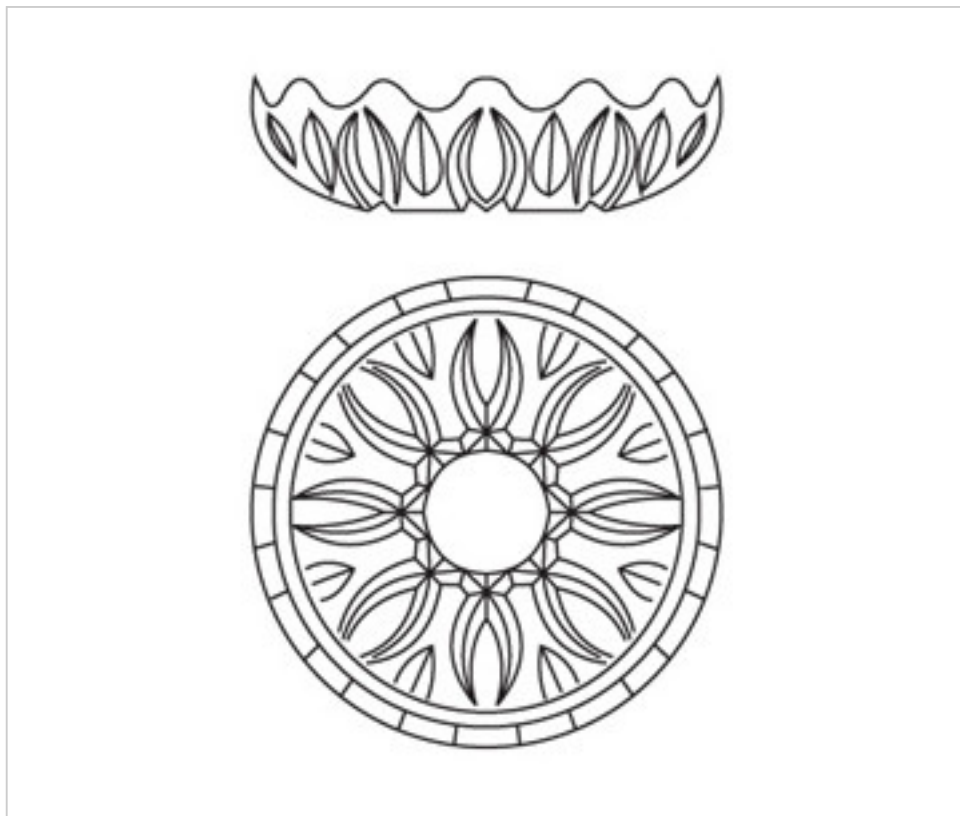

3486725

Bassin 86700.29-5 trous cristal au plomb

30 janv. 2025

PRIX

	Lot	Prix sans TVA
	1	8,32€
	12	7,57€
	24	7,19€

Suite à la page suivante >>

3486725

Bassin 86700.29-5 trous cristal au plomb

REMARQUES

Cristal au plomb

AUTRES CARACTÉRISTIQUES

Hauteur (mm): 35

Diamètre (mm): 120

Couleur: Transparent

Trou central (mm): 29

Trous latéraux (mm): 5

DOCUMENTS

 [Bassin 86700.29-5 trous cristal au plomb](#)