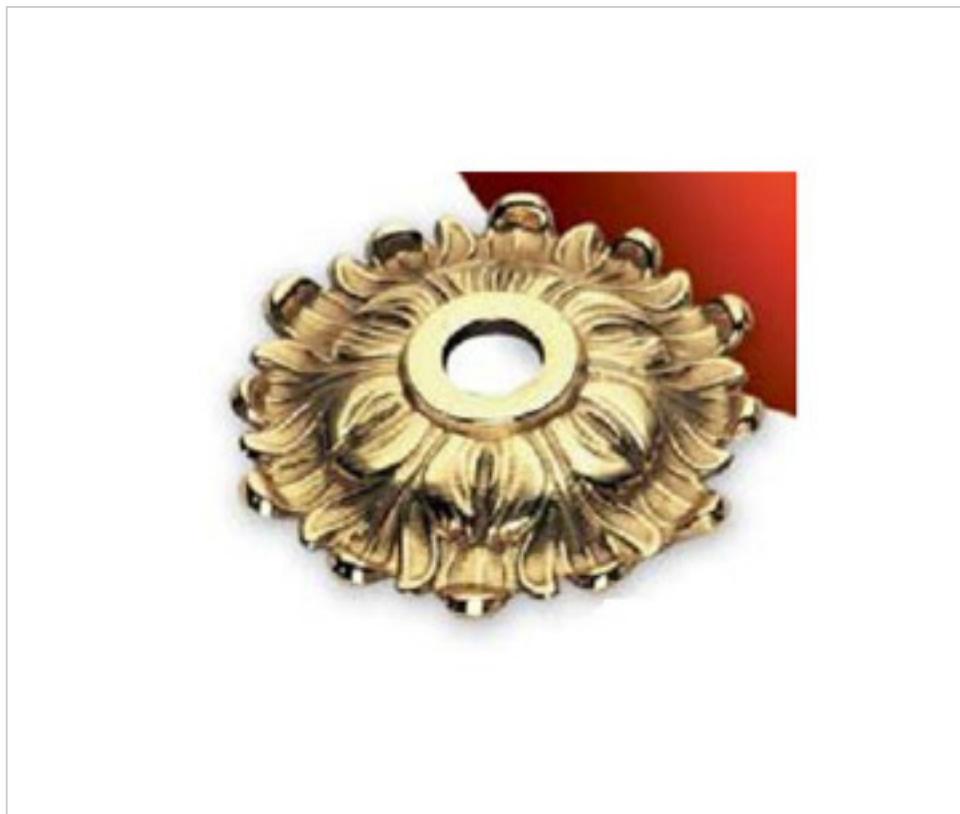

FONTE EN LAITON > FONTE GHIDINI > RONDELLES  
Rondelles

29L0065

Bassin L-65 Ghidini

22 f&eacute;vr. 2025