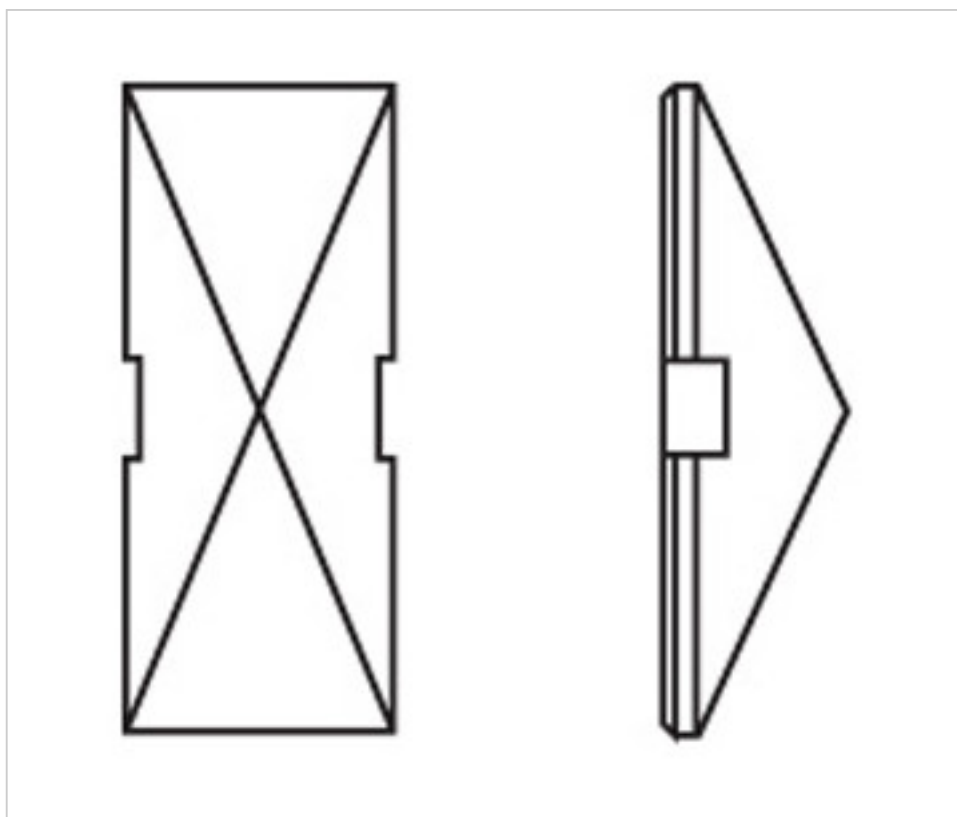

A660260

Bouton 4750 /60x30mm (ex 5020)

22 déc. 2024

PRIX

	Lot	Prix sans TVA
	1	2,11€
	10	1,40€
	70	1,20€

Suite à la page suivante >>

CRISTAL POUR LAMPES > SCHOLER CRYSTAL AUTRICHIEN > LIGNE SCHÖLER LISSE
Ovales lisses

A660260

Bouton 4750 /60x30mm (ex 5020)

SPÉCIFICATIONS TECHNIQUES

Pesage: 29 Grammes

Conditionnement: Boîte 70 Unités

AUTRES CARACTÉRISTIQUES

Longueur (mm): 63

Largeur (mm): 30

Couleur: Transparent

DOCUMENTS

 [Bouton 4750 /60x30mm \(ex 5020\)](#)