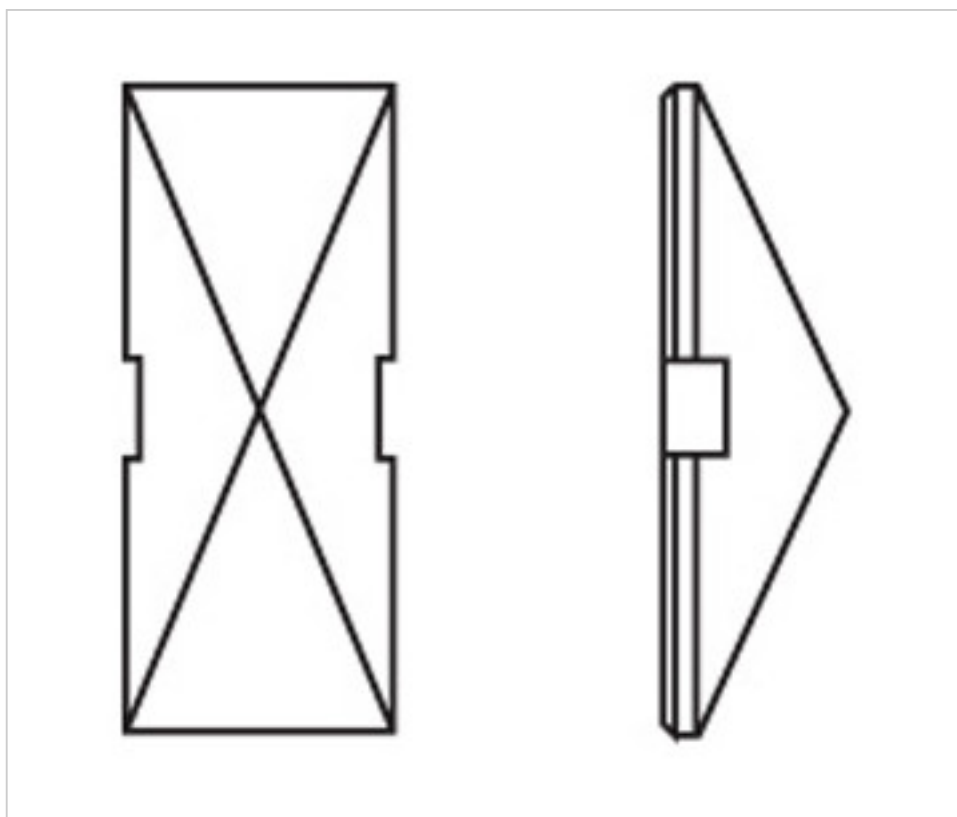

A660260

Bouton 4750 /60x30mm (ex 5020)

22 janv. 2025

PRIX

Lot	Prix sans TVA
1	2,31€
10	1,53€
70	1,31€

Suite à la page suivante >>

CRISTAL POUR LAMPES > SCHOLER CRYSTAL AUTRICHIEN > LIGNE SCHÖLER LISSE
Ovales lisses

A660260

Bouton 4750 /60x30mm (ex 5020)

SPÉCIFICATIONS TECHNIQUES

Pesage: 29 Grammes

Conditionnement: Boîte 70 Unités

AUTRES CARACTÉRISTIQUES

Longueur (mm): 63

Largeur (mm): 30

Couleur: Transparent

DOCUMENTS

 [Bouton 4750 /60x30mm \(ex 5020\)](#)