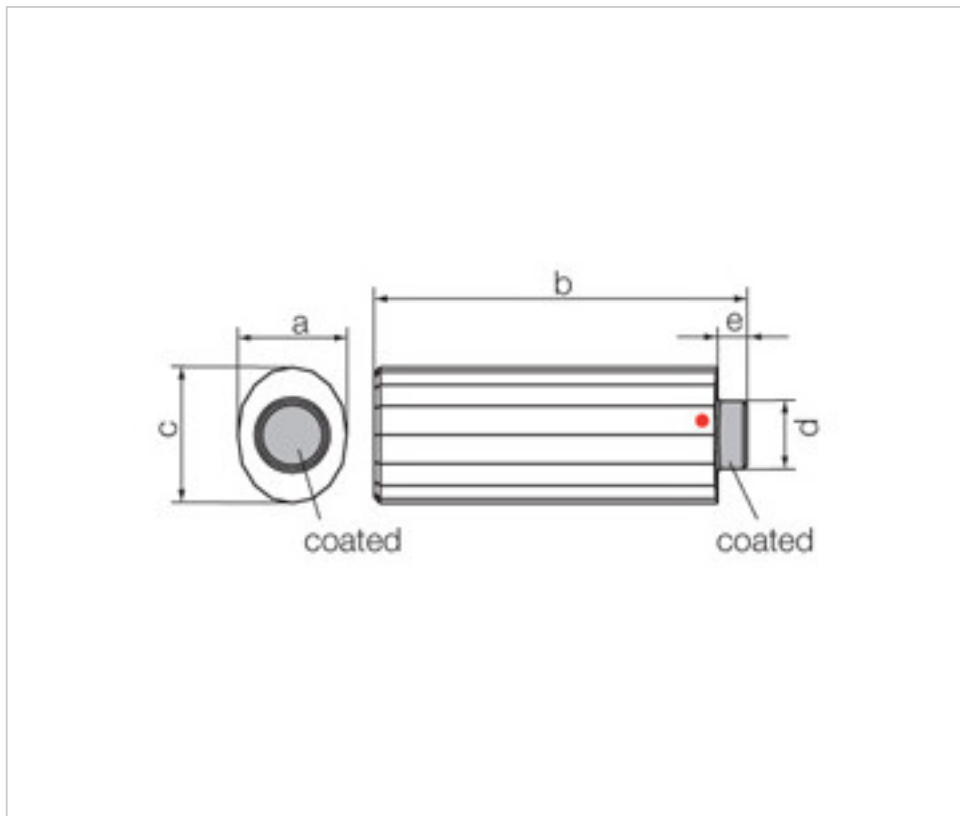

SWAROVSKI CRYSTAL > CRISTAL STRASS SWAROVSKI > POIGNEES ET NŒUDS STRASS SWAROVSKI
Poignées "Strass"

113798301

Bracelet Baguette 8988/300 001 15x54mm CAL'V' Swarovski Crystal

22 déc. 2024

PRIX

Lot	Prix sans TVA
1	28,62€
20	22,90€
80	19,91€

Suite à la page suivante >>

SWAROVSKI CRYSTAL > CRISTAL STRASS SWAROVSKI > POIGNEES ET NŒUDS STRASS SWAROVSKI
Poignées "Strass"

113798301

Bracelet Baguette 8988/300 001 15x54mm CAL'V' Swarovski Crystal

SPÉCIFICATIONS TECHNIQUES

Pesage: 31 Grammes

Conditionnement: Boîte 80 Unités

REMARQUES

Dimensions A=15,8mm (+/-0,3mm) B=54,5mm (+/-0,3mm) C=19,8mm (+/-0,3mm) D=9,8mm (+/-0,2mm) E=4,9mm

AUTRES CARACTÉRISTIQUES

Longueur (mm): 54,5

Largeur (mm): 19,8

DOCUMENTS

 [Bracelet Baguette 8988/300 001 15x54mm CAL"V" Swarovski Crystal](#)