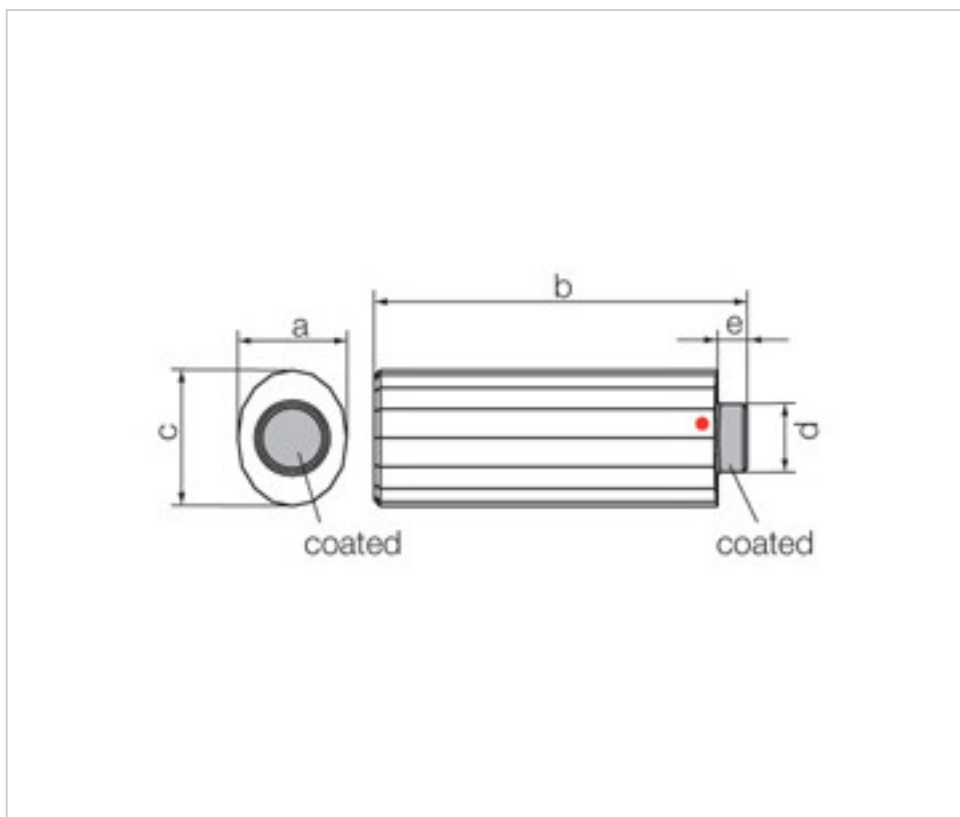

SWAROVSKI CRYSTAL > CRISTAL STRASS SWAROVSKI > POIGNEES ET NŒUDS STRASS SWAROVSKI
Poignées "Strass"

113798301

Bracelet Baguette 8988/300 001 15x54mm CAL'V' Swarovski Crystal

24 août 2024

PRIX

Lot	Prix sans TVA
1	28,62€
20	22,90€
80	19,91€

Suite à la page suivante >>

SWAROVSKI CRYSTAL > CRISTAL STRASS SWAROVSKI > POIGNEES ET NŒUDS STRASS SWAROVSKI
Poignées "Strass"

113798301

Bracelet Baguette 8988/300 001 15x54mm CAL'V' Swarovski Crystal

SPÉCIFICATIONS TECHNIQUES

Pesage: 31 Grammes

Conditionnement: Boîte 80 Unités

REMARQUES

Dimensions A=15,8mm (+/-0,3mm) B=54,5mm (+/-0,3mm) C=19,8mm (+/-0,3mm) D=9,8mm (+/-0,2mm) E=4,9mm

AUTRES CARACTÉRISTIQUES

Longueur (mm): 54,5

Largeur (mm): 19,8

DOCUMENTS

 [Bracelet Baguette 8988/300 001 15x54mm CAL"V" Swarovski Crystal](#)