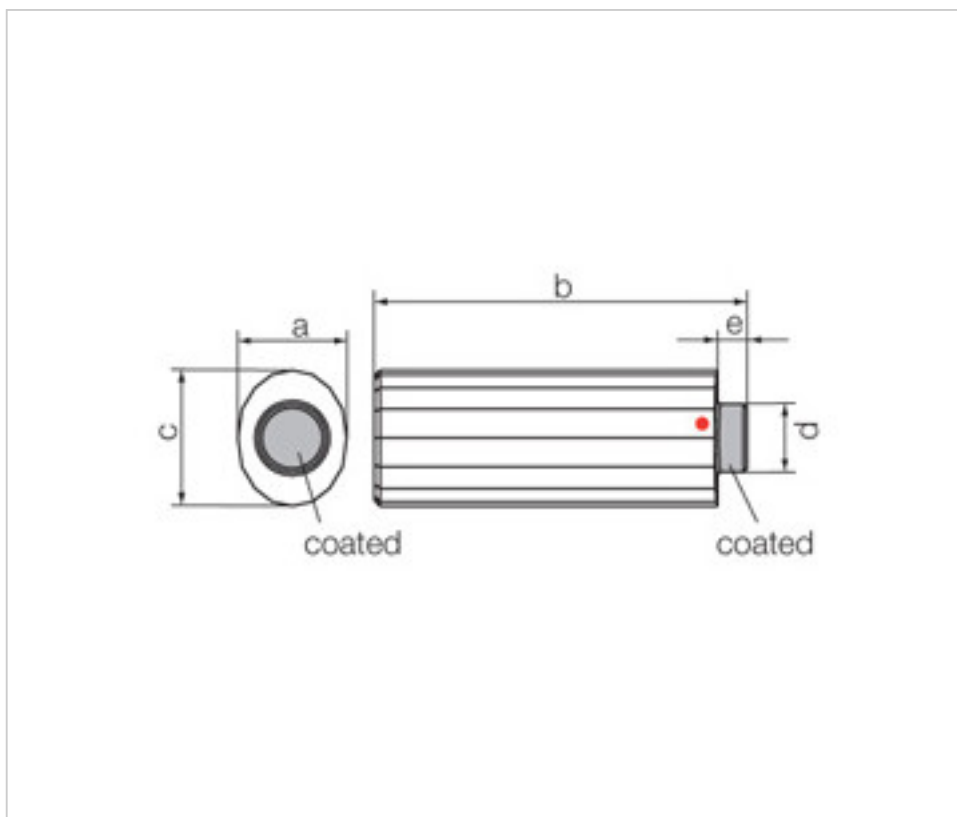

SWAROVSKI CRYSTAL > CRISTAL STRASS SWAROVSKI > POIGNEES ET NŒUDS STRASS SWAROVSKI
Poignées "Strass"

113798301

Bracelet Baguette 8988/300 001 15x54mm CAL'V' Swarovski Crystal

22 févr. 2025

PRIX

	Lot	Prix sans TVA
	1	28,62€
	20	22,90€
	80	19,91€

Suite à la page suivante >>

SWAROVSKI CRYSTAL > CRISTAL STRASS SWAROVSKI > POIGNEES ET NŒUDS STRASS SWAROVSKI
Poignées "Strass"

113798301

Bracelet Baguette 8988/300 001 15x54mm CAL'V' Swarovski Crystal

SPÉCIFICATIONS TECHNIQUES

Pesage: 31 Grammes

Conditionnement: Boîte 80 Unités

REMARQUES

Dimensions A=15,8mm (+/-0,3mm) B=54,5mm (+/-0,3mm) C=19,8mm (+/-0,3mm) D=9,8mm (+/-0,2mm) E=4,9mm

AUTRES CARACTÉRISTIQUES

Longueur (mm): 54,5

Largeur (mm): 19,8

DOCUMENTS

 [Bracelet Baguette 8988/300 001 15x54mm CAL"V" Swarovski Crystal](#)