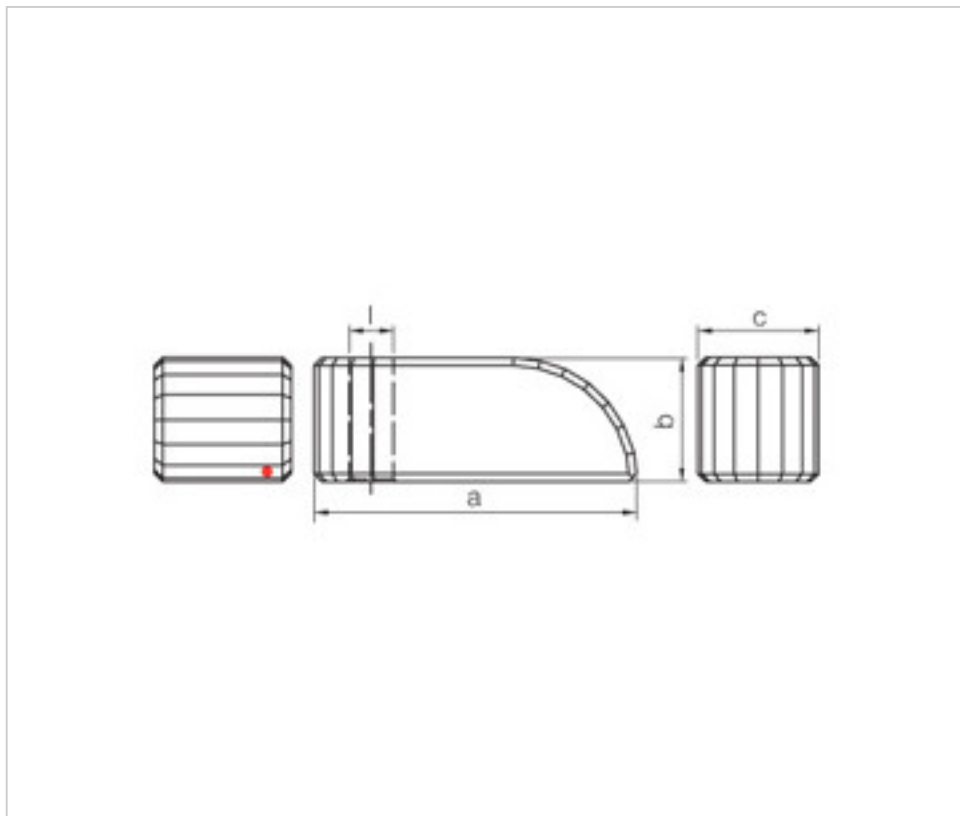

SWAROVSKI CRYSTAL > CRISTAL STRASS SWAROVSKI > POIGNEES ET NŒUDS STRASS SWAROVSKI
Poignées "Strass"

113798606

Bracelet Cascade 7309/60mm Swarovski Crystal

22 déc. 2024

PRIX

	Lot	Prix sans TVA
	1	44,74€
	15	35,79€
	45	31,12€

Suite à la page suivante >>

SWAROVSKI CRYSTAL > CRISTAL STRASS SWAROVSKI > POIGNEES ET NŒUDS STRASS SWAROVSKI
Poignées "Strass"

113798606

Bracelet Cascade 7309/60mm Swarovski Crystal

SPÉCIFICATIONS TECHNIQUES

Pesage: 76 Grammes

Conditionnement: Boîte 45 Unités

REMARQUES

Mesures: A=60mm; B=23mm (+/-0,3mm); C=21mm trou central de diamètre 8,8mm (+/-0,6mm)

AUTRES CARACTÉRISTIQUES

Longueur (mm): 60

Largeur (mm): 21

Hauteur (mm): 23

DOCUMENTS

 [Bracelet Cascade 7309/60mm Swarovski Crystal](#)