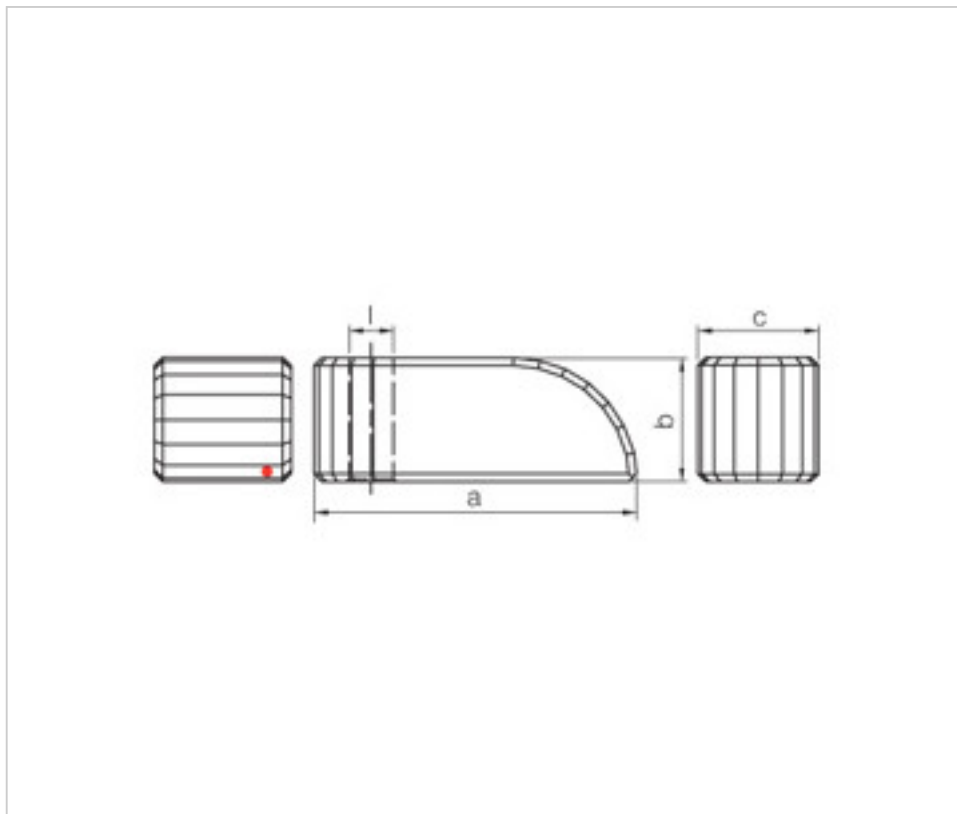

113798606

Bracelet Cascade 7309/60mm Swarovski Crystal

22 févr. 2025

PRIX

Lot	Prix sans TVA
1	44,74€
15	35,79€
45	31,12€

Suite à la page suivante >>

SWAROVSKI CRYSTAL > CRISTAL STRASS SWAROVSKI > POIGNEES ET NŒUDS STRASS SWAROVSKI
Poignées "Strass"

113798606

Bracelet Cascade 7309/60mm Swarovski Crystal

SPÉCIFICATIONS TECHNIQUES

Pesage: 76 Grammes

Conditionnement: Boîte 45 Unités

REMARQUES

Mesures: A=60mm; B=23mm (+/-0,3mm); C=21mm trou central de diamètre 8,8mm (+/-0,6mm)

AUTRES CARACTÉRISTIQUES

Longueur (mm): 60

Largeur (mm): 21

Hauteur (mm): 23

DOCUMENTS

 [Bracelet Cascade 7309/60mm Swarovski Crystal](#)