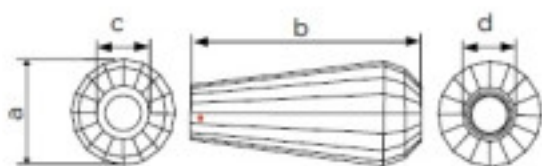

SWAROVSKI CRYSTAL > CRISTAL STRASS SWAROVSKI > POIGNEES ET NŒUDS STRASS SWAROVSKI
Poignées "Strass"

112898803 - 1067455

Cornet handle 7308/65mm Swarovski Crystal

22 févr. 2025

PRIX

	Lot	Prix sans TVA
	1	30,64€
	9	24,51€
	18	21,32€

Suite à la page suivante >>

SWAROVSKI CRYSTAL > CRISTAL STRASS SWAROVSKI > POIGNEES ET NŒUDS STRASS SWAROVSKI
Poignées "Strass"

112898803 - 1067455

Cornet handle 7308/65mm Swarovski Crystal

SPÉCIFICATIONS TECHNIQUES

Pesage: 75 Grammes

Conditionnement: Boîte 18 Unités

REMARQUES

Dimensions A 29,1 B 65 (+/-0,5mm) C 15 (+/-0,3mm) D 15,6 (+/-0,4mm) trou central 10 mm(+/-0,8mm)

DOCUMENTS

 [Cornet handle 7308/65mm Swarovski Crystal](#)