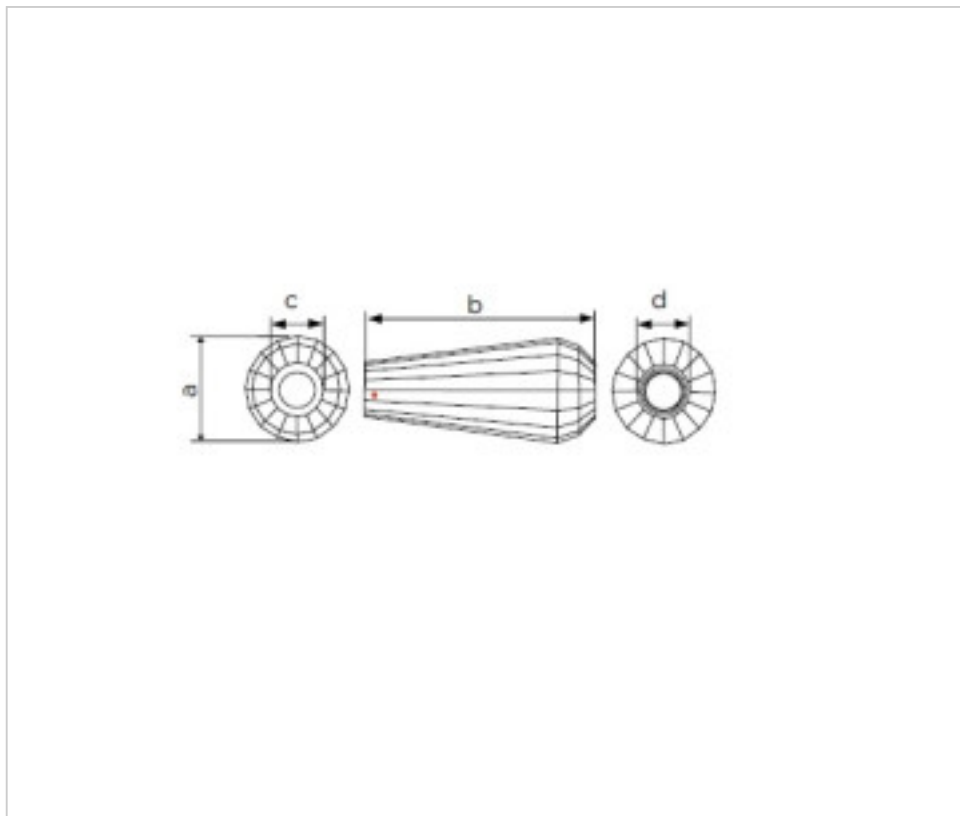

SWAROVSKI CRYSTAL > CRISTAL STRASS SWAROVSKI > POIGNEES ET NŒUDS STRASS SWAROVSKI
Poignées "Strass"

112898803 - 1067455

Cornet handle 7308/65mm Swarovski Crystal

22 déacute;c. 2024

PRIX

	Lot	Prix sans TVA
	1	30,64€
	9	24,51€
	18	21,32€

Suite à la page suivante >>

SWAROVSKI CRYSTAL > CRISTAL STRASS SWAROVSKI > POIGNEES ET NŒUDS STRASS SWAROVSKI
Poignées "Strass"

112898803 - 1067455

Cornet handle 7308/65mm Swarovski Crystal

SPÉCIFICATIONS TECHNIQUES

Pesage: 75 Grammes

Conditionnement: Boîte 18 Unités

REMARQUES

Dimensions A 29,1 B 65 (+/-0,5mm) C 15 (+/-0,3mm) D 15,6 (+/-0,4mm) trou central 10 mm(+/-0,8mm)

DOCUMENTS

 [Cornet handle 7308/65mm Swarovski Crystal](#)