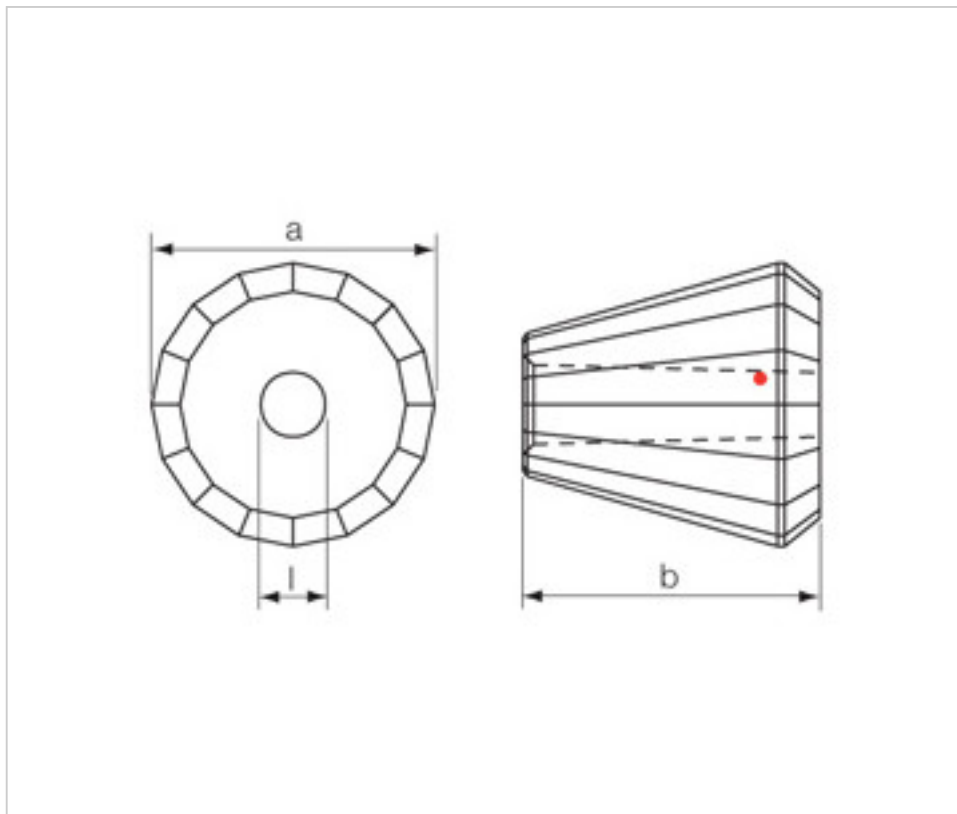

SWAROVSKI CRYSTAL > CRISTAL STRASS SWAROVSKI > POIGNEES ET NŒUDS STRASS SWAROVSKI
Poignées "Strass"

113798850

Bracelet Rond 7305/50mm Swarovski Crystal

2 oct. 2024

PRIX

	Lot	Prix sans TVA
	1	29,44€
	4	23,55€
	8	20,48€

Suite à la page suivante >>