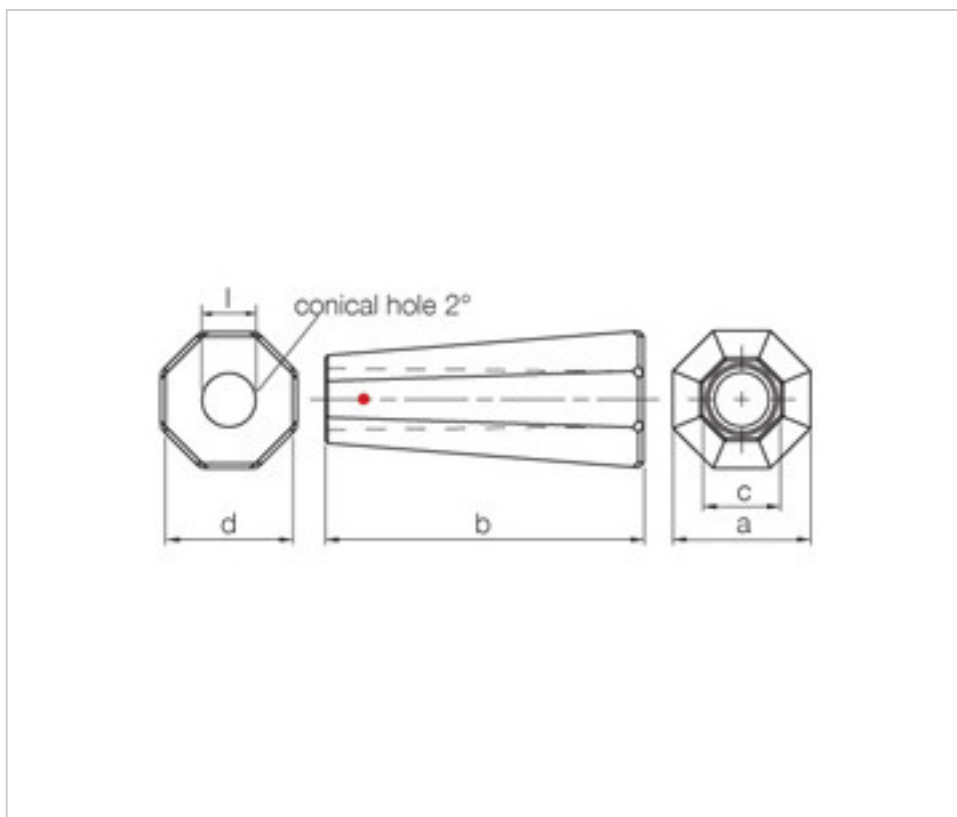

SWAROVSKI CRYSTAL > CRISTAL STRASS SWAROVSKI > POIGNEES ET NŒUDS STRASS SWAROVSKI
Poignées "Strass"

113798201 - 1067468

Bracelet Spectre 7303/60mm (ex 8988/200) Swarovski Crystal

22 déc. 2024

PRIX

	Lot	Prix sans TVA
	1	31,69€
	15	25,35€
	30	22,04€

Suite à la page suivante >>

SWAROVSKI CRYSTAL > CRISTAL STRASS SWAROVSKI > POIGNEES ET NŒUDS STRASS SWAROVSKI
Poignées "Strass"

113798201 - 1067468

Bracelet Spectre 7303/60mm (ex 8988/200) Swarovski Crystal

SPÉCIFICATIONS TECHNIQUES

Pesage: 53 Grammes

Conditionnement: Boîte 30 Unités

REMARQUES

Dimensions A=25,7mm (+/-0,4mm) B=59,6mm (+/-0,4mm) C=14,5mm (+/-0,3mm) D=23,9mm (+/-0,5mm)

AUTRES CARACTÉRISTIQUES

Longueur (mm): 59,6

Diamètre (mm): 25,7

Trou central (mm): 10

DOCUMENTS

 [Bracelet Spectre 7303/60mm \(ex 8988/200\) Swarovski Crystal](#)