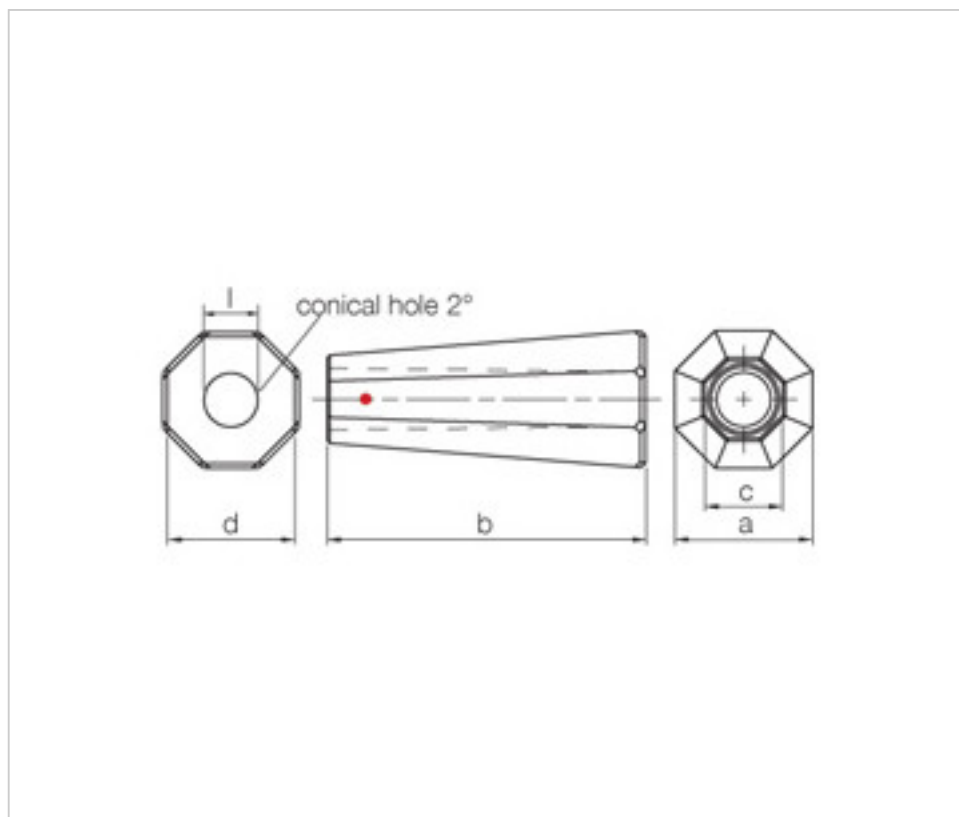

SWAROVSKI CRYSTAL > CRISTAL STRASS SWAROVSKI > POIGNEES ET NŒUDS STRASS SWAROVSKI
Poignées "Strass"

113798201 - 1067468

Bracelet Spectre 7303/60mm (ex 8988/200) Swarovski Crystal

22 févr. 2025

PRIX

	Lot	Prix sans TVA
	1	31,69€
	15	25,35€
	30	22,04€

Suite à la page suivante >>

SWAROVSKI CRYSTAL > CRISTAL STRASS SWAROVSKI > POIGNEES ET NŒUDS STRASS SWAROVSKI
Poignées "Strass"

113798201 - 1067468

Bracelet Spectre 7303/60mm (ex 8988/200) Swarovski Crystal

SPÉCIFICATIONS TECHNIQUES

Pesage: 53 Grammes

Conditionnement: Boîte 30 Unités

REMARQUES

Dimensions A=25,7mm (+/-0,4mm) B=59,6mm (+/-0,4mm) C=14,5mm (+/-0,3mm) D=23,9mm (+/-0,5mm)

AUTRES CARACTÉRISTIQUES

Longueur (mm): 59,6

Diamètre (mm): 25,7

Trou central (mm): 10

DOCUMENTS

 [Bracelet Spectre 7303/60mm \(ex 8988/200\) Swarovski Crystal](#)