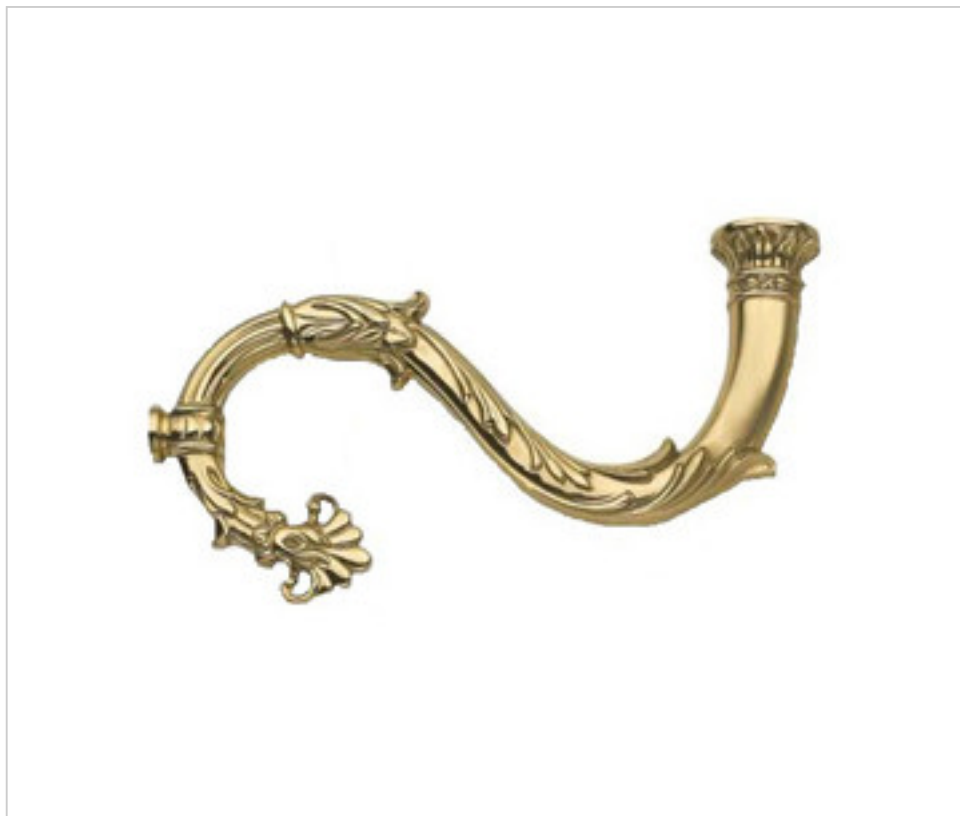

FONTE EN LAITON > FONTE GHIDINI > BRAS  
Bras

29H1067

Bras H-1067 Ghidini

1 f&eacute;vr. 2025

## AUTRES CARACTÉRISTIQUES

---

Longueur (mm): 220

Hauteur (mm): 125