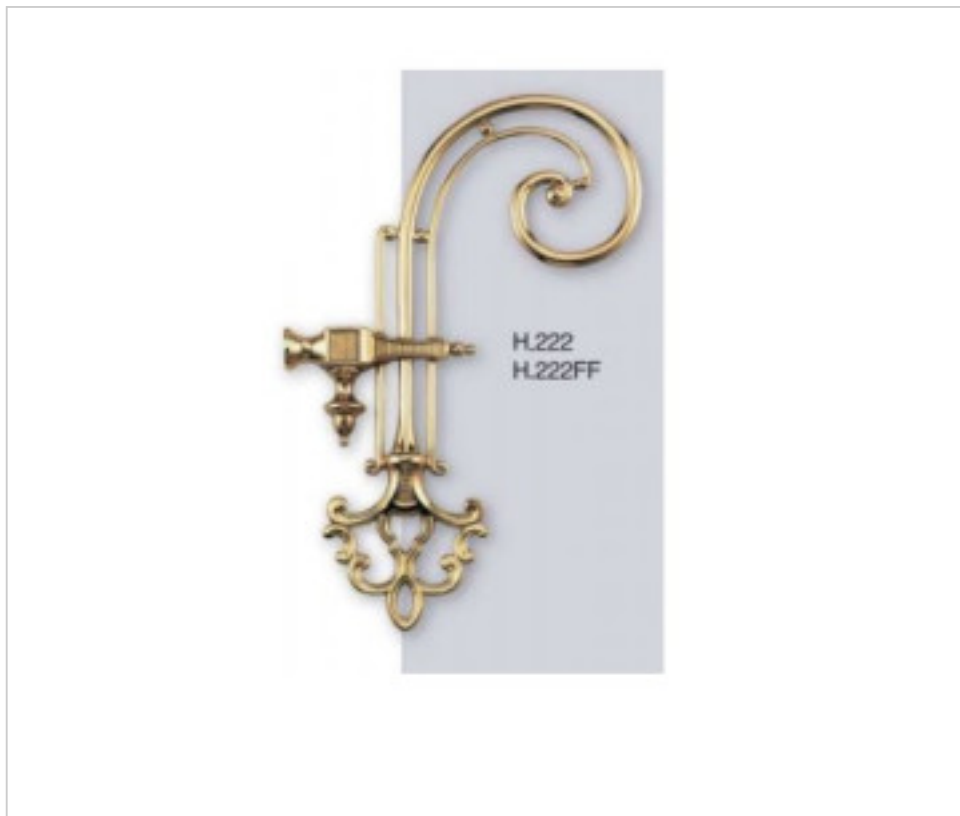

FONTE EN LAITON > FONTE GHIDINI > BRAS

Bras

29H0222

Bras H-222 gh.

4 nov. 2024

PRIX

	Lot	Prix sans TVA
	1	18,04€
	150	16,09€
	300	15,35€

Suite à la page suivante >>

FRONTIERE IN BRASS > FRONTE GHIDINI > BRAS
Bras

29H0222

Bras H-222 gh.

SPÉCIFICATIONS TECHNIQUES

Pesage: 238 Grammes

REMARQUES

M10x1

AUTRES CARACTÉRISTIQUES

Longueur (mm): 150

Hauteur (mm): 235