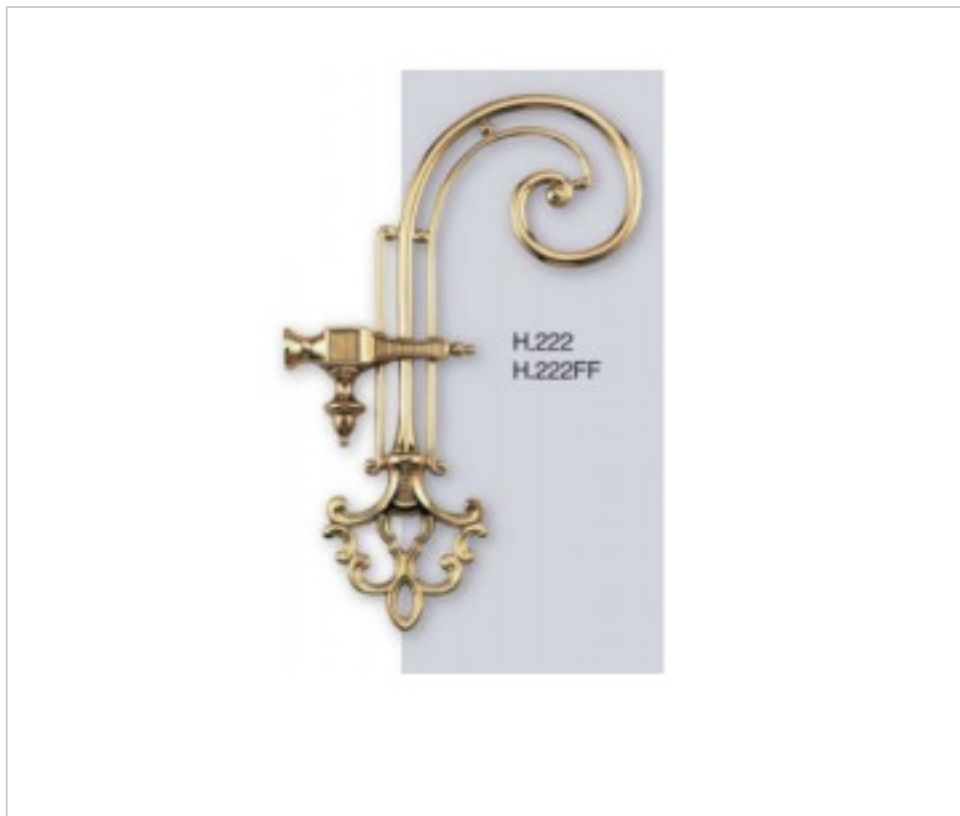

FONTE EN LAITON > FONTE GHIDINI > BRAS

Bras

29H0222

Bras H-222 gh.

2 oct. 2024

PRIX

	Lot	Prix sans TVA
	1	18,04€
	150	16,09€
	300	15,35€

Suite à la page suivante >>

FRONTE EN LAITON > FRONTE GHIDINI > BRAS
Bras

29H0222

Bras H-222 gh.

SPÉCIFICATIONS TECHNIQUES

Pesage: 238 Grammes

REMARQUES

M10x1

AUTRES CARACTÉRISTIQUES

Longueur (mm): 150

Hauteur (mm): 235