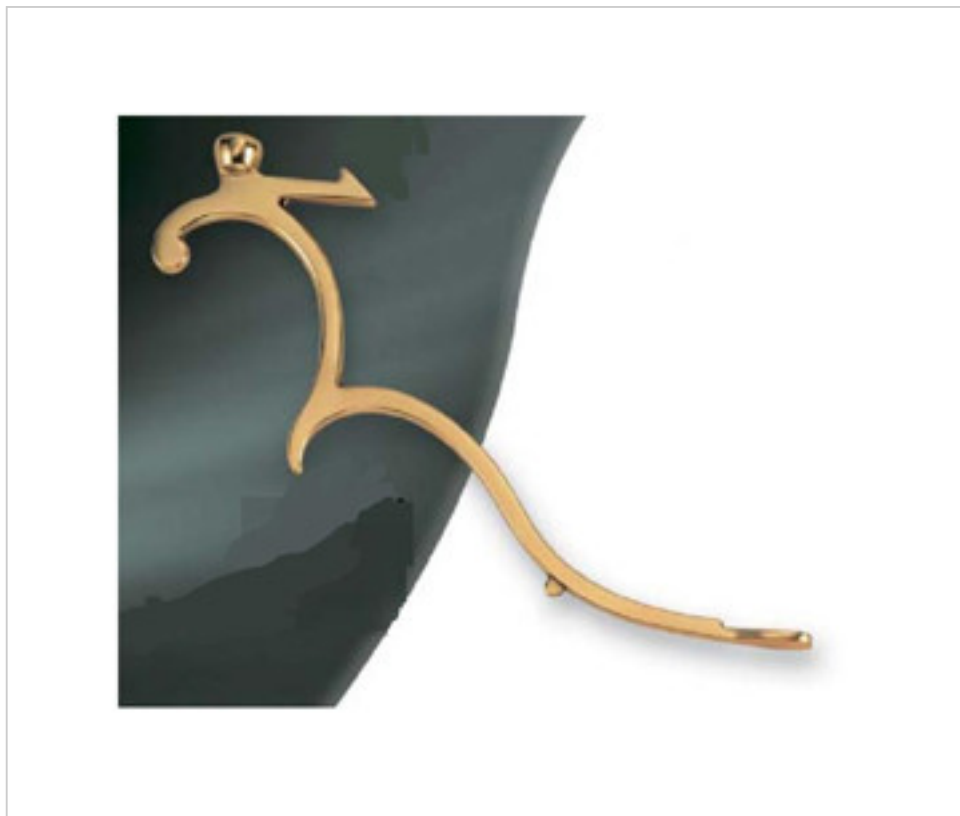

FONTE EN LAITON > FONTE GHIDINI > BRAS  
Bras

**29H36BF**

**Bras H-36 BF Ghidini**

22 d&eacute;c. 2024

**PRIX**

	Lot	Prix sans TVA
	1	14,17€
	150	12,62€
	300	12,04€

Suite à la page suivante >>

FRONTE EN LAITON > FRONTE GHIDINI > BRAS  
Bras

29H36BF

Bras H-36 BF Ghidini

## SPÉCIFICATIONS TECHNIQUES

---

Pesage: 161 Grammes

## AUTRES CARACTÉRISTIQUES

---

Longueur (mm): 200

Hauteur (mm): 160