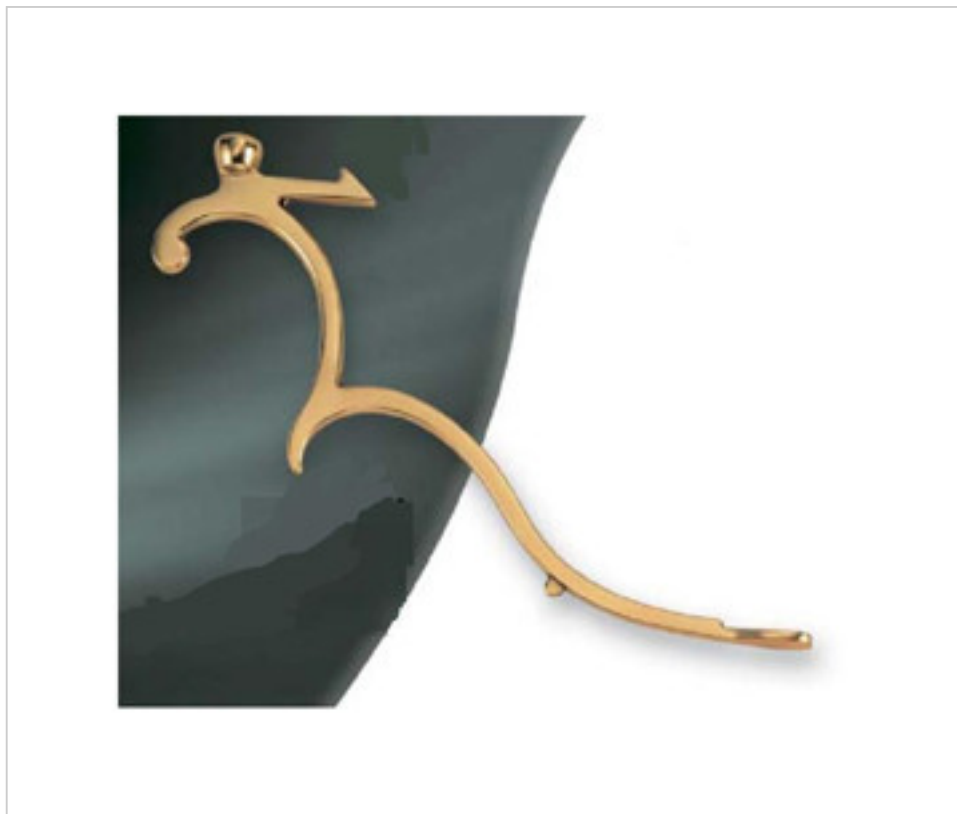

FONTE EN LAITON > FONTE GHIDINI > BRAS

Bras

**29H36FF**

**Bras H-36/BFF Ghidini**

21 nov. 2024

## PRIX

	Lot	Prix sans TVA
	1	14,40€
	150	12,86€
	300	12,26€

Suite à la page suivante >>

FRONTE EN LAITON > FRONTE GHIDINI > BRAS  
Bras

29H36FF

Bras H-36/BFF Ghidini

## AUTRES CARACTÉRISTIQUES

---

Longueur (mm): 200

Hauteur (mm): 160