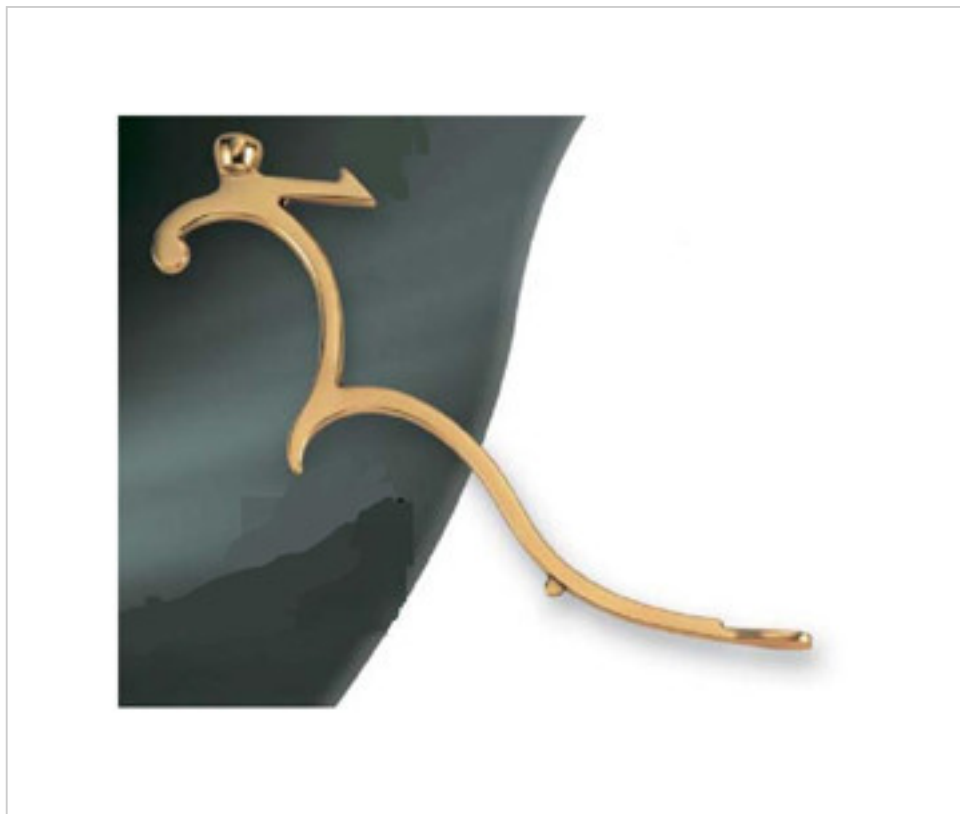

FONTE EN LAITON > FONTE GHIDINI > BRAS
Bras

29H36FF

Bras H-36/BFF Ghidini

22 déc. 2024

PRIX

	Lot	Prix sans TVA
	1	14,40€
	150	12,86€
	300	12,26€

Suite à la page suivante >>

FRONTE EN LAITON > FRONTE GHIDINI > BRAS
Bras

29H36FF

Bras H-36/BFF Ghidini

SPÉCIFICATIONS TECHNIQUES

Pesage: 160 Grammes

REMARQUES

Fileté M10x1

AUTRES CARACTÉRISTIQUES

Longueur (mm): 200

Hauteur (mm): 160