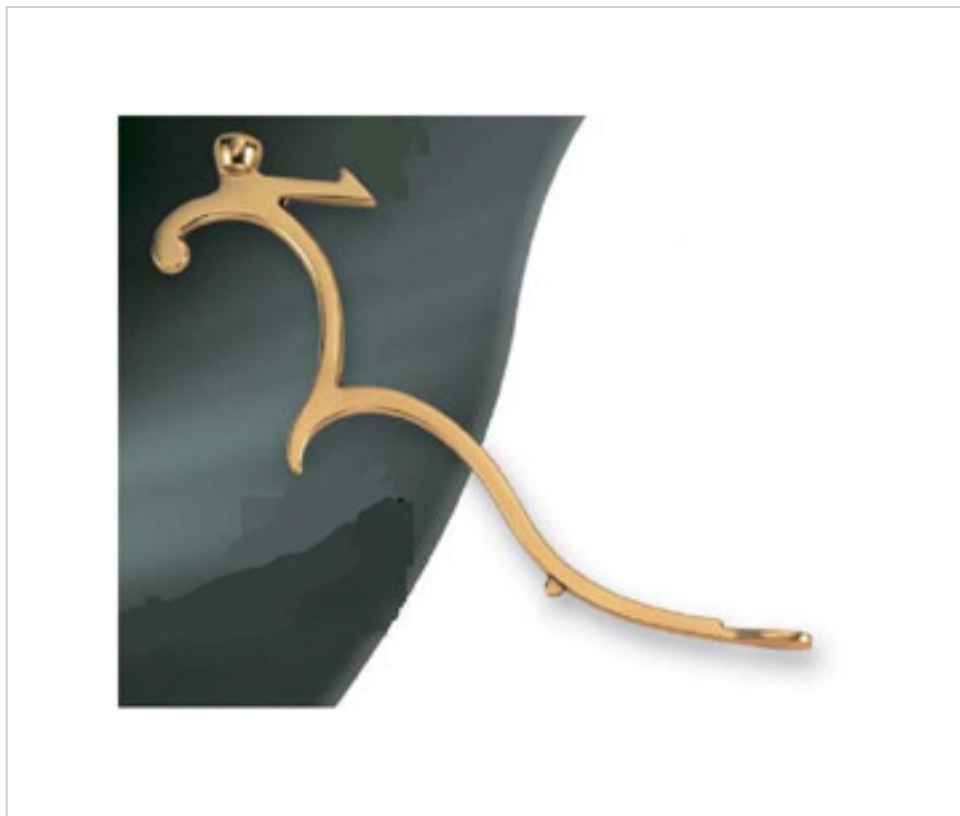

FONTE EN LAITON > FONTE GHIDINI > BRAS  
Bras

**29H36FF**

**Bras H-36/BFF Ghidini**

1 f&eacute;vr. 2025

## PRIX

	Lot	Prix sans TVA
	1	15,42€
	150	13,77€
	300	13,13€

Suite à la page suivante >>

FRONTIERE IN BRASS > FRONTIERE GHIDINI > BRAS  
Bras

29H36FF

Bras H-36/BFF Ghidini

## REMARQUES

---

Fileté M10x1

## AUTRES CARACTÉRISTIQUES

---

Longueur (mm): 200

Hauteur (mm): 160