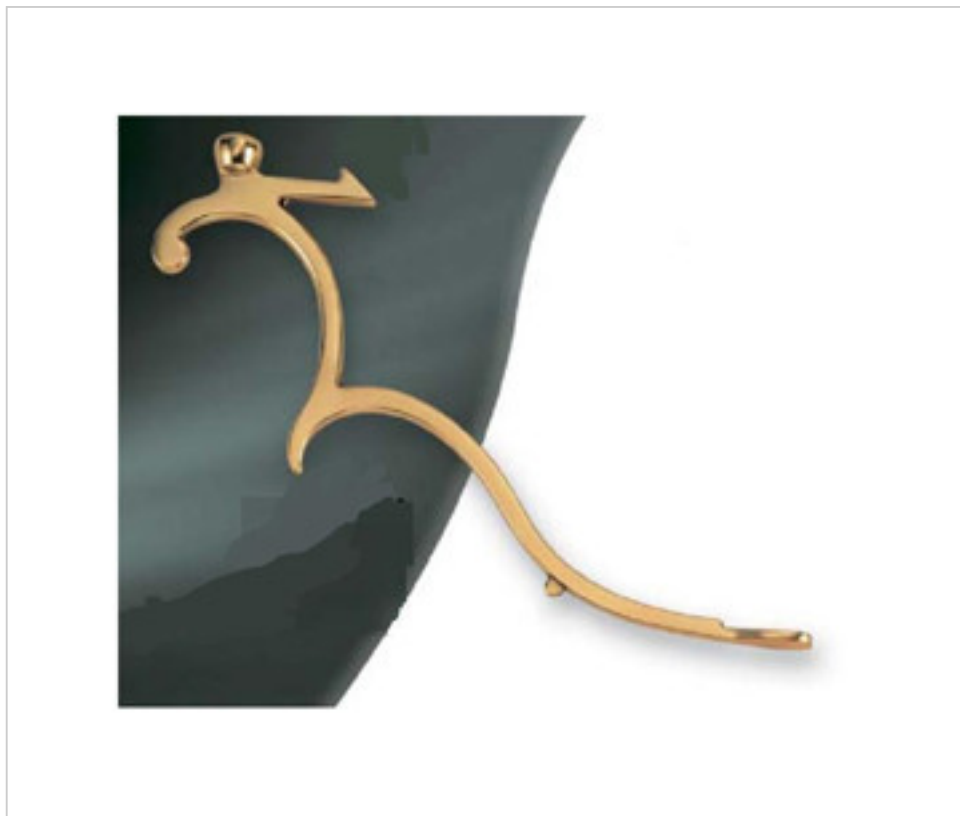

FONTE EN LAITON > FONTE GHIDINI > BRAS

Bras

29H36FF

Bras H-36/BFF Ghidini

2 oct. 2024

PRIX

	Lot	Prix sans TVA
	1	14,40€
	150	12,86€
	300	12,26€

Suite à la page suivante >>

FRONTE EN LAITON > FRONTE GHIDINI > BRAS
Bras

29H36FF

Bras H-36/BFF Ghidini

SPÉCIFICATIONS TECHNIQUES

Pesage: 160 Grammes

REMARQUES

Fileté M10x1

AUTRES CARACTÉRISTIQUES

Longueur (mm): 200

Hauteur (mm): 160