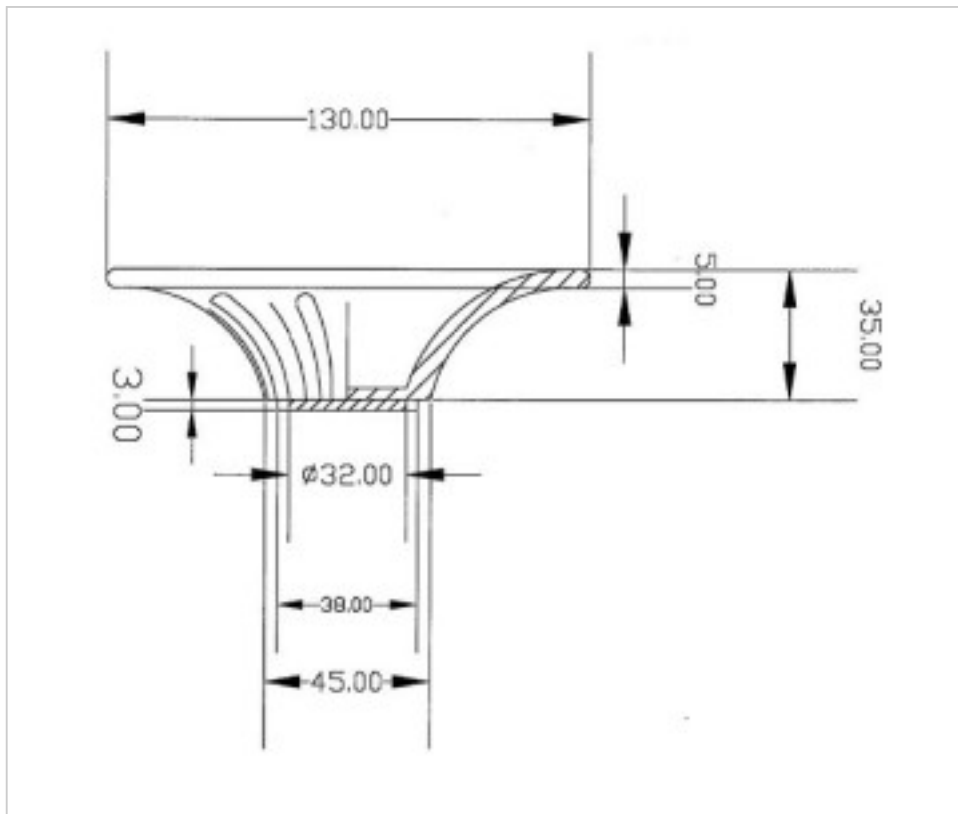

3899262

Cache-centre 5726/2 13cm-JV 450 cristal au plomb

3 nov. 2024

## SPÉCIFICATIONS TECHNIQUES

---

Pesage: 339 Grammes

## AUTRES CARACTÉRISTIQUES

---

Hauteur (mm): 35

Diamètre (mm): 130

Couleur: Transparent

## DOCUMENTS

---

 [Cache-centre 5726/2 13cm-JV 450 cristal au plomb](#)