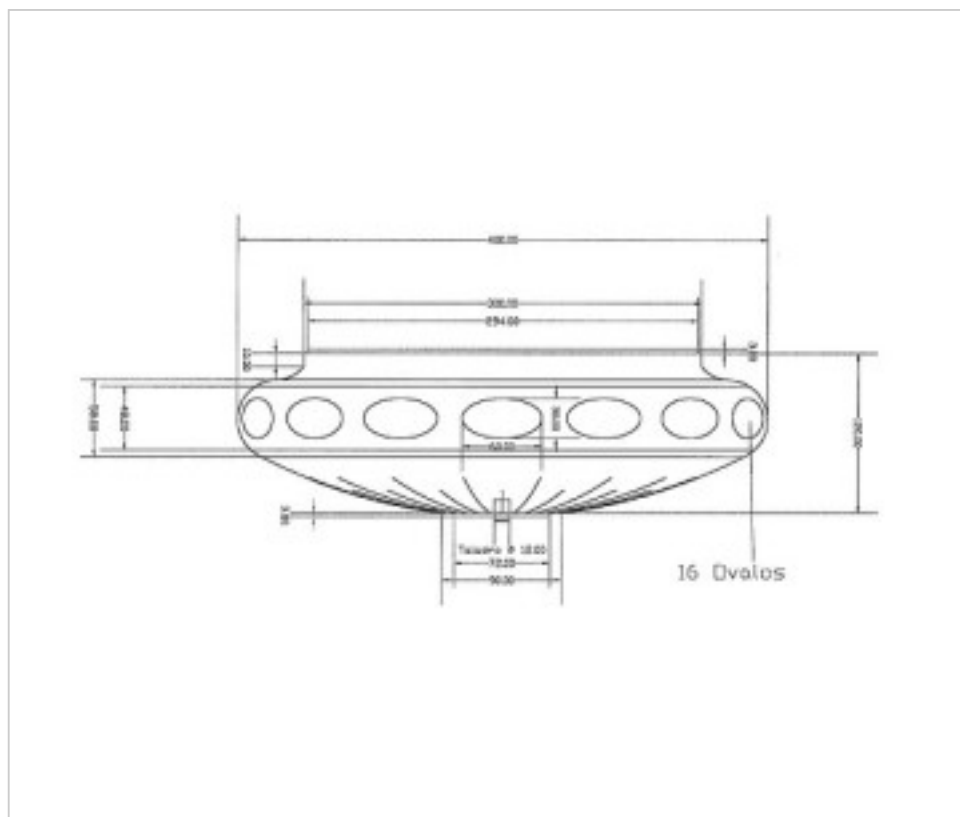

3899265

Cache-centre 5726/5 38cm - JV 402 cristal au plomb

21 nov. 2024

DESCRIPTION

Verre au plomb soufflé et sculpté à la main

PRIX

	Lot	Prix sans TVA
	1	174,94€
	6	139,95€
	12	133,28€

Suite à la page suivante >>

3899265

Cache-centre 5726/5 38cm - JV 402 cristal au plomb

SPÉCIFICATIONS TECHNIQUES

Pesage: 5.69 Kilogrammes

REMARQUES

Cristal au plomb

AUTRES CARACTÉRISTIQUES

Hauteur (mm): 120

Diamètre (mm): 400

Couleur: Transparent

DOCUMENTS

 [Cache-centre 5726/5 38cm - JV 402 cristal au plomb](#)