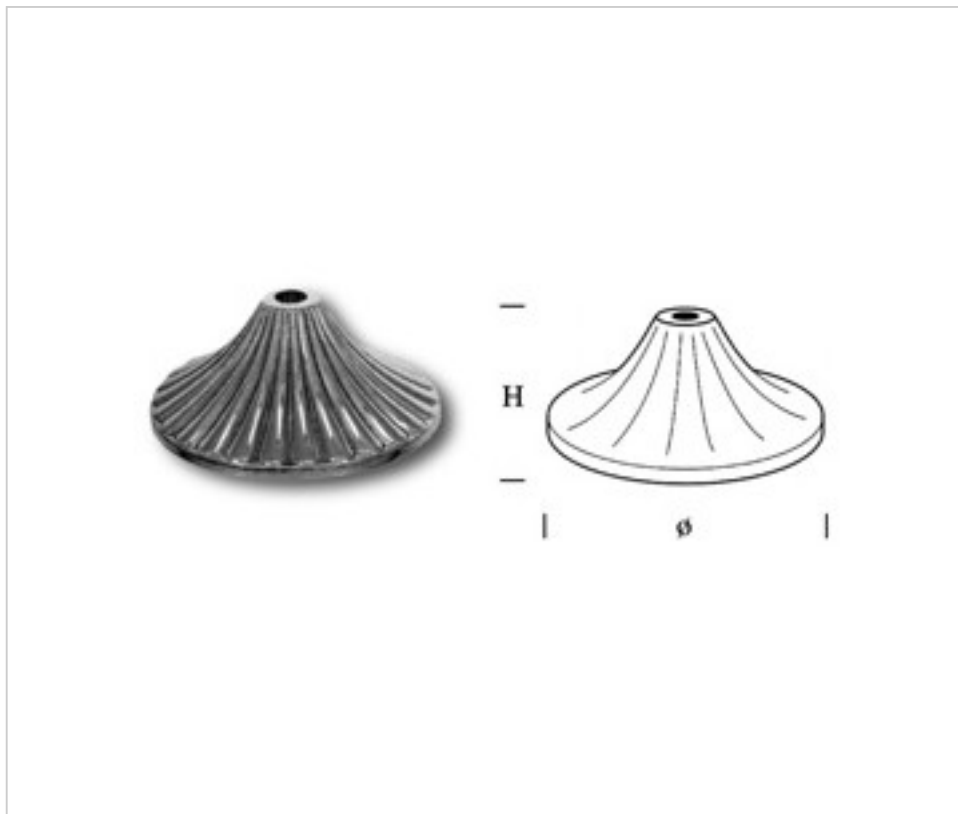

0772189

Cache-centre 721811 fer

24 août 2024

DESCRIPTION

Cache- center rayée décorative avec trou central de 10 mm

PRIX

	Lot	Prix sans TVA
	1	1,64€
	20	0,91€
	100	0,79€
	400	0,72€

Suite à la page suivante >>

ACCESSOIRES METAL > EMBOUTISSAGE > SOCLES

Griffes fer

0772189

Cache-centre 721811 fer

SPÉCIFICATIONS TECHNIQUES

Pesage: 13 Grammes

AUTRES CARACTÉRISTIQUES

Hauteur (mm): 30

Diamètre (mm): 59

Trou central (mm): 10