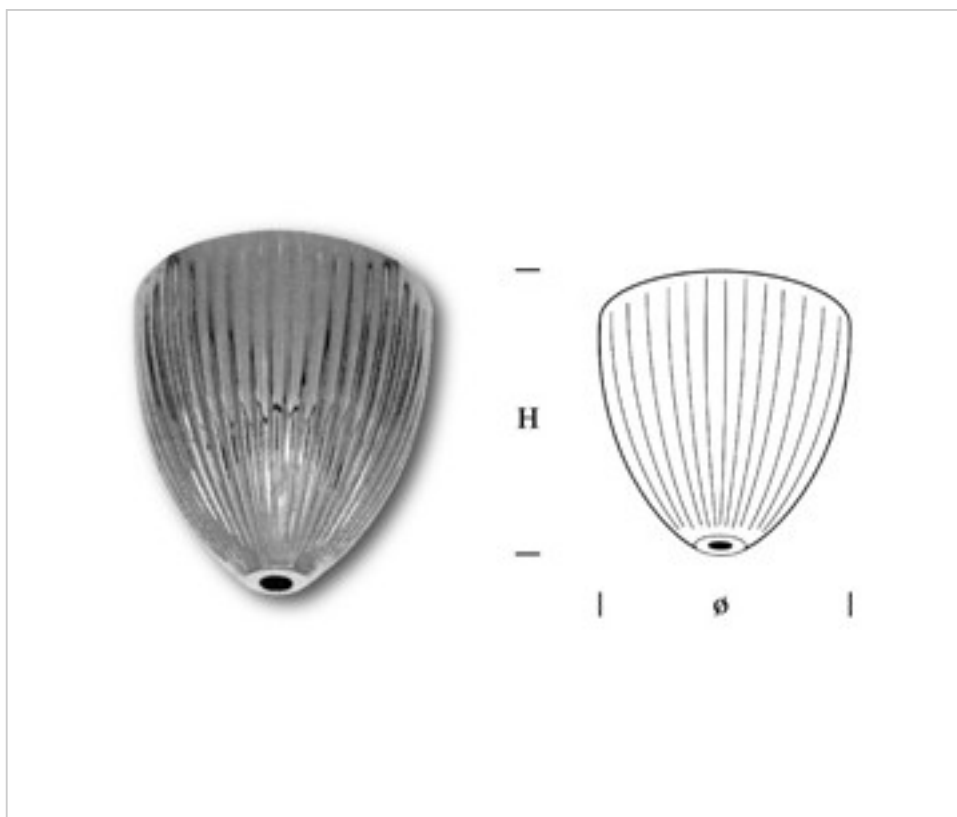

0772201

Cache-centre 722010 laiton

22 févr. 2025

DESCRIPTION

Cache- center rayée décorative avec trou central de 10 mm

PRIX

	Lot	Prix sans TVA
	1	3,78€
	25	3,38€
	100	3,15€

Suite à la page suivante >>

ACCESSOIRES METAL > EMBOUTISSAGE > SOCLES
Griffes laiton

0772201

Cache-centre 722010 laiton

SPÉCIFICATIONS TECHNIQUES

Pesage: 28 Grammes

AUTRES CARACTÉRISTIQUES

Hauteur (mm): 60

Diamètre (mm): 59

Trou central (mm): 10