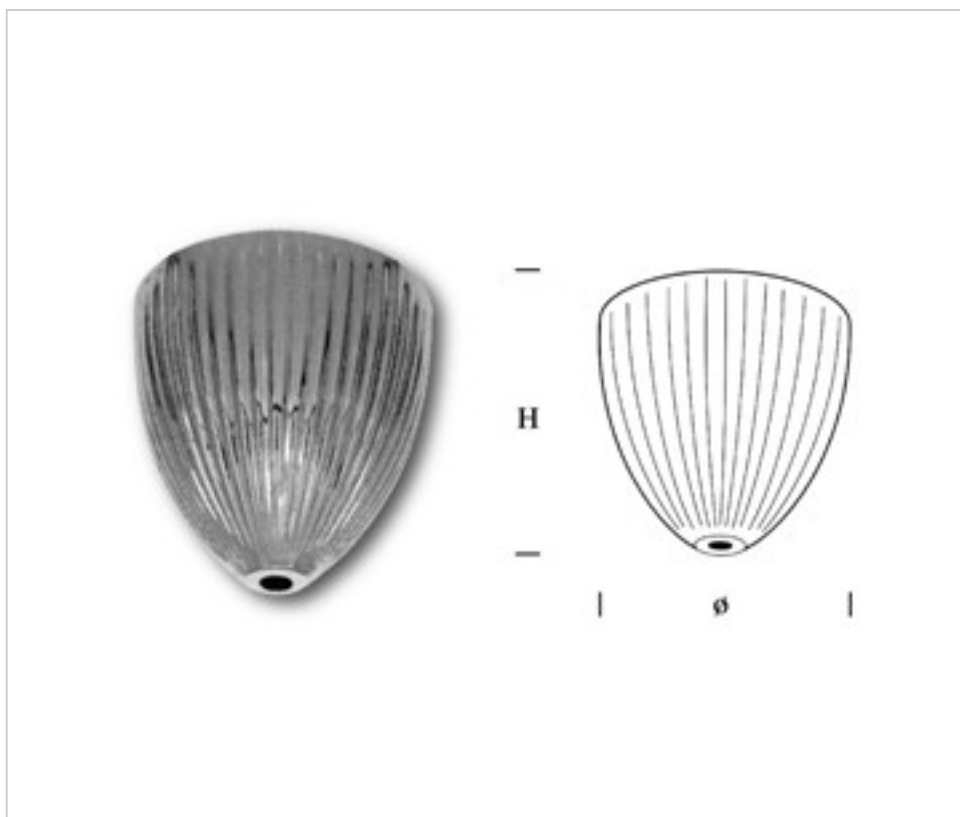

0772201

Cache-centre 722010 laiton

6 avril 2025

DESCRIPTION

Cache- center rayée décorative avec trou central de 10 mm

PRIX

	Lot	Prix sans TVA
	1	3,78€
	25	3,38€
	100	3,15€

Suite à la page suivante >>

ACCESSOIRES METAL > EMBOUTISSAGE > SOCLES
Griffes laiton

0772201

Cache-centre 722010 laiton

SPÉCIFICATIONS TECHNIQUES

Pesage: 28 Grammes

AUTRES CARACTÉRISTIQUES

Hauteur (mm): 60

Diamètre (mm): 59

Trou central (mm): 10