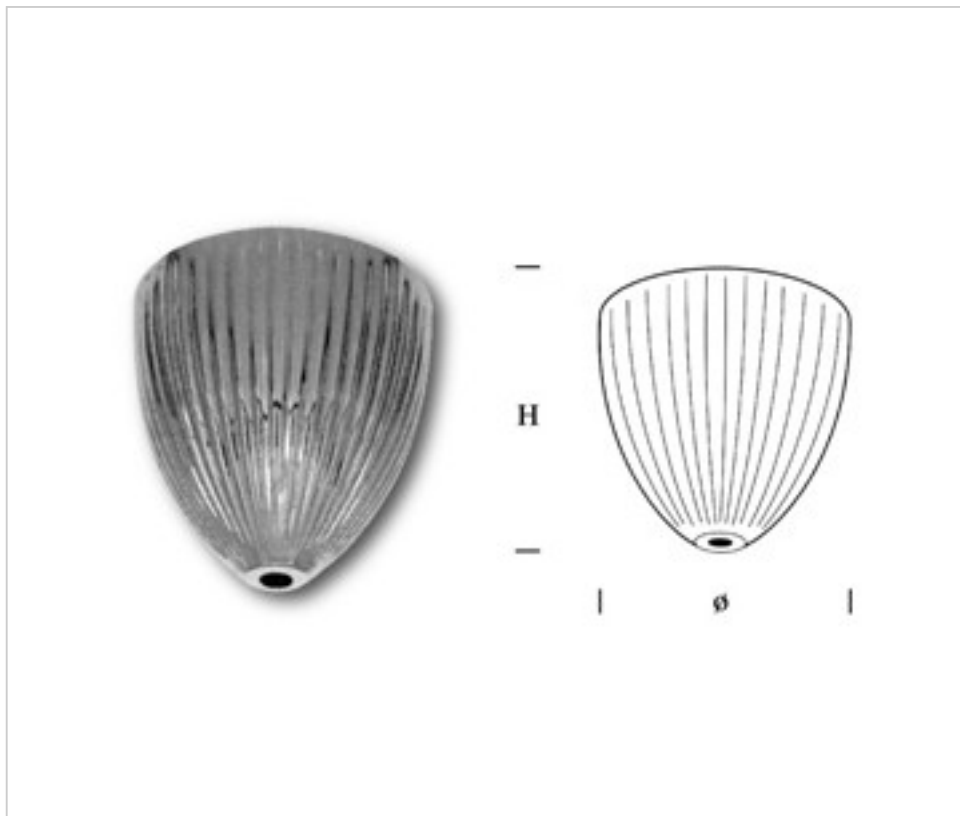

## DESCRIPTION

Cache- center rayée décorative avec trou central de 10 mm

## PRIX

	Lot	Prix sans TVA
	1	3,78€
	25	3,38€
	100	3,15€

Suite à la page suivante >>

ACCESSOIRES METAL > EMBOUTISSAGE > SOCLES  
Griffes laiton

0772201

Cache-centre 722010 laiton

## AUTRES CARACTÉRISTIQUES

---

Hauteur (mm): 60

Diamètre (mm): 59

Trou central (mm): 10