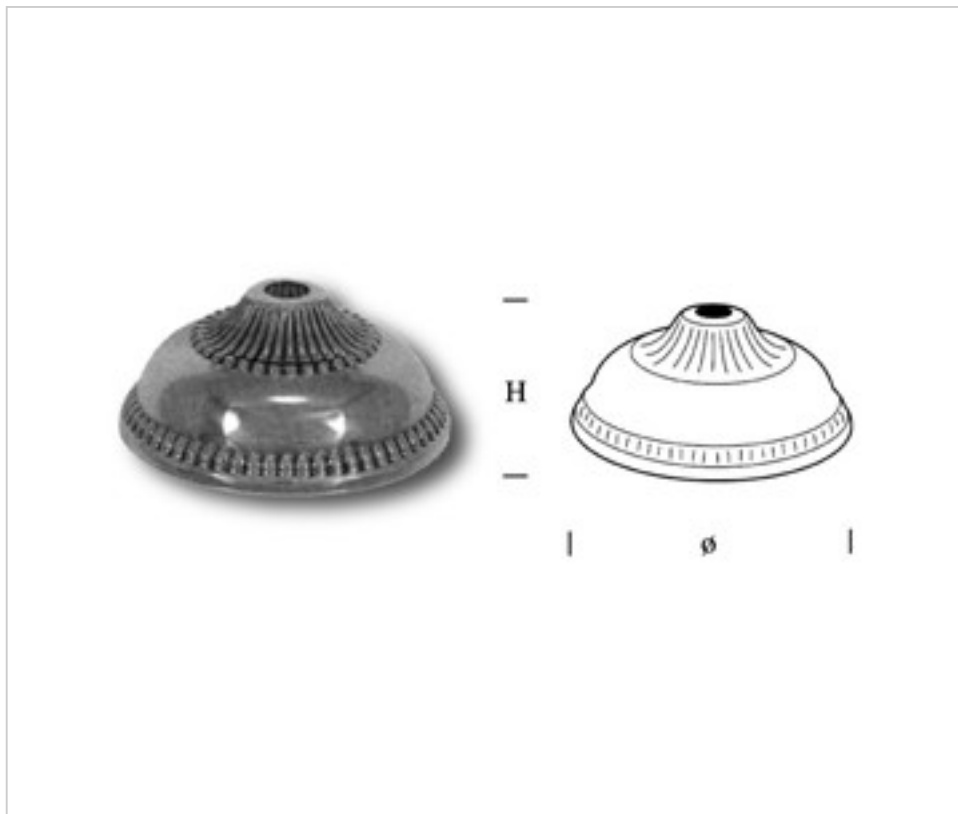

## DESCRIPTION

Cache- center rayée décorative avec trou central de 10 mm

## AUTRES CARACTÉRISTIQUES

---

Hauteur (mm): 25

Diamètre (mm): 59

Trou central (mm): 10