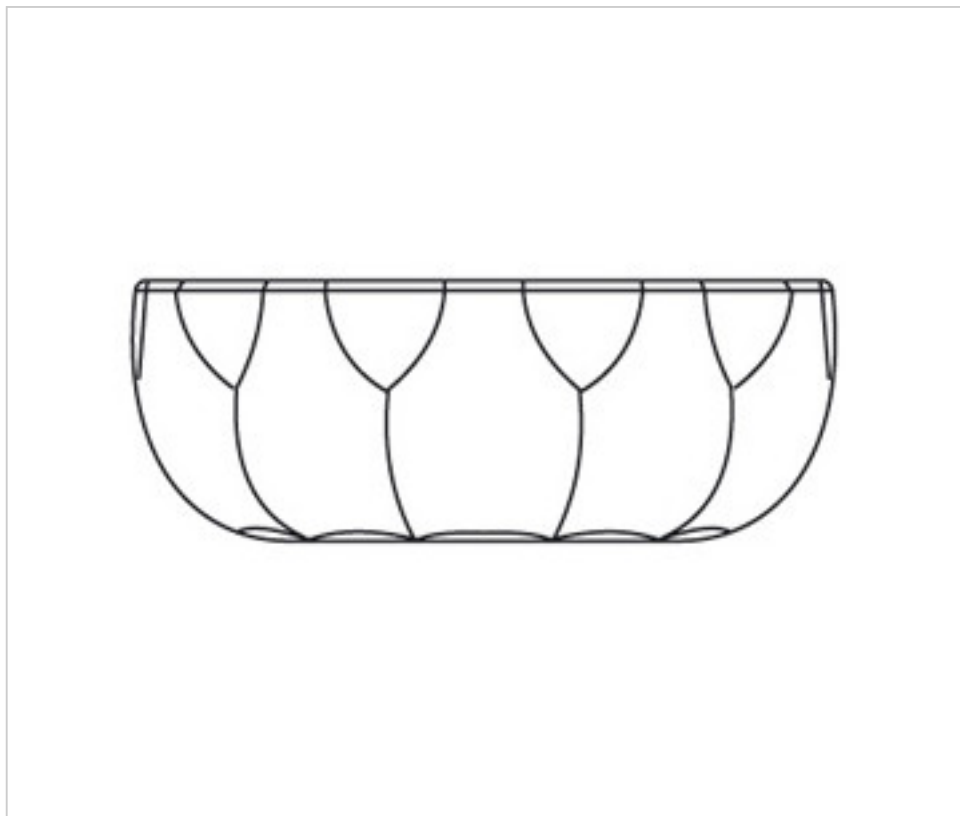

249471T

Cache-centre 94710 sans trou cristal au plomb

4 mars 2025

**PRIX**

	Lot	Prix sans TVA
	1	38,43€
	10	36,60€
	30	35,53€

Suite à la page suivante >>

249471T

Cache-centre 94710 sans trou cristal au plomb

## AUTRES CARACTÉRISTIQUES

---

Hauteur (mm): 75

Diamètre (mm): 205

Couleur: Transparent

## DOCUMENTS

---

 [Cache-centre 94710 sans trou cristal au plomb](#)