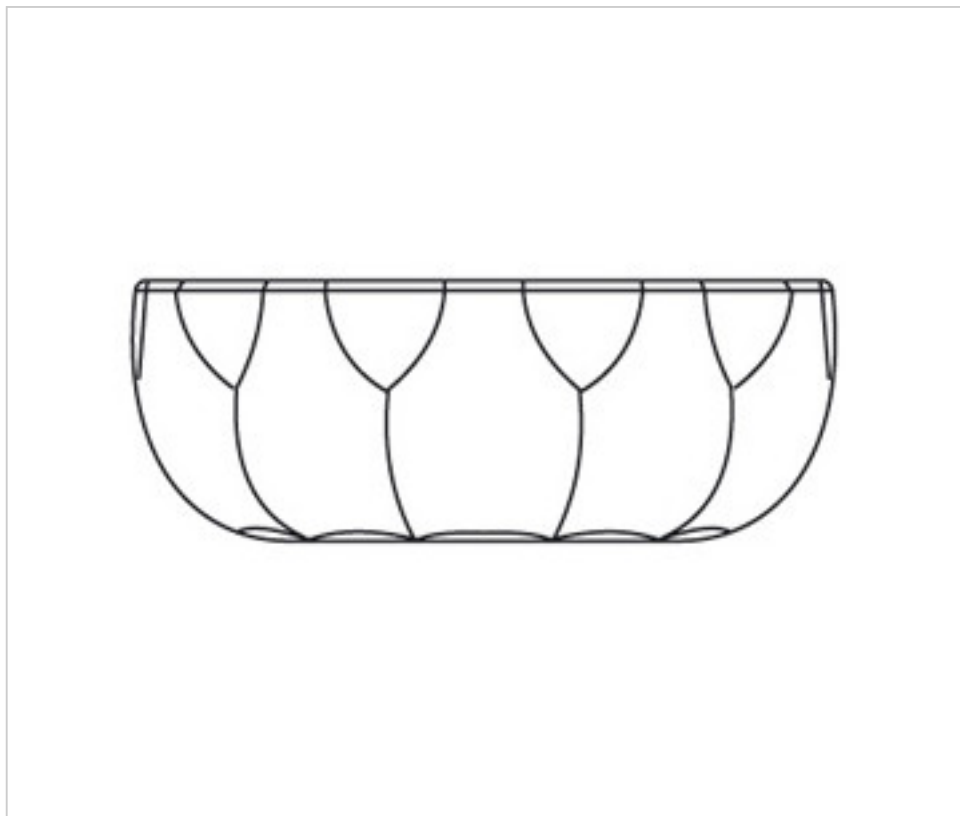

249471T

Cache-centre 94710 sans trou cristal au plomb

3 déc. 2024

PRIX

	Lot	Prix sans TVA
	1	38,43€
	10	36,60€
	30	35,53€

Suite à la page suivante >>

249471T

Cache-centre 94710 sans trou cristal au plomb

AUTRES CARACTÉRISTIQUES

Hauteur (mm): 75

Diamètre (mm): 205

Couleur: Transparent

DOCUMENTS

 [Cache-centre 94710 sans trou cristal au plomb](#)