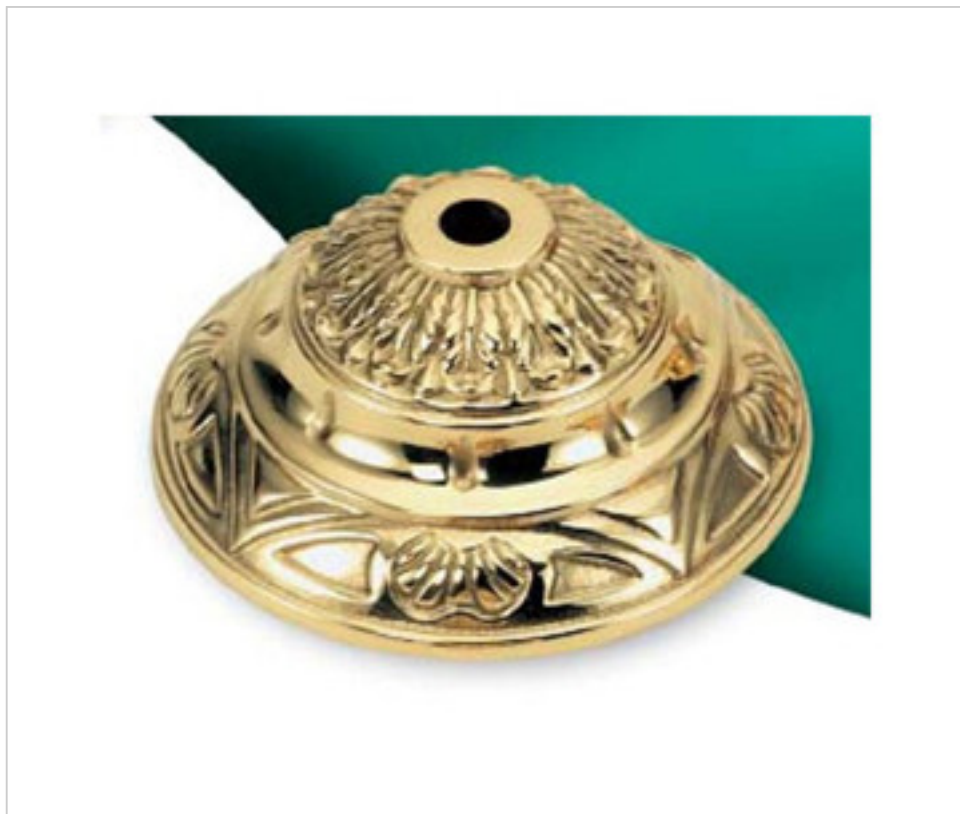

FONTE EN LAITON > FONTE GHIDINI > COUVERCLES  
Couvercles

29E1004

Cache-centre E-1004 Ghidini

22 f&eacute;vr. 2025

## PRIX

	Lot	Prix sans TVA
	1	12,62€
	150	11,27€
	300	10,74€

Suite à la page suivante >>

FONTE EN LAITON > FONTE GHIDINI > COUVERCLES  
Couvercles

29E1004

Cache-centre E-1004 Ghidini

## AUTRES CARACTÉRISTIQUES

---

Hauteur (mm): 42

Diamètre (mm): 100