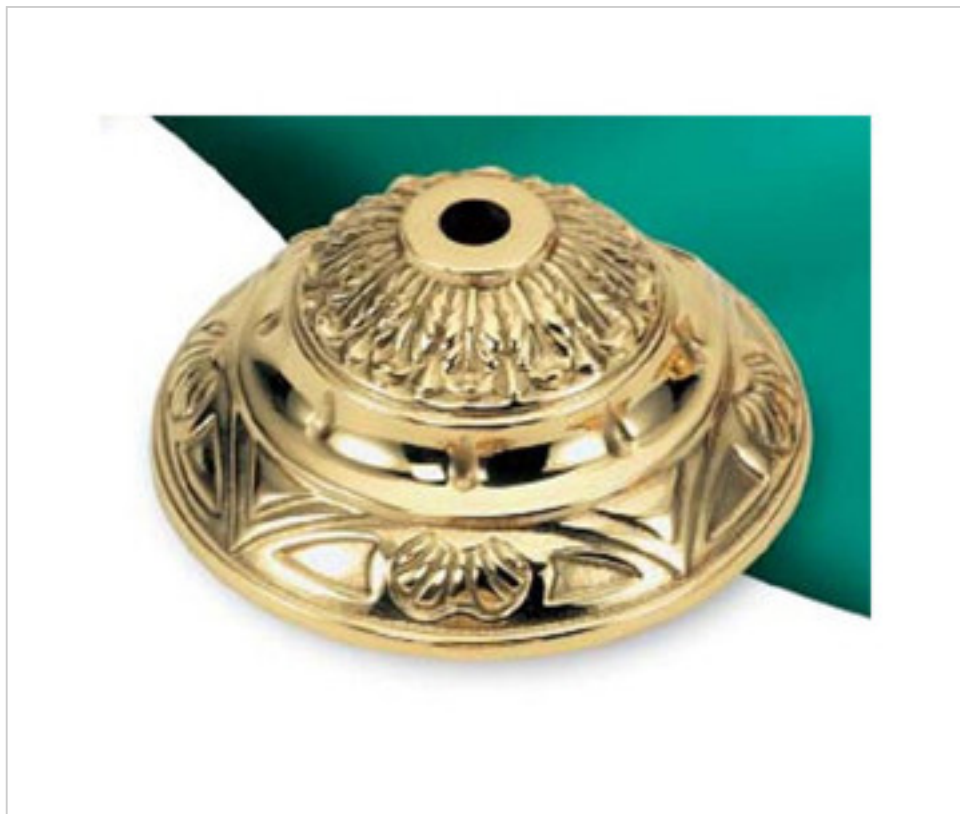

FONTE EN LAITON > FONTE GHIDINI > COUVERCLES
Couvercles

29E1004

Cache-centre E-1004 Ghidini

6 avril 2025

PRIX

	Lot	Prix sans TVA
	1	12,62€
	150	11,27€
	300	10,74€

Suite à la page suivante >>

FONTE EN LAITON > FONTE GHIDINI > COUVERCLES
Couvercles

29E1004

Cache-centre E-1004 Ghidini

SPÉCIFICATIONS TECHNIQUES

Pesage: 179 Grammes

AUTRES CARACTÉRISTIQUES

Hauteur (mm): 42

Diamètre (mm): 100