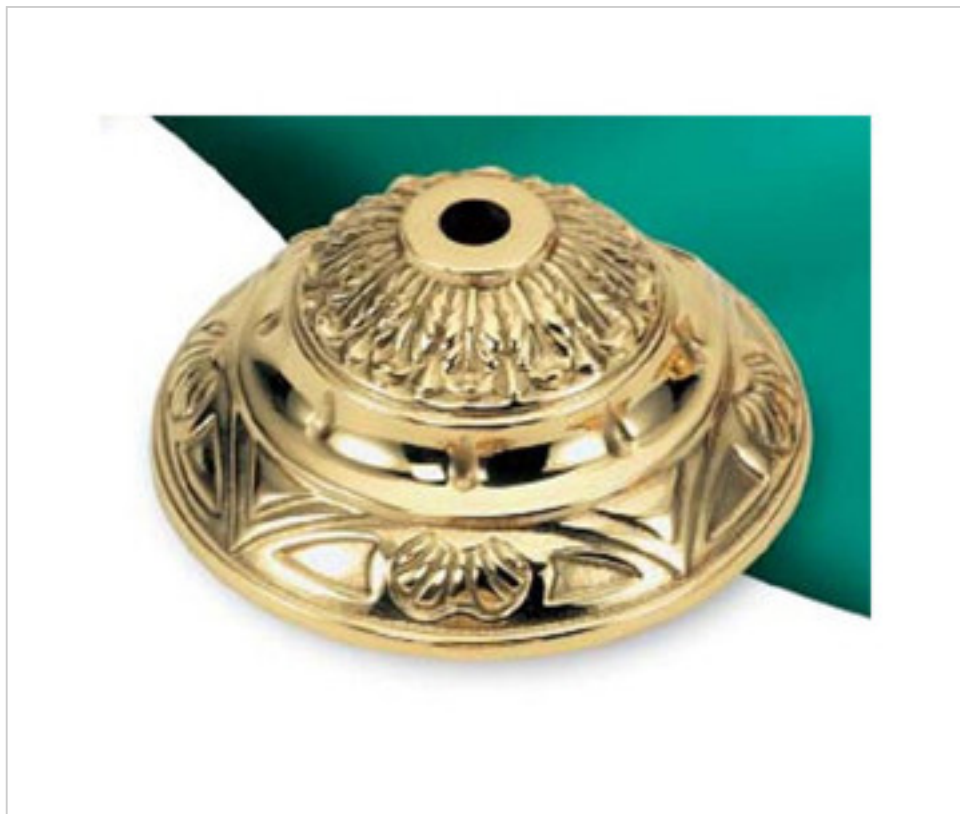

FONTE EN LAITON > FONTE GHIDINI > COUVERCLES
Couvercles

29E1004

Cache-centre E-1004 Ghidini

21 janv. 2025

PRIX

	Lot	Prix sans TVA
	1	12,62€
	150	11,27€
	300	10,74€

Suite à la page suivante >>

FONTE EN LAITON > FONTE GHIDINI > COUVERCLES
Couvercles

29E1004

Cache-centre E-1004 Ghidini

SPÉCIFICATIONS TECHNIQUES

Pesage: 179 Grammes

AUTRES CARACTÉRISTIQUES

Hauteur (mm): 42

Diamètre (mm): 100