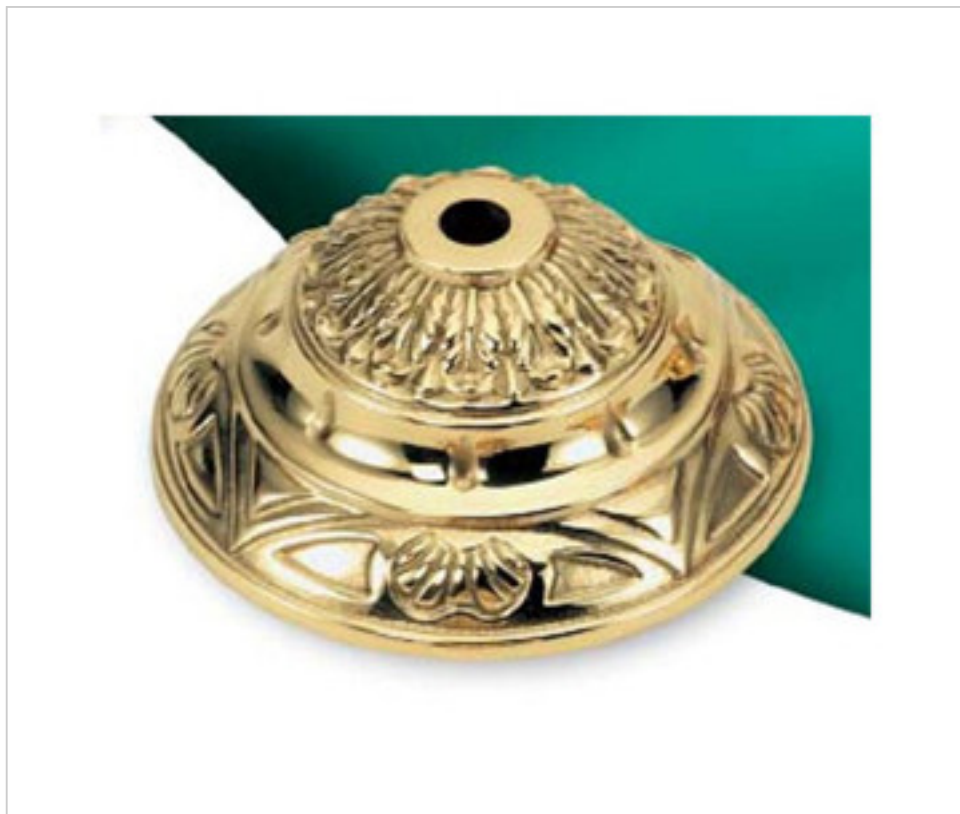

FONTE EN LAITON > FONTE GHIDINI > COUVERCLES
Couvercles

29E1004

Cache-centre E-1004 Ghidini

21 nov. 2024

PRIX

	Lot	Prix sans TVA
	1	11,79€
	150	10,53€
	300	10,02€

Suite à la page suivante >>

FONTE EN LAITON > FONTE GHIDINI > COUVERCLES
Couvercles

29E1004

Cache-centre E-1004 Ghidini

SPÉCIFICATIONS TECHNIQUES

Pesage: 179 Grammes

AUTRES CARACTÉRISTIQUES

Hauteur (mm): 42

Diamètre (mm): 100