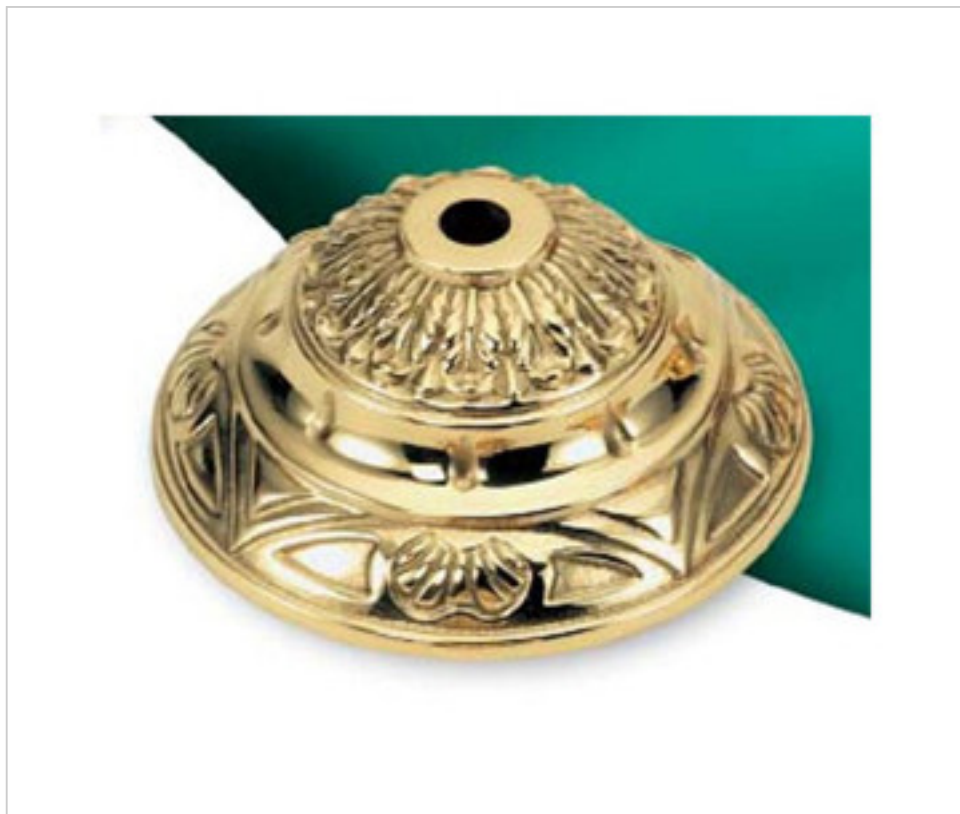

FONTE EN LAITON > FONTE GHIDINI > COUVERCLES  
Couvercles

29E1004

Cache-centre E-1004 Ghidini

22 d&eacute;c. 2024

## PRIX

	Lot	Prix sans TVA
	1	11,79€
	150	10,53€
	300	10,02€

Suite à la page suivante >>

FONTE EN LAITON > FONTE GHIDINI > COUVERCLES  
Couvercles

29E1004

Cache-centre E-1004 Ghidini

## AUTRES CARACTÉRISTIQUES

---

Hauteur (mm): 42

Diamètre (mm): 100