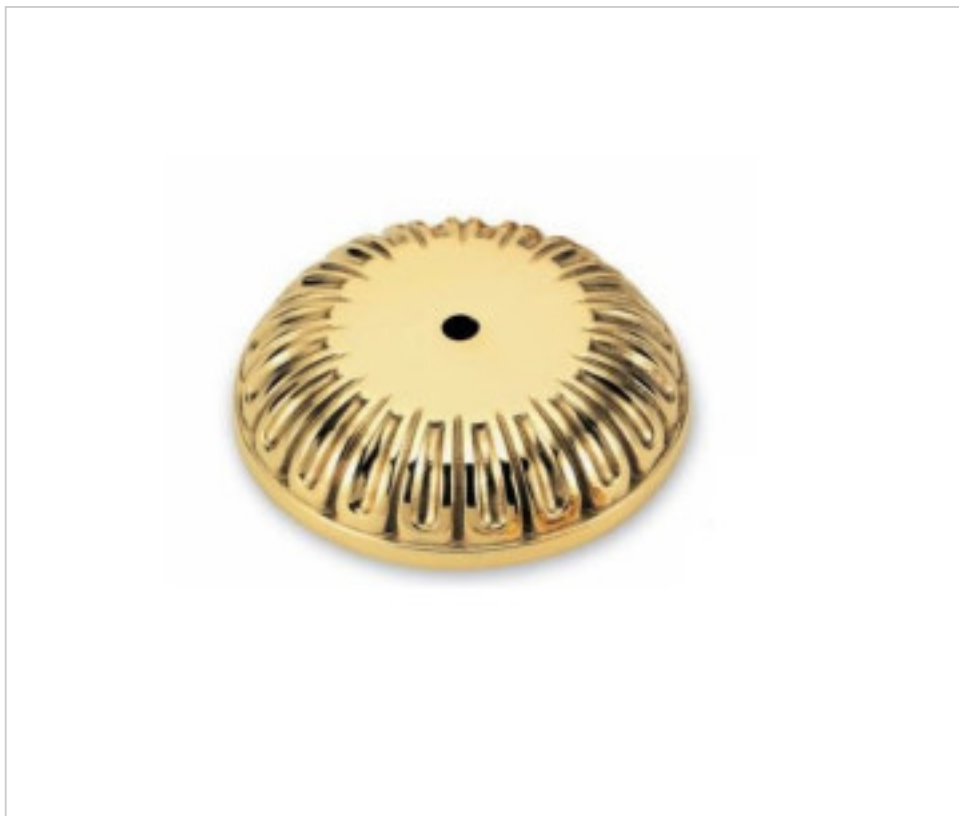

FONTE EN LAITON > FONTE GHIDINI > COUVERCLES
Couvercles

29E0101

Cache-centre E-101 Ghidini

22 déc. 2024

PRIX

	Lot	Prix sans TVA
	1	23,13€
	50	20,63€
	100	19,66€

Suite à la page suivante >>

FONTE EN LAITON > FONTE GHIDINI > COUVERCLES
Couvercles

29E0101

Cache-centre E-101 Ghidini

SPÉCIFICATIONS TECHNIQUES

Pesage: 342 Grammes

REMARQUES

120mm de diamètre intérieur

AUTRES CARACTÉRISTIQUES

Hauteur (mm): 33

Diamètre (mm): 140