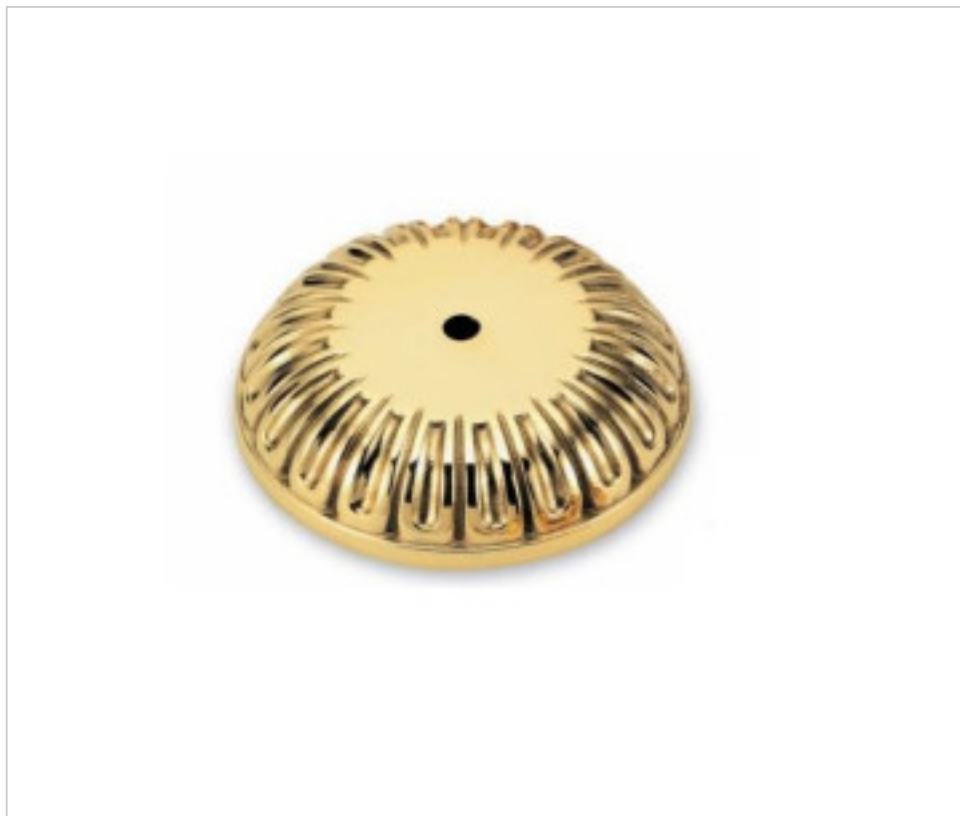

FONTE EN LAITON > FONTE GHIDINI > COUVERCLES
Couvercles

29E0101

Cache-centre E-101 Ghidini

22 févr. 2025

PRIX

	Lot	Prix sans TVA
	1	24,77€
	50	22,09€
	100	21,05€

Suite à la page suivante >>

FONTE EN LAITON > FONTE GHIDINI > COUVERCLES
Couvercles

29E0101

Cache-centre E-101 Ghidini

SPÉCIFICATIONS TECHNIQUES

Pesage: 342 Grammes

REMARQUES

120mm de diamètre intérieur

AUTRES CARACTÉRISTIQUES

Hauteur (mm): 33

Diamètre (mm): 140