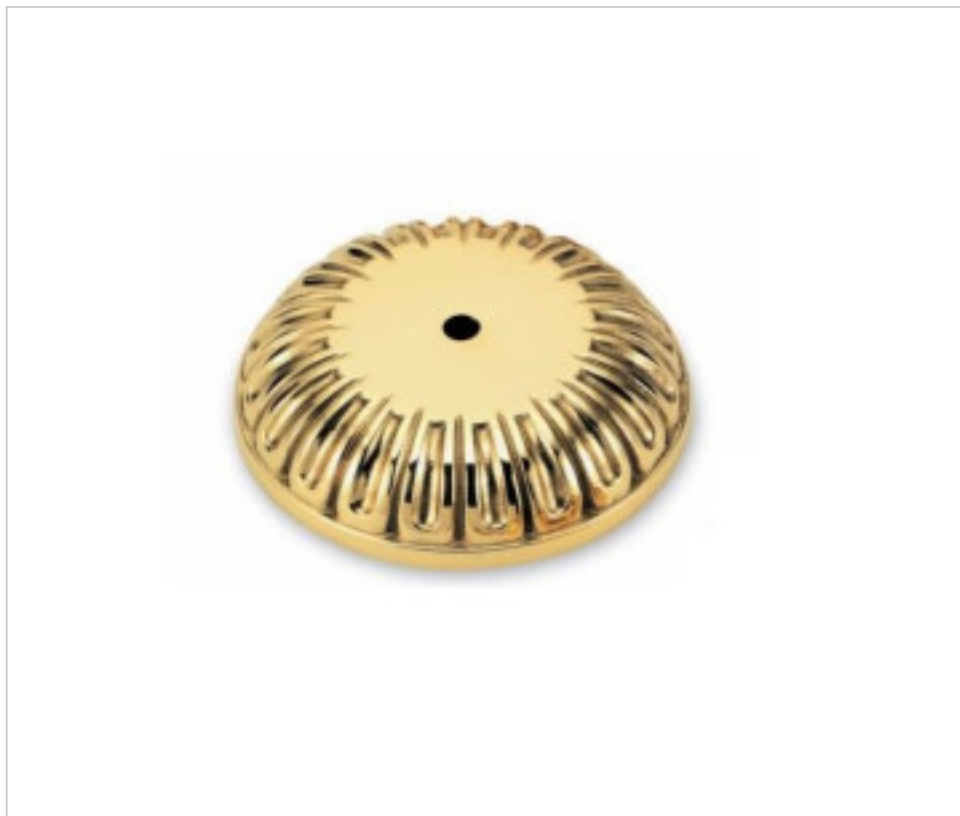

FONTE EN LAITON > FONTE GHIDINI > COUVERCLES
Couvercles

29E0101

Cache-centre E-101 Ghidini

21 janv. 2025

PRIX

	Lot	Prix sans TVA
	1	24,77€
	50	22,09€
	100	21,05€

Suite à la page suivante >>

FONTE EN LAITON > FONTE GHIDINI > COUVERCLES
Couvercles

29E0101

Cache-centre E-101 Ghidini

SPÉCIFICATIONS TECHNIQUES

Pesage: 342 Grammes

REMARQUES

120mm de diamètre intérieur

AUTRES CARACTÉRISTIQUES

Hauteur (mm): 33

Diamètre (mm): 140