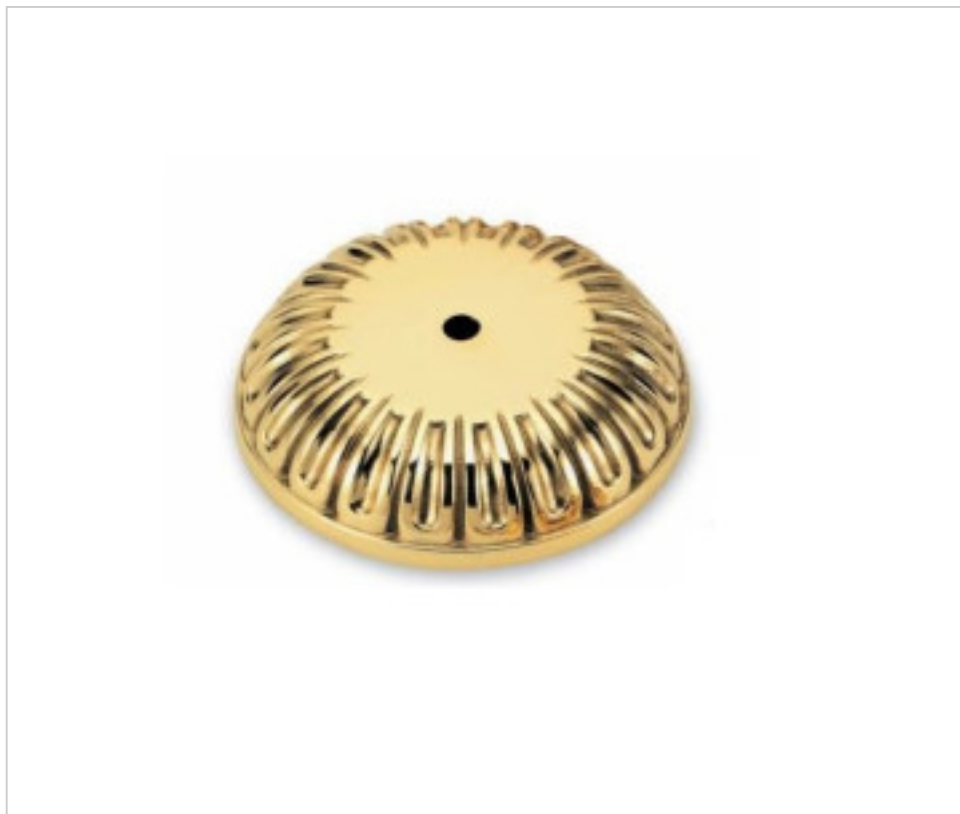

FONTE EN LAITON > FONTE GHIDINI > COUVERCLES  
Couvercles

29E0101

Cache-centre E-101 Ghidini

6 avril 2025

**PRIX**

	Lot	Prix sans TVA
	1	24,77€
	50	22,09€
	100	21,05€

Suite à la page suivante >>

FONTE EN LAITON > FONTE GHIDINI > COUVERCLES  
Couvercles

29E0101

Cache-centre E-101 Ghidini

## REMARQUES

---

120mm de diamètre intérieur

## AUTRES CARACTÉRISTIQUES

---

Hauteur (mm): 33

Diamètre (mm): 140