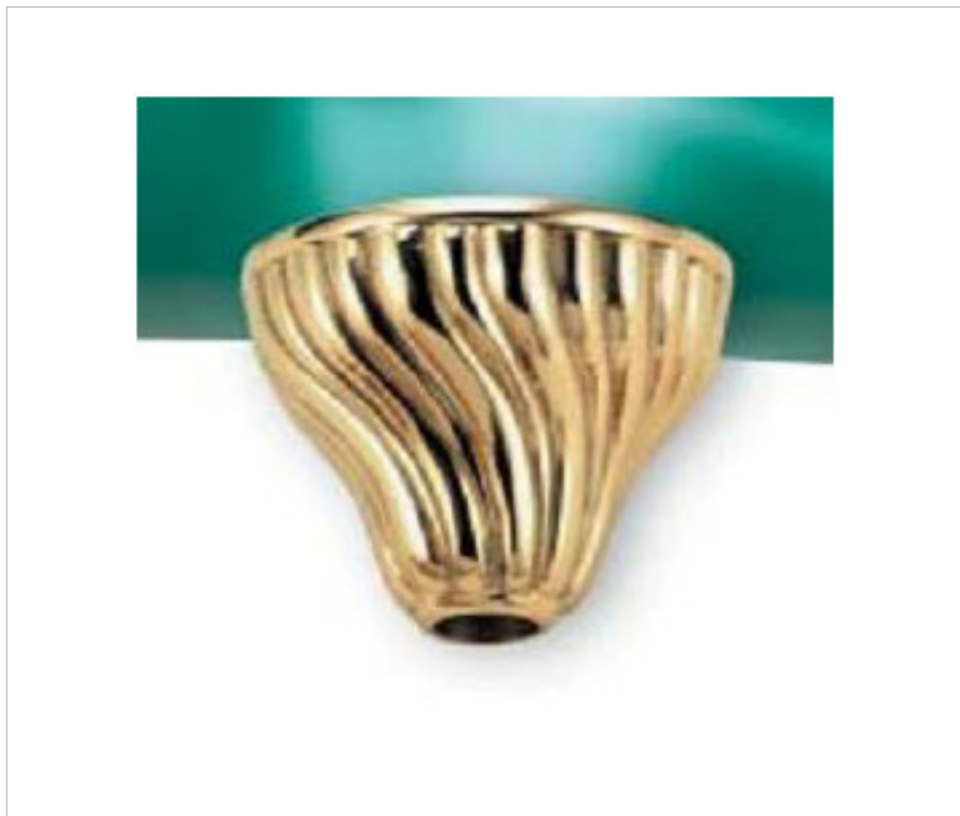

FONTE EN LAITON > FONTE GHIDINI > COUVERCLES
Couvercles

29E1017

Cache-centre E-1017 Ghidini

4 déc. 2024

PRIX

| | Lot | Prix sans TVA |
|--|-----|---------------|
| | 1 | 4,91€ |
| | 150 | 4,39€ |
| | 300 | 4,16€ |

Suite à la page suivante >>

FONTE EN LAITON > FONTE GHIDINI > COUVERCLES
Couvercles

29E1017

Cache-centre E-1017 Ghidini

SPÉCIFICATIONS TECHNIQUES

Pesage: 53 Grammes

AUTRES CARACTÉRISTIQUES

Hauteur (mm): 37

Diamètre (mm): 50